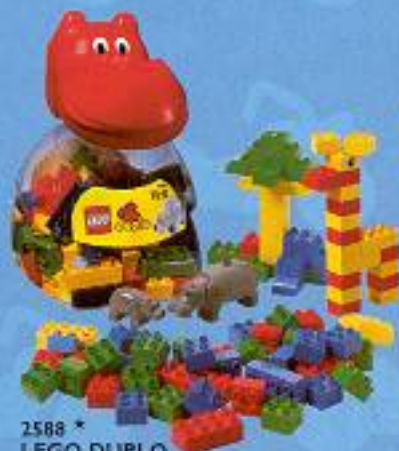

2588 * LEGO DUPLO
Stavebnice Safari.
Ze všech součástí této stavebnice mohou Vaše děti skládat hrochům a žirafě zvířecí kamarády.
Od 18 měsíců.