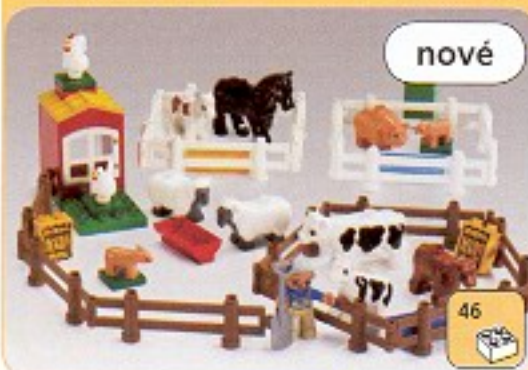

44

Cena: 1.093,- Kč (včetně DPH)

9238 Zvířátka z farmy

9238 Zvířátka z farmy

2+

nové