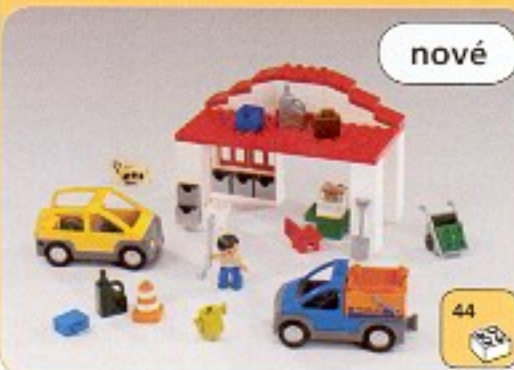

37

Cena: 1.093,- Kč (včetně DPH)

9237 Garáž

9237 Garáž

2+

nové