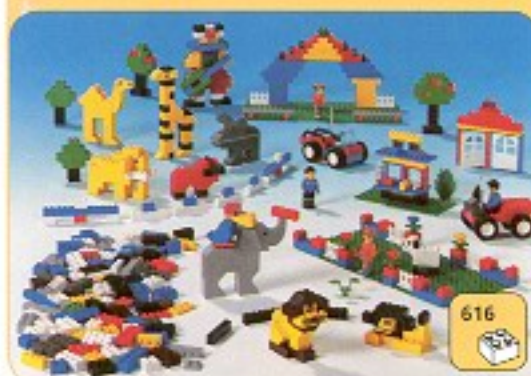

208

Souprava 616 dílů typu LEGO obsahuje kostky různých tvarů a velikostí. Nechybí zde postavičky lidí a hlavičky k modelování veselých zvířátek. Pomáhá dětem v rozvoji tvůrčí fantazie a modelování vlastního světa. Rozvíjí jazykové dovednosti a rozšiřuje vědomosti. K uložení doporučujeme kontejner 9920.

1. **Edukační hodnota soupravy:**
2. koordinace práce ve skupině
   - práce na tématech
   - rozvoj verbální komunikace
   - rozvoj neverbální komunikace
   - rozvoj představivosti a fantazie

Souprava je v letošním roce cenově nejvýhodnější v nabídce souprav typu LEGO pro volné modelování.

Cena: 1.399,- Kč (včetně 19% DPH)

9304 Zábavní park

9304 Zábavní park

4+