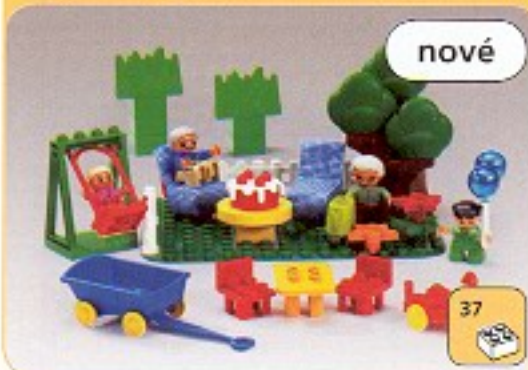

Nově se v nabídce pro rok 2005 objevují malé tématické soupravy využitelné jako doplňky, nebo samostatně. Vybrali jsme pro vás

Cena: 1.093,- Kč (včetně DPH)

9236 Zahrada

9236 Zahrada

2+

nové

37

Cena: 1.093,- Kč (včetně DPH)