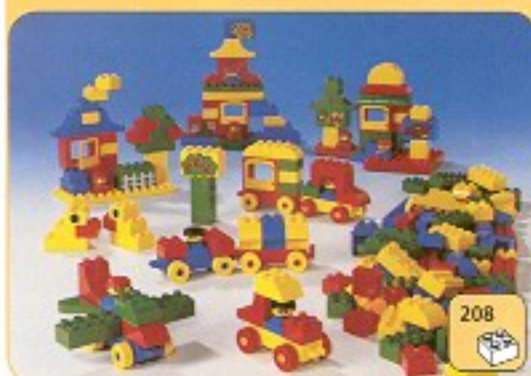

Soupravy z učeben ML a MD můžete pořídit jednotlivě, nebo vám doporučíme sestavu pro menší třídy se slevou i bonusem

Souprava 208 dílů typu DUPLO je určena ke konstrukci domů, stromů, vozidel i letadel, prostě věcí, bez nichž se lidská komunita neobejde. Děti nejprve modelují to, co vidí v okolním světě, jako základ realizace projektů vlastních. K uložení doporučujeme kontejner 9920.

1. **Edukační hodnota soupravy:**
2. koordinace práce ve skupině
   - rozvoj jemné motoriky
   - rozvoj verbální komunikace
   - rozvoj neverbální komunikace
   - rozvoj představivosti a fantazie

Souprava je v letošním roce cenově nejvýhodnější v nabídce souprav typu DUPLO pro volné modelování.

Cena: 2.484,- Kč (včetně 19% DPH)

9064 Město

9064 Město

1 1/2+