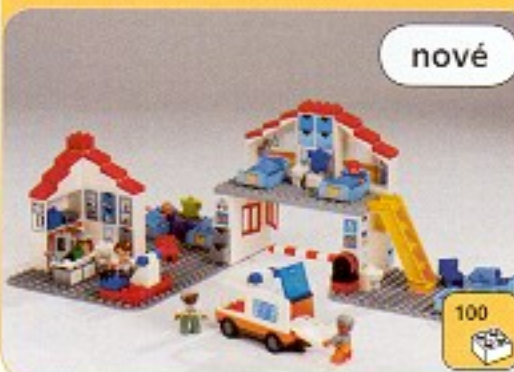

9231 Dům

3+

nové

105

Návštěva lékaře či pobyt v nemocnici jsou pro malé děti velmi působivou záležitostí. Souprava nemocnice je účinným nástrojem k seznámení malých dětí s prostředím zdravotnických zařízení a personálem pečujícím o nemocné. Obsahuje vozidlo záchranné služby, zařízení ordinace i lůžkového oddělení.

Edukační hodnota soupravy:

- pochopení potřeb ostatních
- poznání zdravotnických zařízení
- poznání lékařské pohotovosti

Cena: 2.638,- Kč (včetně 19% DPH)

9232 Nemocnice

9232 Nemocnice

3+

nové

100

Nově se v nabídce pro rok 2005 objevují malé tématické soupravy využitelné jako doplňky, nebo samostatně. Vybrali jsme pro vás

Cena: 1.093,- Kč (včetně DPH)

9236 Zahrada

9236 Zahrada

2+

nové

37

Cena: 1.093,- Kč (včetně DPH)