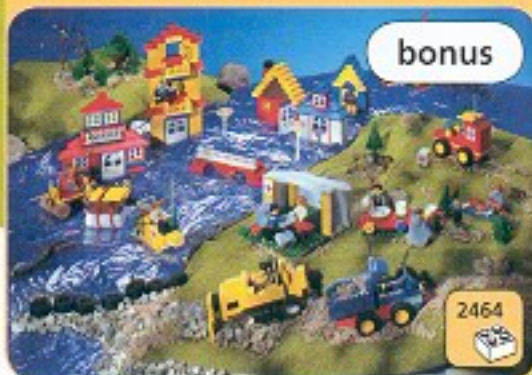

Cena: 5.850,- Kč (včetně 19% DPH)

MD5 Učebna typu DUPLO

MLS Učebna typu LEGO

4+

bonus

2464

Učebna ML je sestavou určenou k práci ve třídě dětí mateřské školy. Za hlavní výchovně vzdělávací cíl si klade rozvoj tvořivosti u dětí předškolního věku. Obsah 2464 konstrukčních dílů zabezpečuje dostatečný herní potenciál pro celou třídu, včetně řešení k ukládání souprav v praktických kontejnerech.