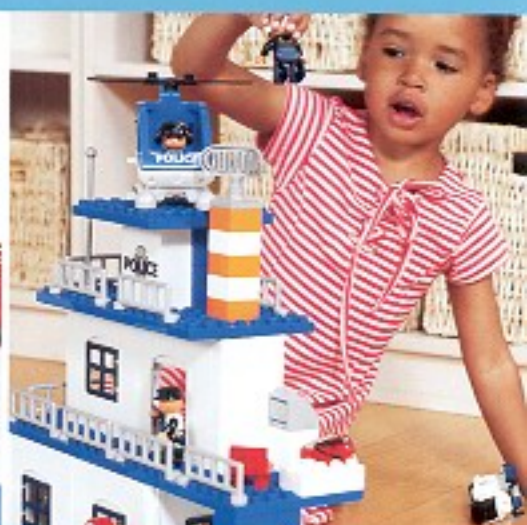

2+
9229
Policejní stanice

Souprava pro dramatizaci dětské oblíbené hry na „policisty a zloděje“. Zatímco je zlodějec na úniku, policie mobilizuje svoje síly k jeho dopadení. Nová souprava láká děti ke hře, při které společně hodnotí neobvyklé situace, ve skupinkách je analyzují a navrhuji řešení.

Vzdělávací hodnota:

- Zkoumání pocitů lidí v nesnážích při kriminalitě a boji s kriminalitou
- Rozvoj vyjadřovacích schopností na dané téma
- Změna rolí

Cena: 2.332 Kč

2+
9224
Lidé kolem nás

Souprava 20 DUPLO® postavíček prezentuje pracovní profese, bez kterých se společnost neobejde. Věk, pohlaví, etnika, rozličné oblečení a uniformy charakterizující povolání a jsou výzvou k dětské hře na život v reálném multikulturním světě.

Vzdělávací hodnota:

- Rozvoj poznatků o věku, pohlaví, etnikách a profesích
- Seznámení se s lidskou komunitou a lidmi, do o ní pečují

Cena: 1.466 Kč