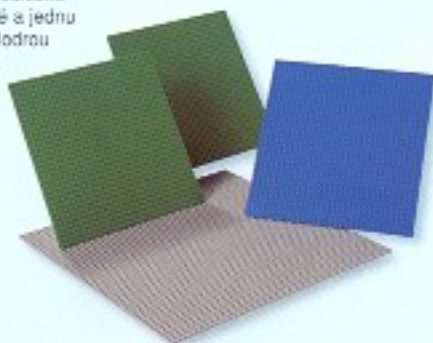

Cena: 893 Kč

**4+**  
9286  
Velké LEGO® Podložky

Souprava obsahuje jednu šedou podložku o rozměrech 38x38 cm, dvě zelené a jednu modrou o rozměrech 25x25 cm. Modrou můžete použít jako vodní plochu, zelenou jako trávník atd.