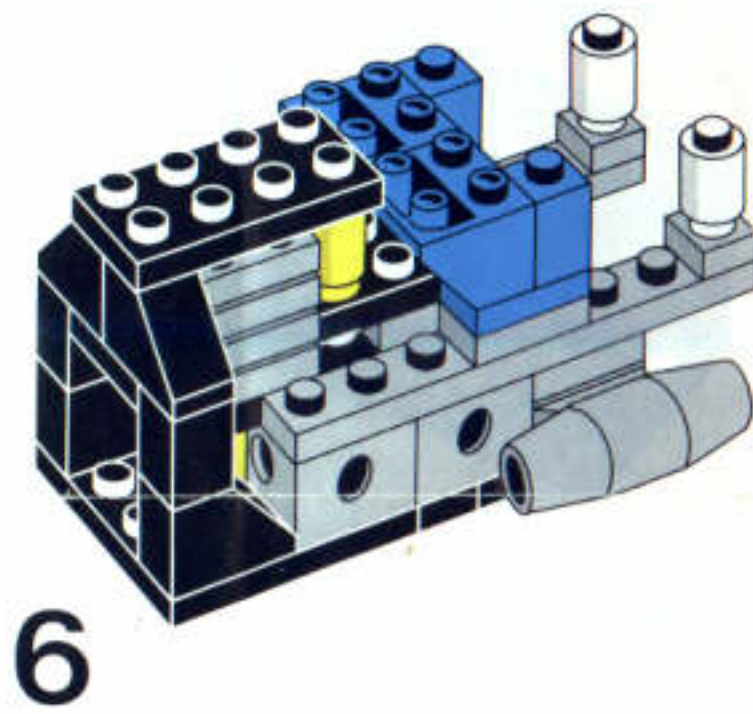

LEGO

393

98568

NORTON COMMANDO ROADSTER 850.

2 cyl.
828 cc
51 H.P.
120 mph

2 Zyl.
828 ccm
51 PS
190 km/h

2 cyl.
828 cm³
51 CV
190 km/h

Printed in Germany by H. O. Perzsch, Hamburg

390

392

394

396

10

11

12

12A