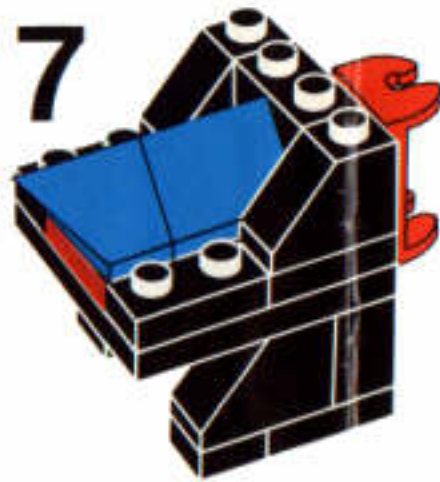

LEGO

393

98568

NORTON COMMANDO ROADSTER 850.

2 cyl.
828 cc
51 H.P.
120 mph

2 Zyl.
828 ccm
51 PS
190 km/h

2 cyl.
828 cm³
51 CV
190 km/h

Printed in Germany by H. O. Perzsch, Hamburg

390

392

394

396

10

11

12

12A