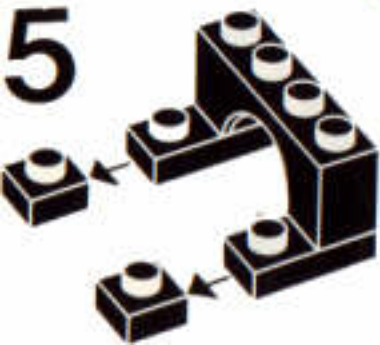

LEGO

393

98568

NORTON COMMANDO ROADSTER 850.

2 cyl.
828 cc
51 H.P.
120 mph

2 Zyl.
828 ccm
51 PS
190 km/h

2 cyl.
828 cm³
51 CV
190 km/h

Printed in Germany by H. O. Perzsch, Hamburg

390

392

394

396

10

11

12

12A