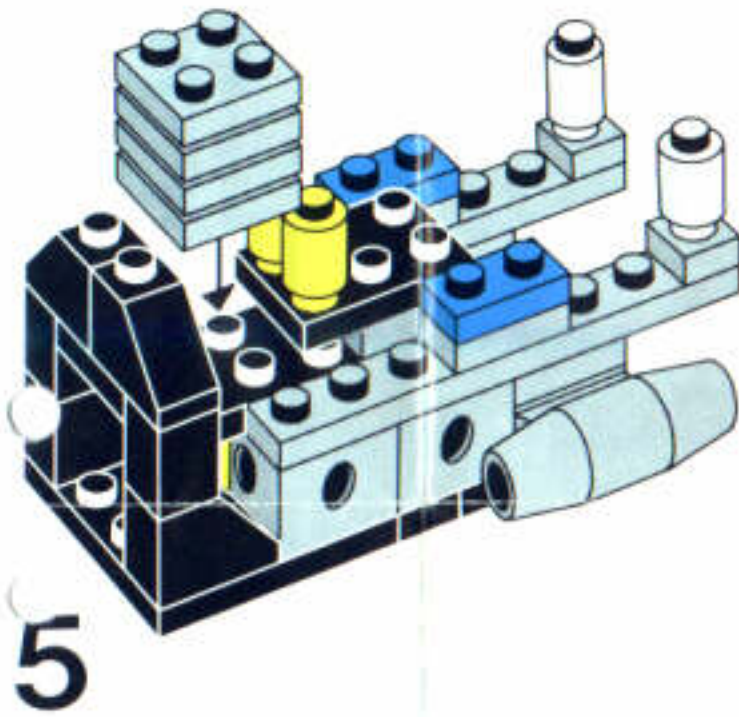

LEGO

393

98568

NORTON COMMANDO ROADSTER 850.

2 cyl.
828 cc
51 H.P.
120 mph

2 Zyl.
828 ccm
51 PS
190 km/h

2 cyl.
828 cm³
51 CV
190 km/h

Printed in Germany by H. O. Perzsch, Hamburg

390

392

394

396

10

11

12

12A