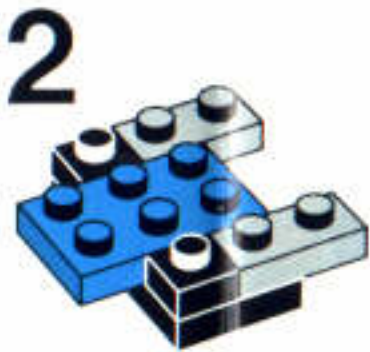

LEGO

393

98568

NORTON COMMANDO ROADSTER 850.

2 cyl.
828 cc
51 H.P.
120 mph

2 Zyl.
828 ccm
51 PS
190 km/h

2 cyl.
828 cm³
51 CV
190 km/h

Printed in Germany by H. O. Perzsch, Hamburg

390

392

394

396

10

11

12

12A