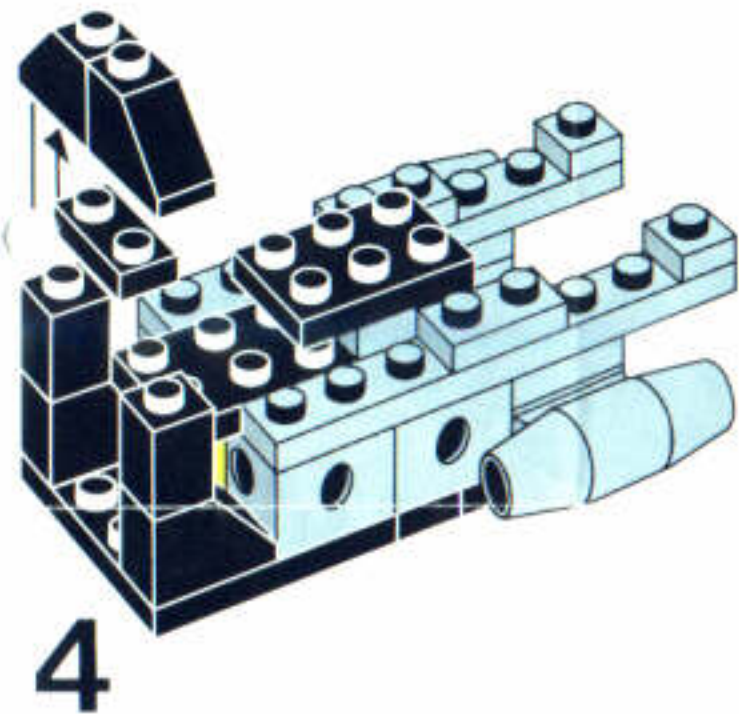

LEGO

393

98568

NORTON COMMANDO ROADSTER 850.

2 cyl.
828 cc
51 H.P.
120 mph

2 Zyl.
828 ccm
51 PS
190 km/h

2 cyl.
828 cm³
51 CV
190 km/h

Printed in Germany by H. O. Perzsch, Hamburg

390

392

394

396

10

11

12

12A