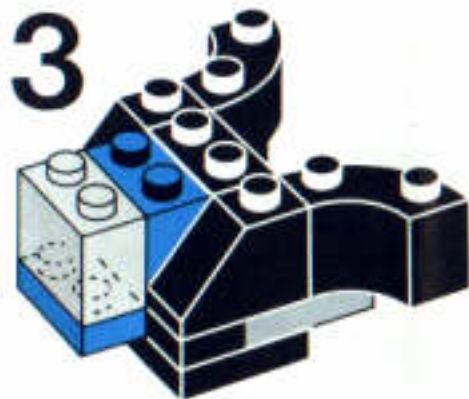

LEGO

393

98568

NORTON COMMANDO ROADSTER 850.

2 cyl.
828 cc
51 H.P.
120 mph

2 Zyl.
828 ccm
51 PS
190 km/h

2 cyl.
828 cm³
51 CV
190 km/h

Printed in Germany by H. O. Perzsch, Hamburg

390

392

394

396

10

11

12

12A