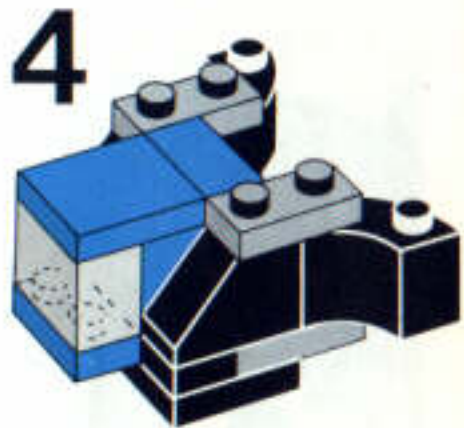

LEGO

393

98568

NORTON COMMANDO ROADSTER 850.

2 cyl.
828 cc
51 H.P.
120 mph

2 Zyl.
828 ccm
51 PS
190 km/h

2 cyl.
828 cm³
51 CV
190 km/h

Printed in Germany by H. O. Perzsch, Hamburg

390

392

394

396

10

11

12

12A