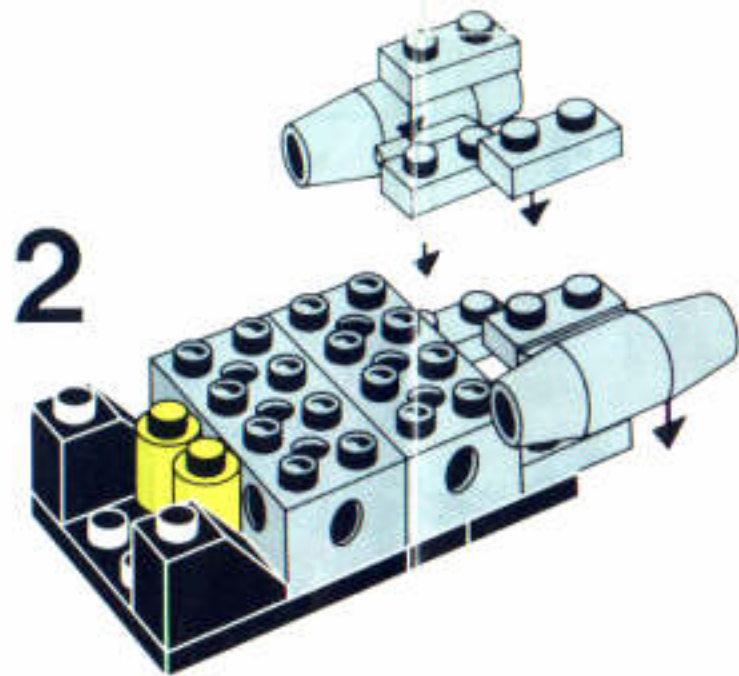

LEGO

393

98568

NORTON COMMANDO ROADSTER 850.

2 cyl.
828 cc
51 H.P.
120 mph

2 Zyl.
828 ccm
51 PS
190 km/h

2 cyl.
828 cm³
51 CV
190 km/h

Printed in Germany by H. O. Perzsch, Hamburg

390

392

394

396

10

11

12

12A