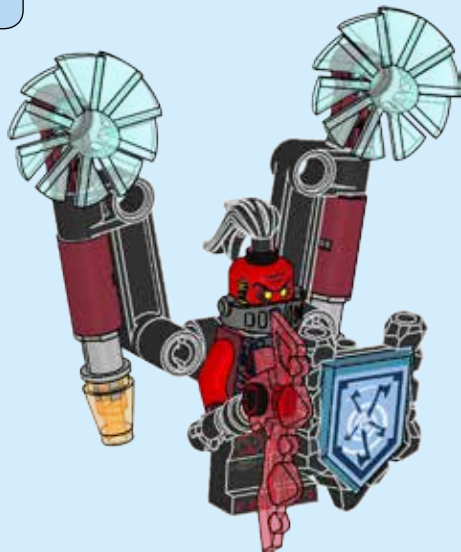

14

15

1x

1x

1x

2x

NEXO KNIGHTS™

DOWNLOAD
THE FREE APP

LEGO® NEXO KNIGHTS™: MERLOK 2.0

DOWNLOAD THE FREE APP/KOSTENLOSE APP HERUNTERLADEN/TÉLÉCHARGE L'APPLI GRATUITE
DESCARGA LA APP GRATIS/DESCARREGA A APP GRÁTIS/TÖLTSD LE AZ INGYENES APPOT/ 下载免费 APP
DEVICE CHECK;/GERÄT PRÜFEN;/VÉRIFICATION DE COMPATIBILITÉ :
COMPRUEBA TU DISPOSITIVO;/VERIFICAÇÃO DO DISPOSITIVO;/ESZKÖZELLENŐRZÉS;/设备检查 :