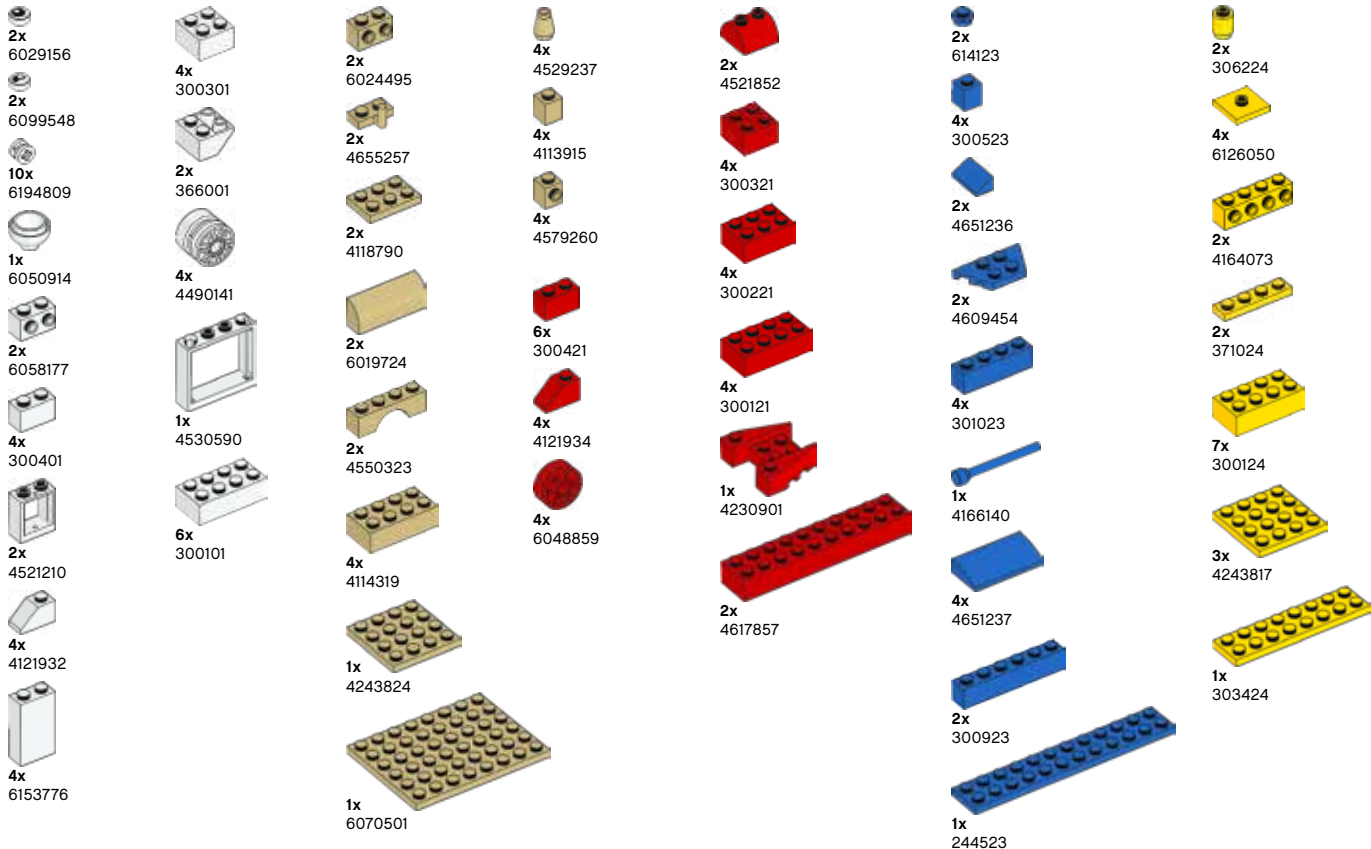

Milyen érdekes dolgokat tudnál megépíteni a kerekekkel?

您用轮子能拼搭出哪些有趣的东西呢？

10698

10696

10700

10714

10742

10743

CREATOR

3ⁱⁿ1

3 in 1
3 en 1
3 em 1
3 az egyben
3合1

31075

 2x 614126	 4x 460026	 2x 4142717	 4x 3005740	 4x 4640026	 4x 4220634	 4x 4599548	 4x 4211242
 2x 459926	 4x 300226	 2x 4106356	 2x 4244362	 1x 4520866	 2x 4164022	 2x 6186656	 2x 4504376
 2x 4516843	 2x 4613153	 2x 4243821	 2x 6024020		 4x 4650630	 2x 4609925	 3x 4211221
 10x 4578677	 4x 4619323	 1x 303428	 8x 306540	 4x 4141089	 4x 4220632	 2x 6022650	 8x 4211210
 4x 4644456	 3x 292626	 2x 6138513	 2x 6054554	 2x 4118787	 2x 4537928	 4x 6061685	 4x 421201
 2x 6184784	 1x 4274405	 2x 4666322	 2x 622740	 4x 4153826	 4x 4166093	 10x 6003003	 2x 4211247
 4x 300326	 2x 4243819	 2x 6188477	 2x 3005741	 4x 4158355	 4x 4165967	 8x 6003004	
 4x 4541455	 3x 379526	 2x 4579659	 2x 3005748	 1x 4654448			
 2x 428626							