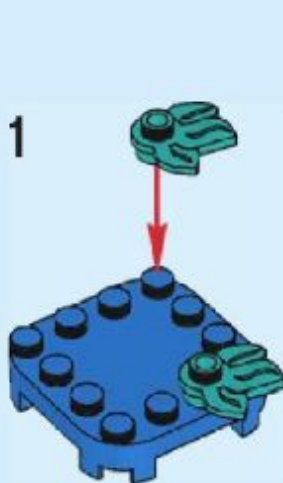

**ЗАПОЛНИ АНКЕТУ
И ПОЛУЧИ ПРИЗ**

LEGO
SUPER MARIO
71394
6383208
LEGO.com/supermario