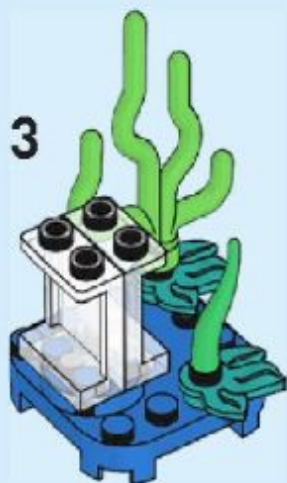

**ЗАПОЛНИ АНКЕТУ
И ПОЛУЧИ ПРИЗ**

LEGO
SUPER MARIO
71394
6383208
LEGO.com/supermario