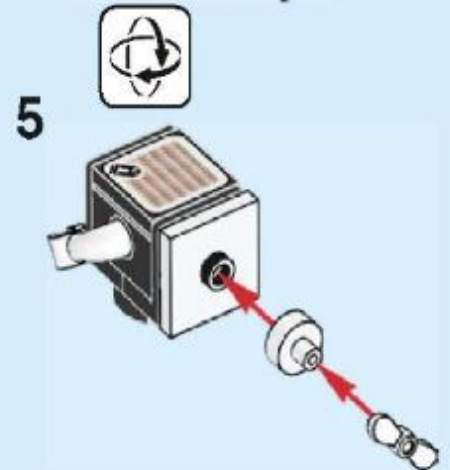

**ЗАПОЛНИ АНКЕТУ
И ПОЛУЧИ ПРИЗ**

LEGO
SUPER MARIO
71394
6383208
LEGO.com/supermario