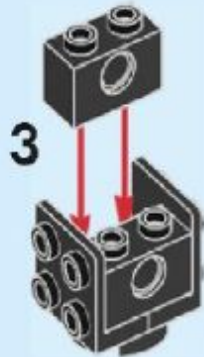

**ЗАПОЛНИ АНКЕТУ
И ПОЛУЧИ ПРИЗ**

LEGO
SUPER MARIO
71394
6383208
LEGO.com/supermario