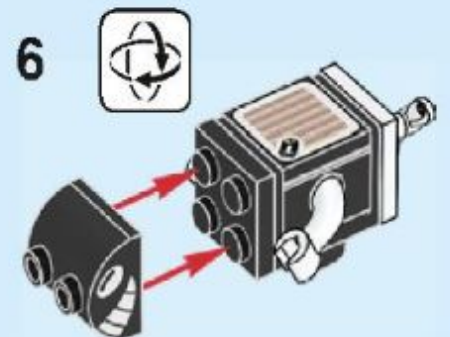

**ЗАПОЛНИ АНКЕТУ
И ПОЛУЧИ ПРИЗ**

LEGO
SUPER MARIO
71394
6383208
LEGO.com/supermario