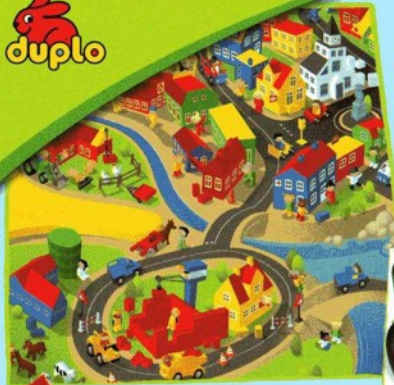

**LEGO**

**duplo**

4687

2-5

**LEGO Ville**

**LEGO****duplo**

2-5

4687

**1** Clever little tractor set with a front-end loader and a removable trailer. Provides hours of fun picking things up, loading them into the trailer and hauling them away!

**2** Pequeño set de tractor con una pala frontal y un remolque extraíble. ¡Ofrece horas de diversión cogiendo cosas, cargándolas en el remolque y transportándolas!

**3** Smart lille traktorsæt med frontlæser/ framskopa og aftagelig anhænger/ avtagbar tilhenger/løsttagbart slæp. Barn kan få mange sjove/morsomme/rolige timer til at gå med at løfte ting op/lyfte saker, læsse dem på anhænger/tilhænger/slæpet og køre dem væk!

**5** Sprytny traktorek z przedni adowark oraz odczepian przyczep. Zapewnia długie godziny zabawy w podnoszenie różnych przedmiotów. Można również adowa je na przyczep i przewozić w miejsca!

**6** Юркий маленький трактор с передним ковшом и съёмным прицепом. Дети надолго заинтересуются этой игрой, с увлечением поднимая предметы и нагружая их на прицеп, а потом буксируя груз на новое место!