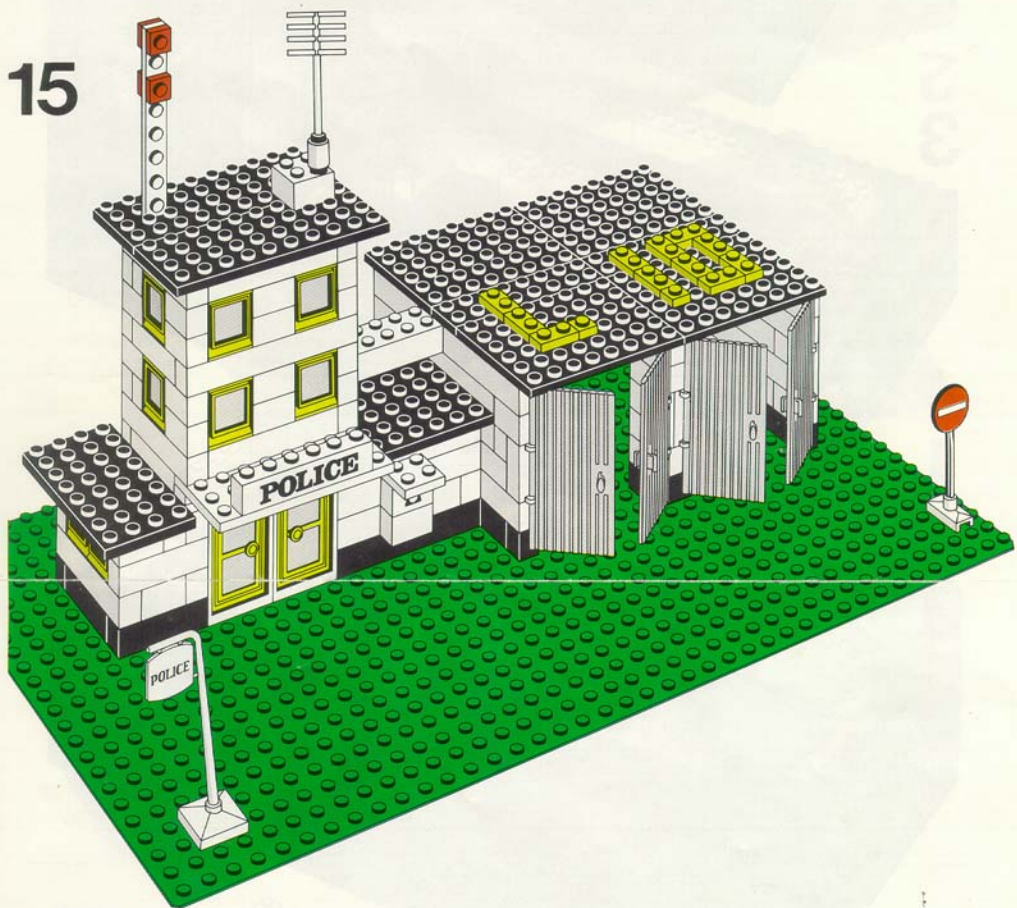

LEGO

585

**Police
Head-
quarters**

98377

1

2

3

4

5

6

7

8

9

10**11****12****13****14****1****2****3****4**

16