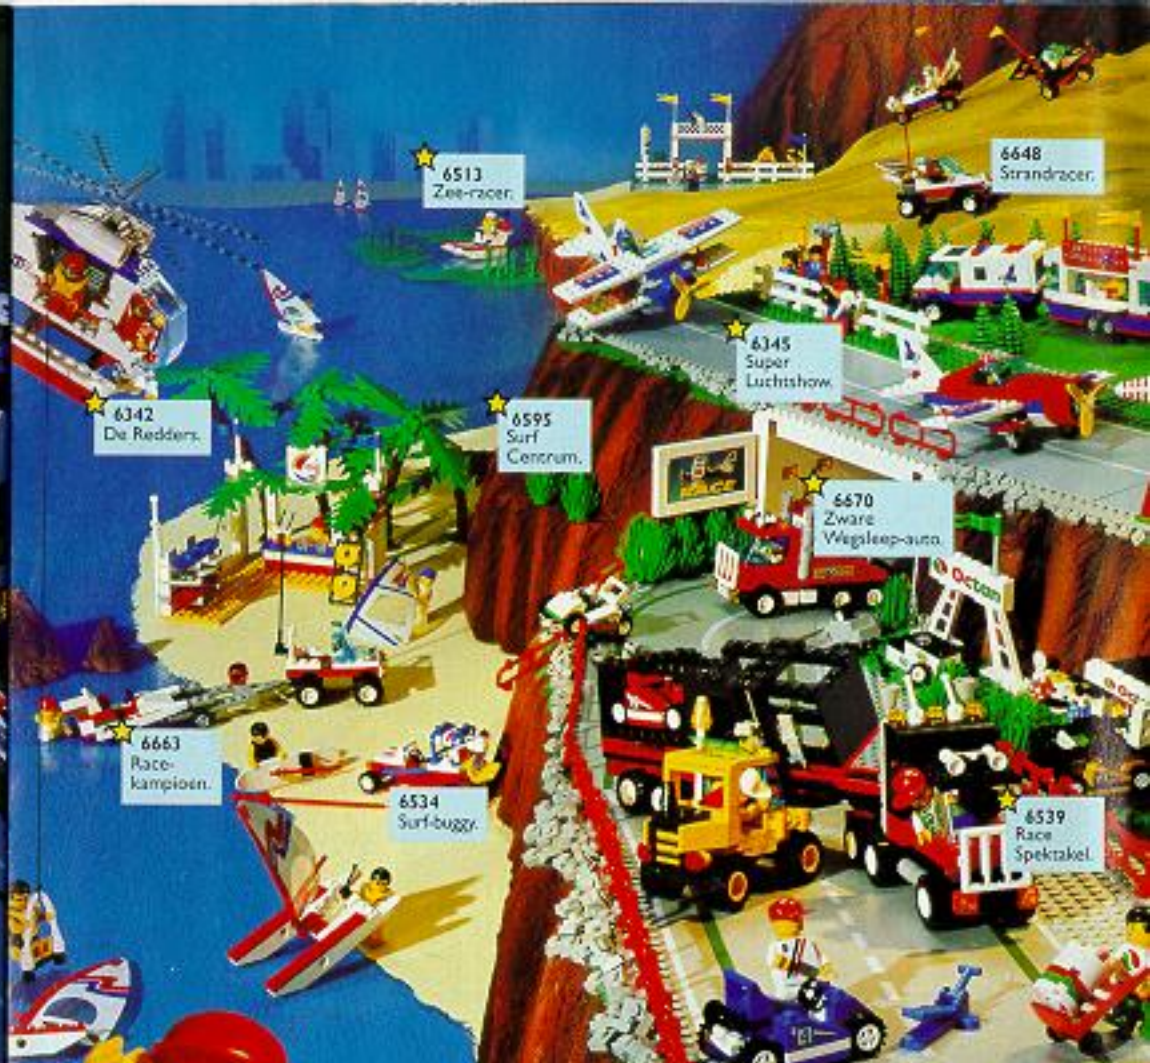

MINILAND

Van 5-12 Jaar

6593 Brandweer-ladderwagen.

6536 Speed-flyer.

6533 Verkeerspolitie ongevallen-wagen.

6344 Aktie-politie.

LEGO SYSTEM

★ Nieuw 1993

MINILAND

Van 5-12 Jaar

4011 Zeekruiser "De Haaijager".

4021 "Politie te water".

6346 Groot Lanceer-transport.

6664 Verkeers-controle.

LEGO SYSTEM

★ Nieuw 1993