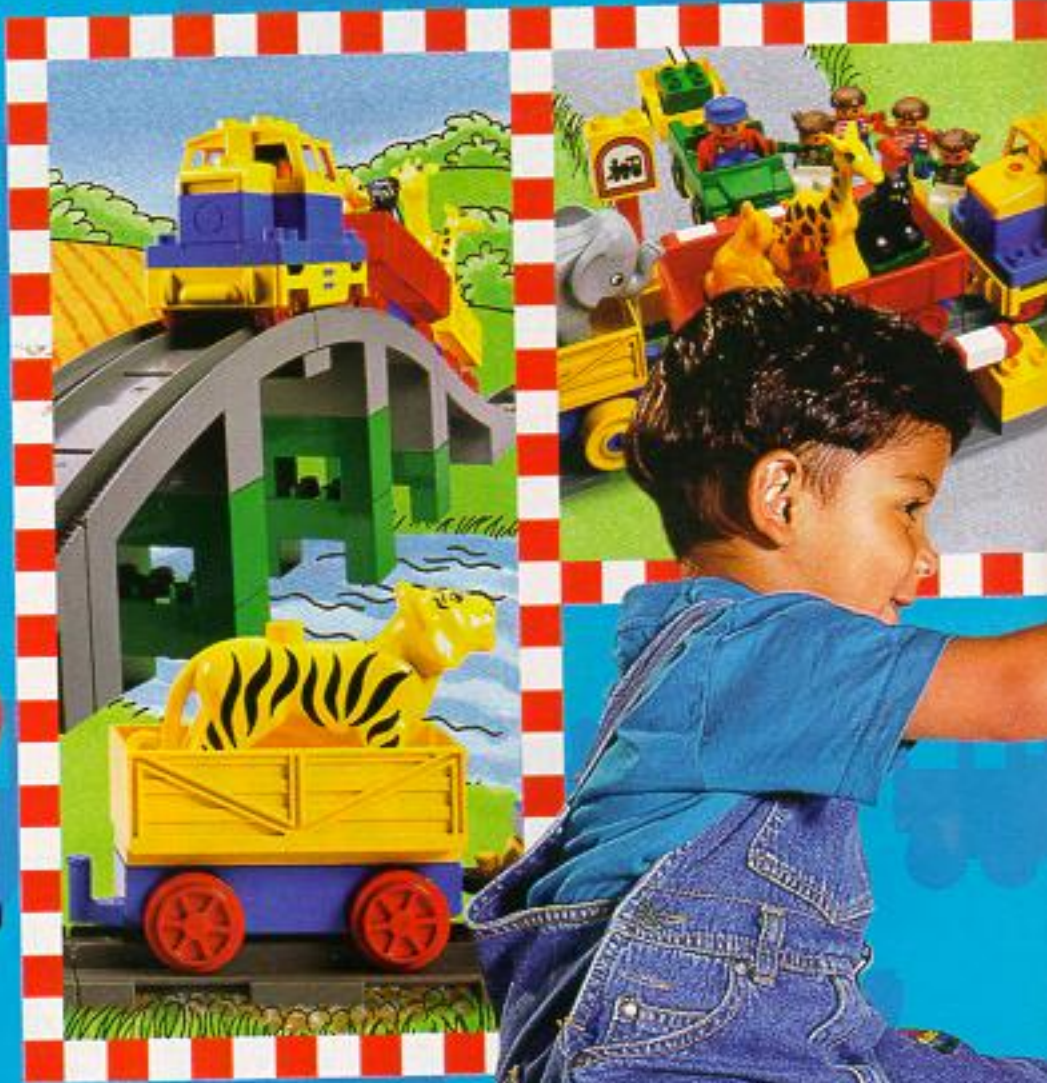

2-5
jaar

“Hé, er is een paard losgebroken,
maar gelukkig kan het opperhoofd het

Nu is het tijd voor échte verhalen.... Cowboy en indiaantje spelen, of gaat postkoets toch maar even langs de boerderij? Maar o jee, het paard breekt los... De lasso van de dappere indiaan brengt redding! Oef...dat was op het nippertje. In deze wereld bestaan geen grenzen of beperkingen. Want ook de fantasie van uw kinderen kan alle richtingen uit galopperen.

2-6
jaar

“Joepie, de circustrein komt naar de stad”

2864
LEGO DUPLO In de jungle.
Met bouwstenen en boomelementen, zodat de kleintjes een eigen thuis voor de wilde dieren kunnen maken.

2862
LEGO DUPLO Babydieren.

2866
LEGO DUPLO Dierenspeeltuin.
Je kindje kan urenlang spelen met de dieren, het wagentje, de glijbaan en de draaimolen.

Op dit moment is er een trein met allemaal dieren in aantocht. Misschien komt er wel een groot circus. Maar een andere keer zal uw kind misschien beslissen dat deze dieren eigenlijk allemaal naar de dierentuin gaan. Met LEGO® DUPLO speelgoed kunnen kinderen in hun eigen kleine wereldje de meest fantastische verzoeken verzinnen en ze veranderen naarmate hun fantasie groeit.