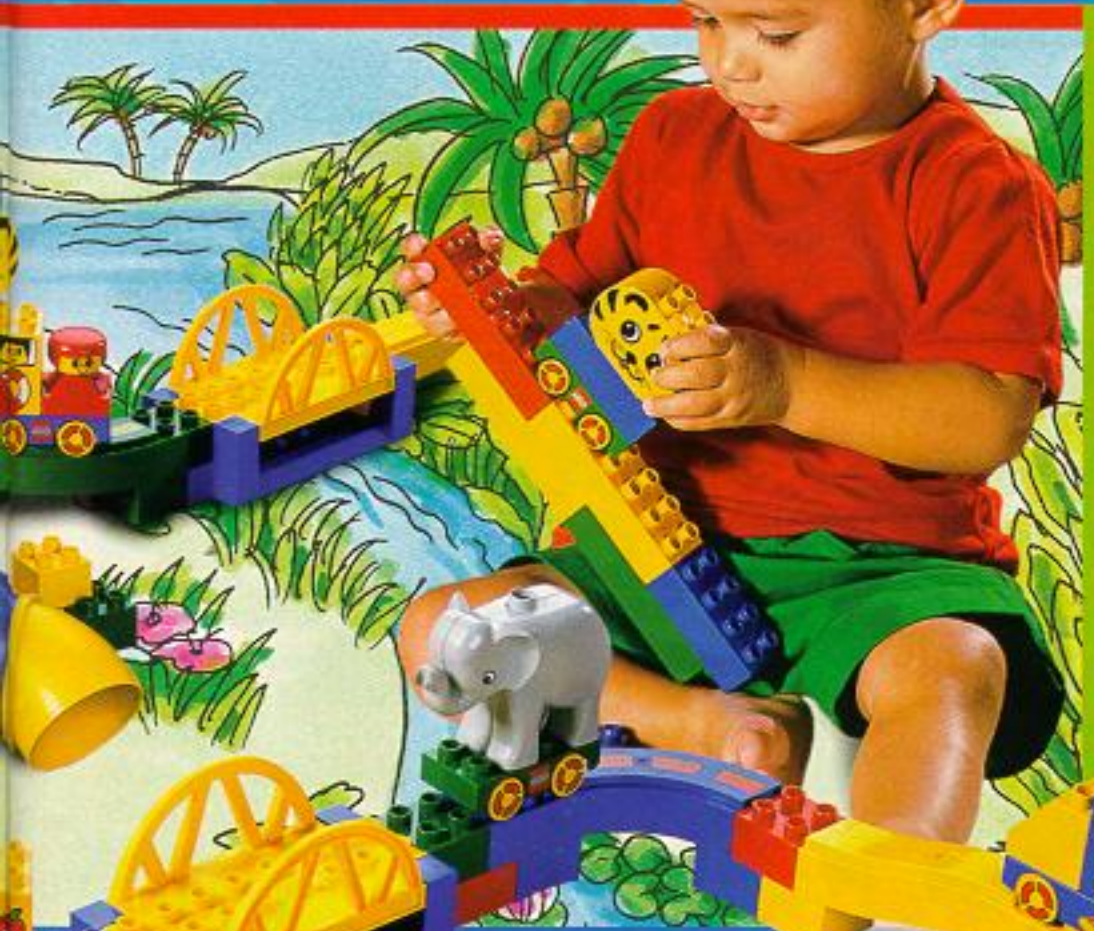

2281
LEGO DUPLO Maxi Rollerbaan.
Je kindje kan de baan in iedere vorm samenstellen
en het wagentje laten rollen. Door meer
LEGO DUPLO elementen toe te voegen,
kun je de baan steeds langer maken.
Vanaf 18 maanden.

NIEUW

NIEUW

2588
LEGO DUPLO
Dierenwriendjes
Bouwdoos.
Je kindje kan volop
dierenwriendjes
bouwen voor
de nijkpaarden en
de giraf met de
elementen uit
deze doos.
Vanaf 18 maanden.

2242
LEGO
DUPLO
Extra
stenen.

NIEUW NIEUW in 1999. Verkrijgbaar vanaf maart

LEGO

2-5
jaar

NIEUW

Verkrijgbaar
vanaf juni"Dit is
de PoehWinnie
the
Poeh

Op een dag overstromde de rivier het Honderd Bunderbos. Poeh en Ijor stonden op de brug toen ze geschreeuw hoorden. "Help, help". Oh nee! Door het vele water zat de arme Knorretje gevangen in een boom. Wat nu? "Ik weet het", riep Poeh. "Ik zeil naar je toe. Sta klaar om te springen." Zo gezegd, zo gedaan. Knorretje sprong op de ton en Winnie de Poeh was weer eens de held van de dag. En hoe gaat het nu verder? Dat beslis jij! Met LEGO® DUPLO kunnen kinderen hun eigen Winnie de Poeh verhaaltjes maken. Steeds opnieuw.