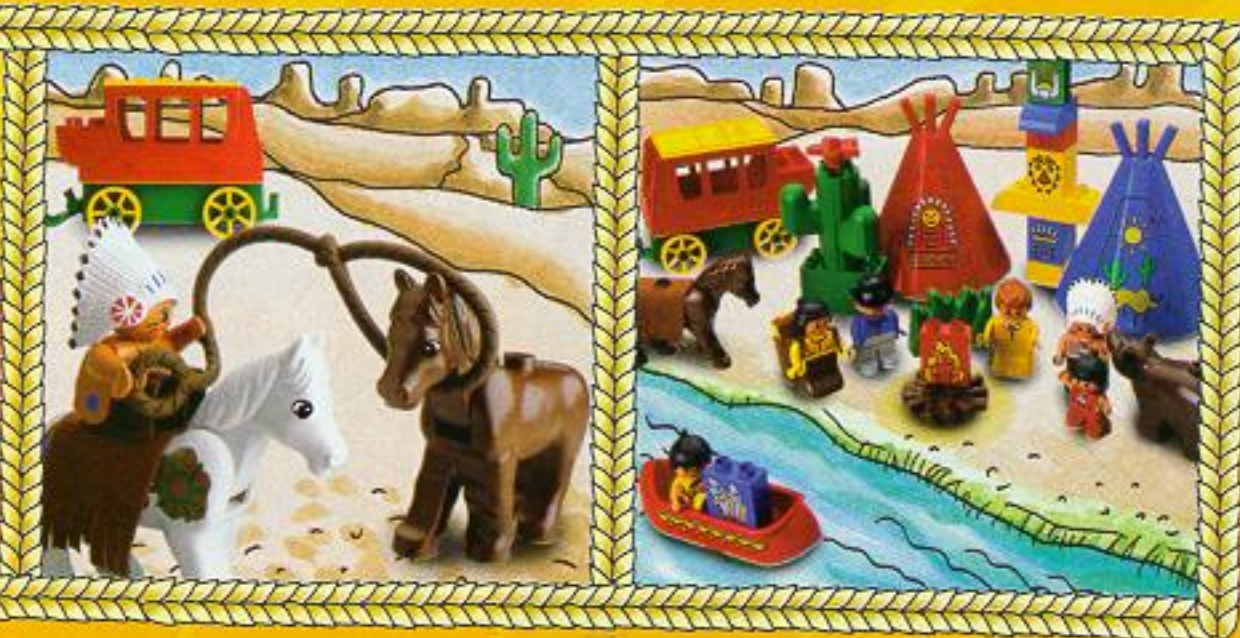

2433
LEGO DUPLO Postkoets.
Met passagier en postzak.