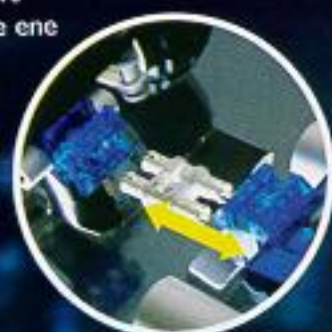

NIEUW 8252
LEGO TECHNIC Politiewagen.
Opgebouwd uit vier modules die je op verschillende manieren kunt combineren. Kan gemotoriseerd worden met doos 8735. Vanaf 8 jaar.