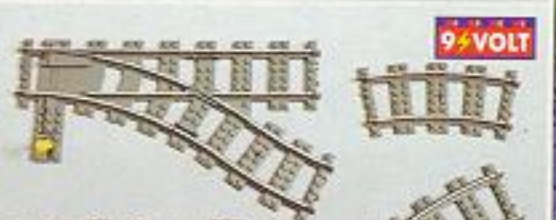

4519 LEGO SYSTEM Krusing.

4533 LEGO SYSTEM Sneeuwruimer.