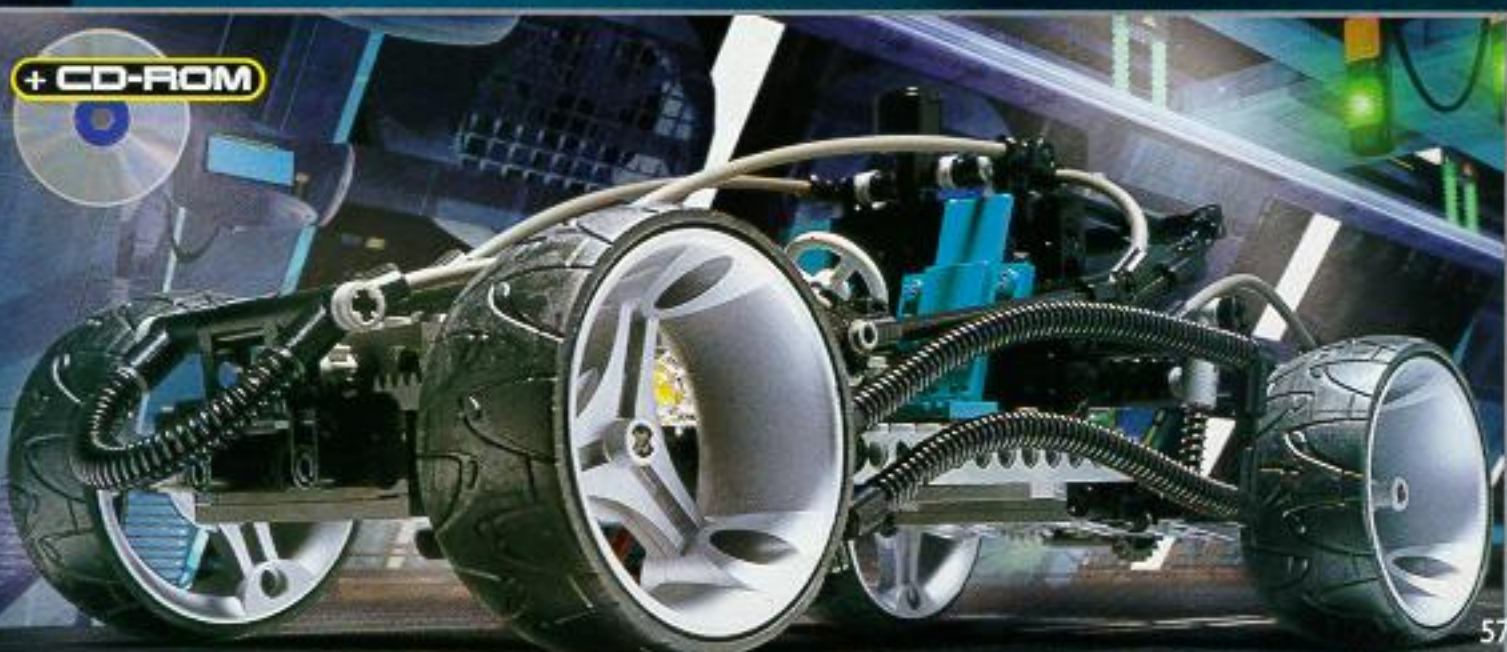

8417
LEGO TECHNIC Racemotor.
Met nieuwe, stoere banden, achterwielaandrijving en 2-cilinder motor. Kan omgebouwd worden tot een chopper.