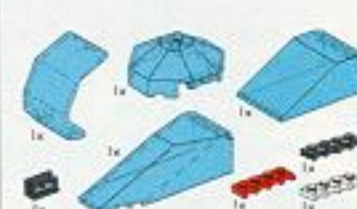

5396 ▼ BEF 165 /f 9,00
Cockpitramen + scharnieren