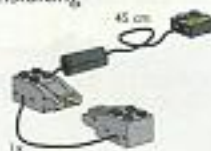

5304 ▼ BEF 165 /f 9,00
Wielstellen

5305 ▼ BEF 335 /f 18,20
9 Volt railaansluiting