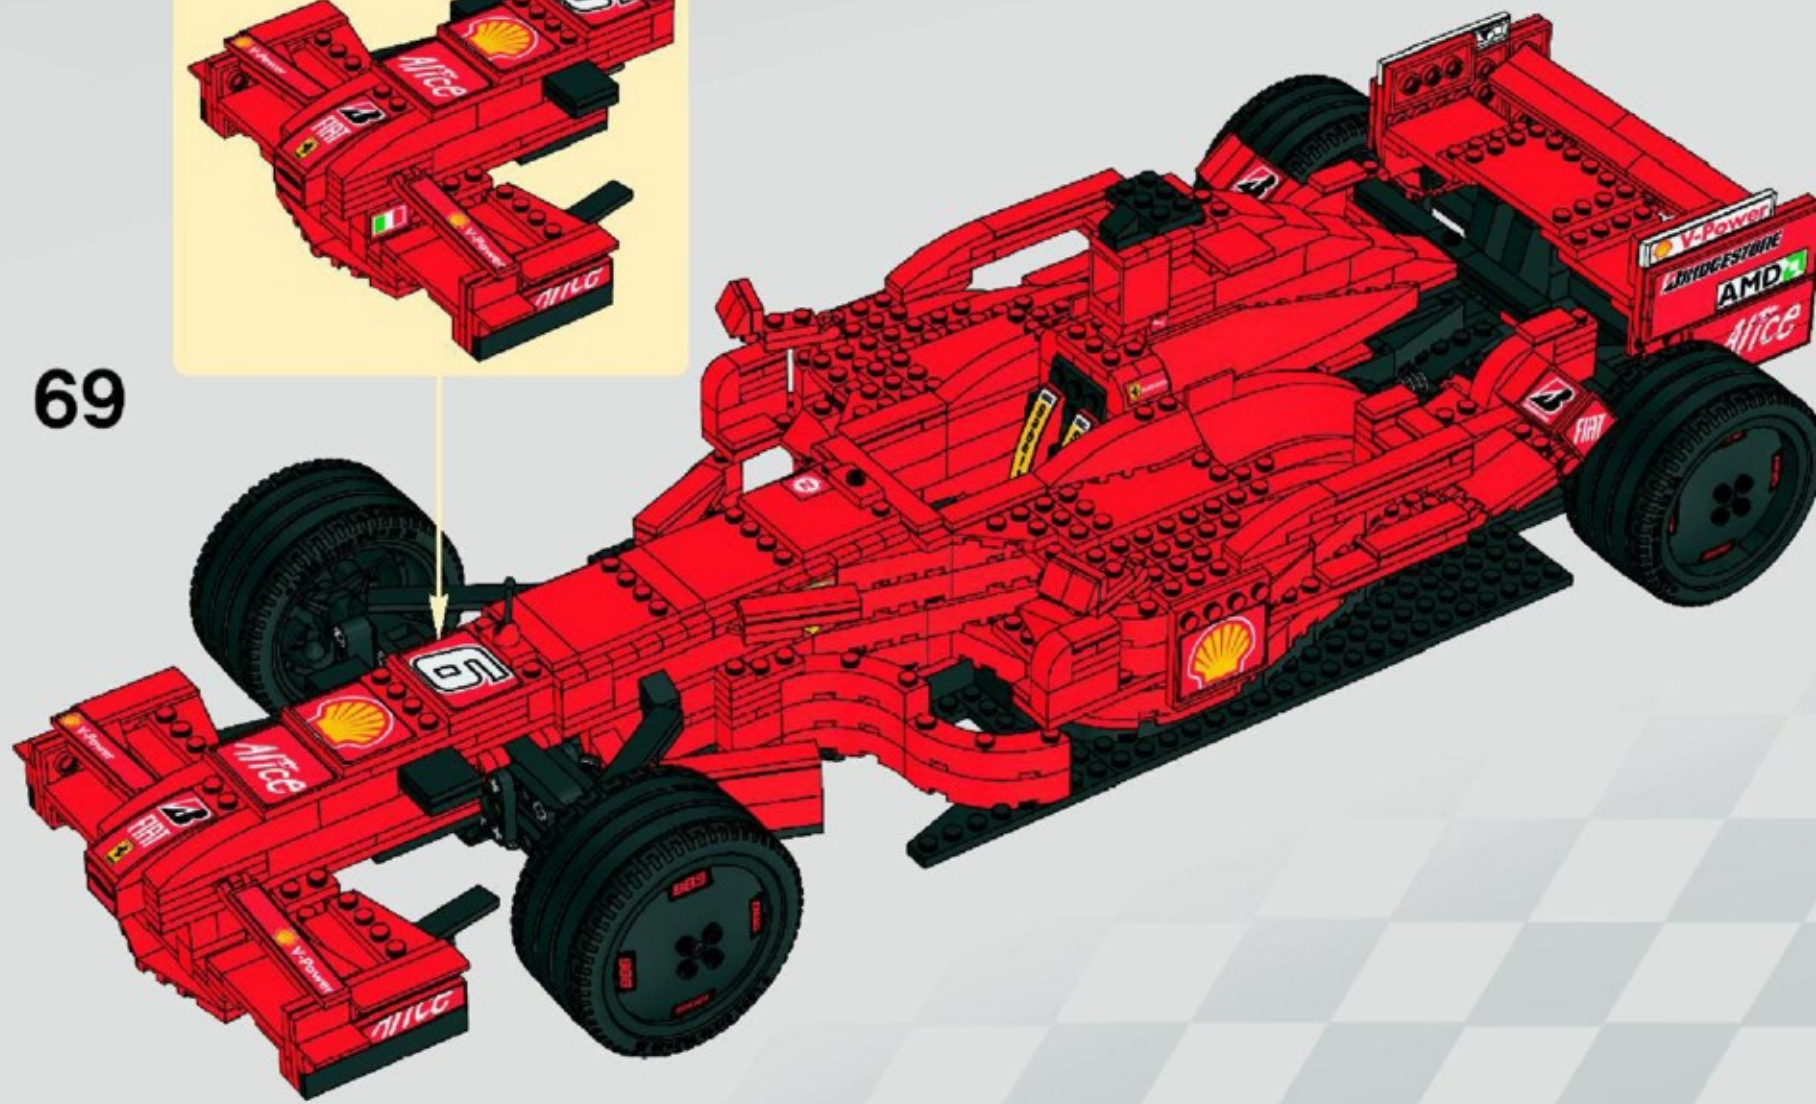

67

68

69

LEGO

RACERS

8156

FXX

270 mm/10.2 inch.