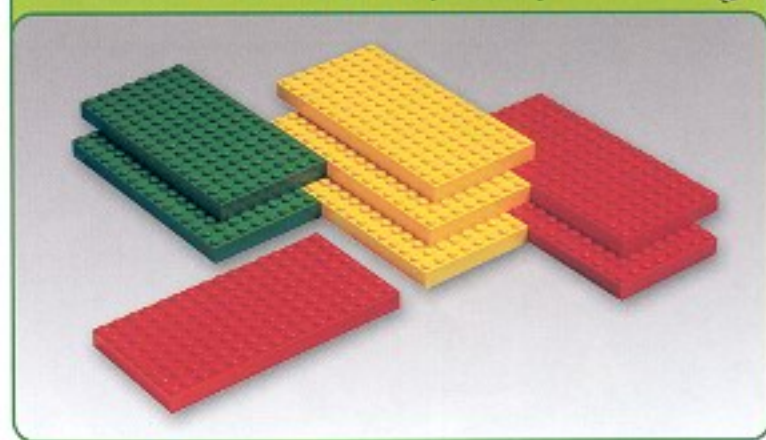

9286 Velké LEGO Podložky

Souprava obsahuje jednu šedou LEGO podložku 38x38 cm, dvě zelené podložky 25x25 cm a jednu modrou podložku 25x25 cm. Zobrazte modré moře, zelený les, trávník...
Cena: 885,- Kč

4+

9279 Malé LEGO podložky

9