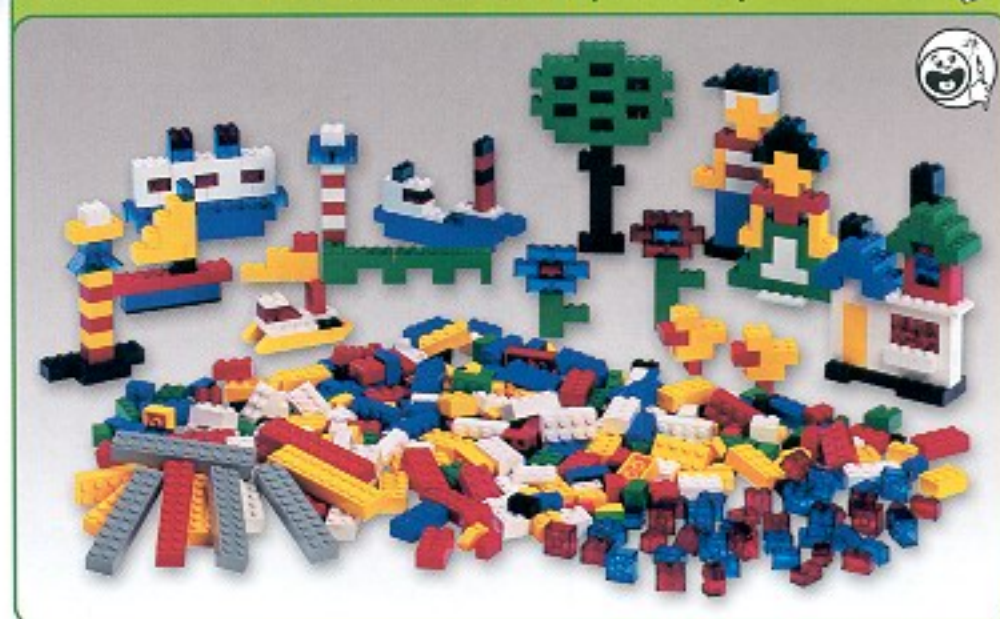

9306 LEGO Základní a speciální díly

Vynikající souprava dílů typu LEGO k modelování reálných i fantazijních objektů a postav. Velikost soupravy poskytuje dětem obrovské možnosti v simulaci reálných situací. Některé z dílů jsou průsvitné.
Cena: 1 499,- Kč

4+

9306 LEGO Základní a speciální díly

610