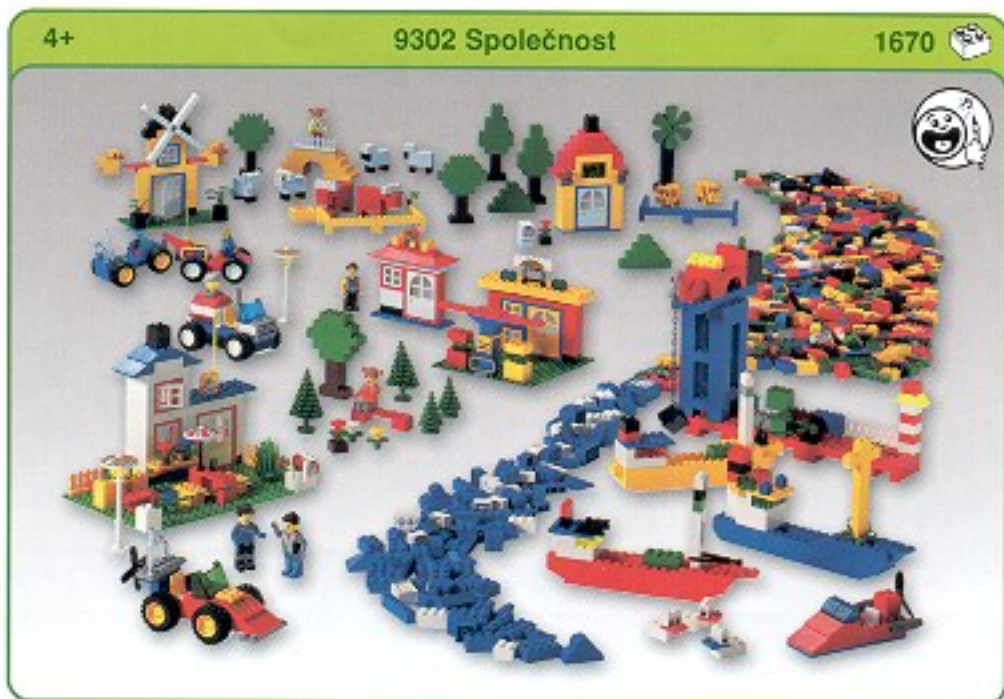

9302 Společnost

Obrovská souprava 1670 LEGO dílů obsahuje jak klasické kostky, tak postavičky, podvozky, okna, dveře a další speciální díly. Umožňuje pracovat na projektech na libovolné téma z reálného i fantastického světa.

Cena: 5 849,- Kč

4+

9251 LEGO Základní díly

576

9251 LEGO Základní díly

Souprava umožňuje modelovat reálné i fantastické objekty a světy. 576 základních dílů dává dětem neomezený prostor k tvorbě, umožňuje jim napodobovat okolní svět a rozvíjet svůj fantastický potenciál.

Cena: 1 186,- Kč