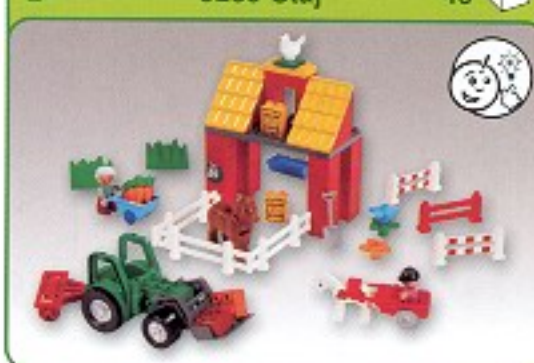

3+

9233 Hospodářství

98

**9233 Hospodářství**

Souprava typu DUPLO obsahuje vše potřebné pro konstrukci zemědělské farmy včetně rozsáhlých budov, strojů a hospodářských zvířat. Je ideální pro práci na tématu péče o zvířata, především jejich krmění. Nechybí kostky s obrázky, které projekt farmy oživují a přibližují realitě.

Cena: 2 803,- Kč

Spojení 9233 + 9238 + 9239

2+ 9238 Zvířátka z farmy 43

**9238 Zvířátka z farmy**

Souprava Typu DUPLO obsahuje 12 hospodářských zvířat včetně oplotení výběhů, žlabů na krmění, obsluhy a dalších dílů potřebných k péči o zvířata. Je ideálním doplňkem 9233 Farma.

Cena: 1 093,- Kč

2+ 9239 Stáj 46

**9239 Stáj**

DUPLO stáj pro koně či jiná zvířata z farmy může stát samostatně, nebo v návaznosti na celé hospodářství. Koně a poníci mají rádi výběh s překážkami a ohradami, nechybí vybavení pro krmění, bryčka, traktor s nářadím, obsluha a další potřebné díly.