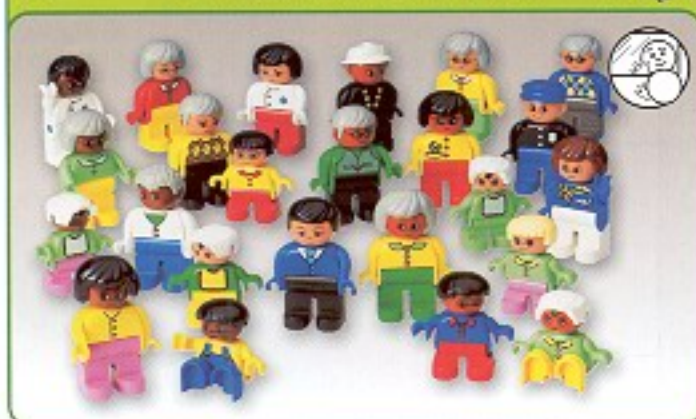

9171 Lidé různých částí světa

Oceněná souprava typu DUPLO. Obsahuje 24 postaviček lidí tří generací z různých částí světa. Napomáhá v pochopení kulturních a etnických rozdílů, s uvědoměním si, že zajímavé osobnosti najdeme v každém etniku.
Cena: 2 007,- Kč