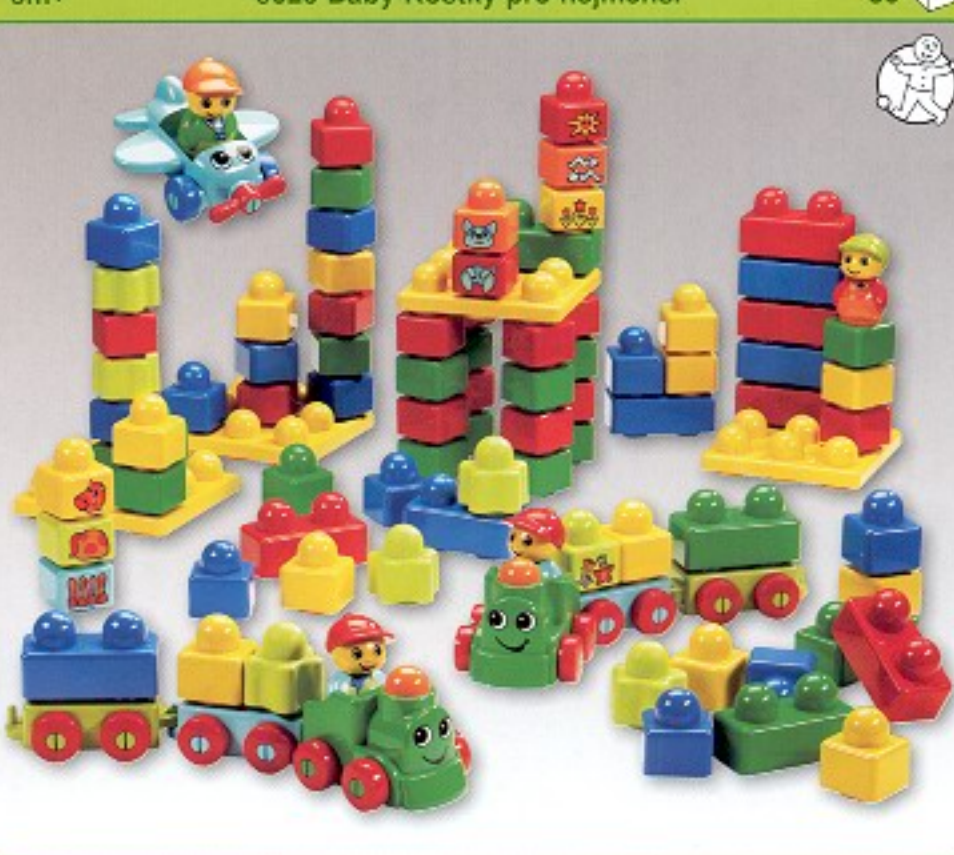

6m+

9026 Baby Kostky pro nejmenší

50

9026 Baby Kostky pro nejmenší

Univerzální souprava poskytuje dětem rozvíjet koordinaci oko – ruka, vazbu akce – reakce a zručnost. Souprava je veselé laděna, obsahuje letadlo, vláček s vagóny, roztomilé postavičky a dekorované kostky.
Cena: 2 576,- Kč

2+

9020 LEGO® SOFT Základní souprava

84 **LEGO** soft**9020 LEGO® SOFT
Základní souprava**

Jedná se o soupravu opakovaně oceněnou odborníky na světových výstavách. Skládá se z velkých, měkkých, pružných a snadno omyvatelných kostek. Vhodná je pro nejmenší předškoláky. Její používání podporuje rozvoj koordinace a motoriky. Z pružných kostek můžeme stavět figury ve skutečné dětské velikosti, různé přepažky, překážky či věže. Základní soupravu doporučujeme jako úvodní soupravu pružných kostek.
Cena: 9 184,- Kč