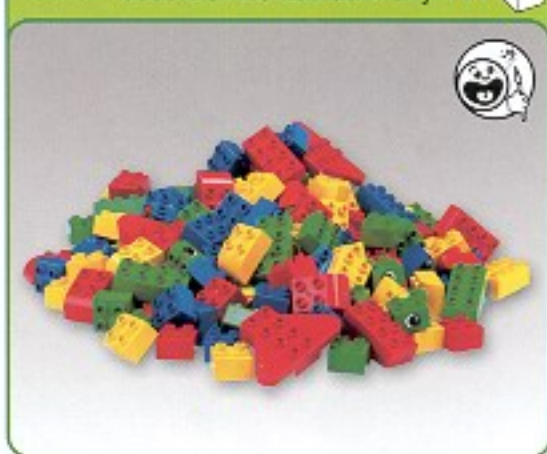

1 1/2+ 9065 DUPLO Základní díly 144

9065 DUPLO Základní díly

Souprava obsahuje 144 DUPLO dílů včetně kostek s očima, křidel letadel a podvožku. Napomáhá dětem pochopit základy zobrazování, rozvíjí tvořivost, prostorovou představivost a inteligenci. Vhodná je pro rozvoj komunikačních dovedností v mateřském i cizím jazyce. Rozšíří vaše stávající DUPLO soupravy. Cena: 2 052,- Kč