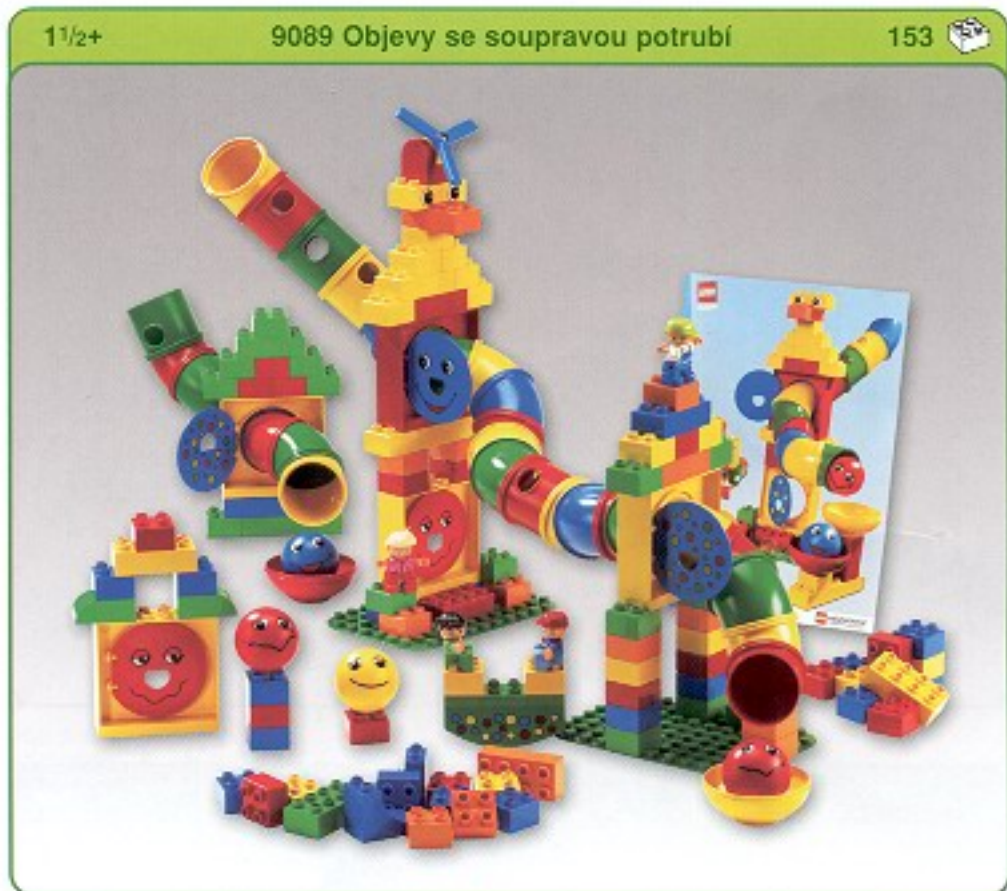

9089 Objev se soupravou potrubí

Tato působivá souprava typu DUPLO poskytuje dětem vše potřebné pro jejich práci od plánování přes konstrukci až po ověřování. Obsahuje sadu dílů potrubí včetně potrubí s otvory, k sledování pohybu míčku uvnitř, a některé speciální díly jako jsou misky či vrtulka. Cena: 3 449,- Kč