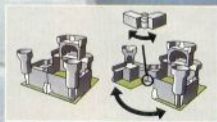

6039

Nowość/Ujdonság/Новинка/Novinka/Novo 1991