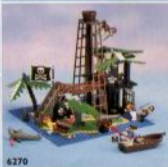

LEGO

5-12

Zestawy LEGO® – Piraci wyposażone w nowe elementy konstrukcyjne czynią zabawę bardziej interesującymi.

A LEGO® kalóz készlet a kalózosdíhoz tartalmaz valóságú elemeket.

ЛЕГО® набор Пираты – позволяет играть в настоящих пират.

Sady LEGO® Pirát jsou funkční, umožňují skutečné pirátské hry.

LEGO® Pirati setovi sadrže puno realnih funkcionalnih dijelova za kreiranje igre pirata.

6285

6267

6259

6273

6260

6251

6257

6234

6235

6270