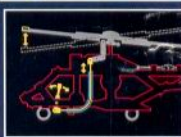

LEGO

Technic

7-16

Zestawy LEGO® **TECHNIC** wyposażone w specjalnie zaprojektowane elementy konstrukcyjne, przekładnie zębate, silowniki pneumatyczne, silniki elektryczne 9V. Wszystko dla modeli, które wyglądają i pracują jak prawdziwe.

A LEGO® **TECHNIC** készletben különleges építőelemek, fogaskerékek, pneumatikus alkatrészek és 9 V-os elemmel működtethető motorok vannak. Úgy működik, mint az igazi.

ЛЕГО® – Техник наборы – здесь используются специально сконструированные строительные элементы, передачи, пневматические насосы и моторы с батарей в 9 вольт. Все здесь функционирует как в действительности.

Sady LEGO® **TECHNIC** obsahují zvláštní stavební prvky, převody, pneumatické ovládání a 9 V bateriové motorky pro modely, které vypadají a pracují jako skutečné stroje.

LEGO setovi tehničkih figurica, posebno su dizajnirani za upotrebu u konstruktivnoj gradnji, alati, pneumatske pumpe i motori s 9V batirijom. Modeli koji izgledaju i funkcioniraju kao prave stvari.

8015

8825

8820

8835

8840

8856

8024

8044

8064

★ Nowość/Ujdonság/Новинка/Novinka/Novo 1991