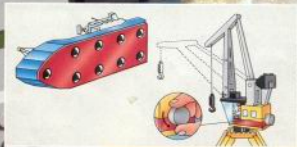

**Новая гавань набора ЛЕГО®** – имеет  
действующие краны и грузовые люки.  
На поверхности воды не держится.

**Nový přístav města LEGO®** má pohyblivé  
jeřáby a přepravní zařízení.  
Lodě neplují.

**LEGO® Gradska nova luka** setovi sa  
radnim dizalicama i gotilima za teret.  
Ne plutaju.