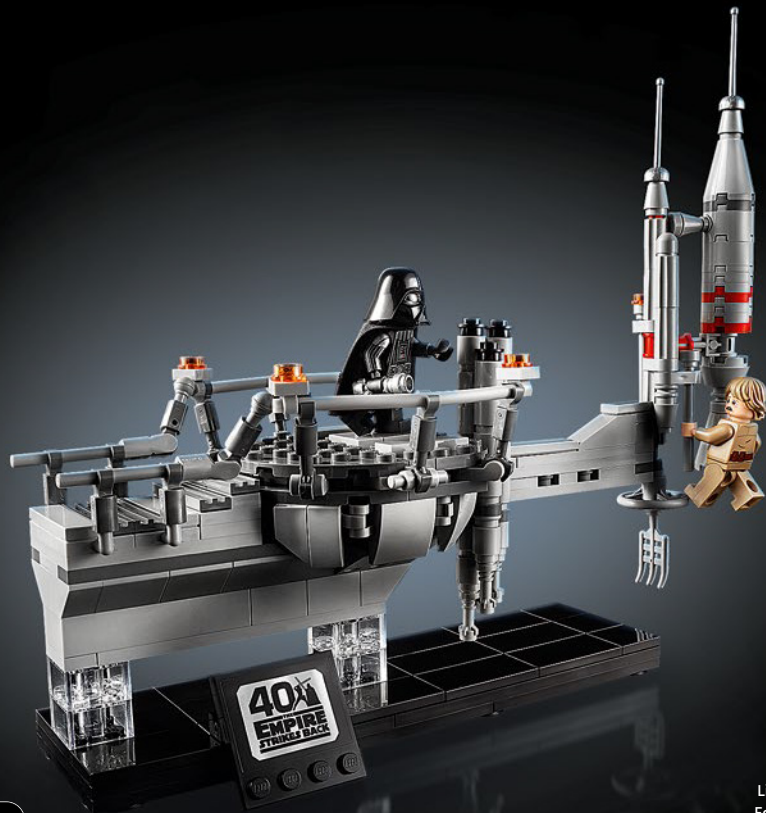

75294

STAR WAR^{SM}

Disney

[LEGO.com/starwars](https://www.LEGO.com/starwars)

Booklet available in English on
Livret disponible en français sur
Folleto disponible en español en