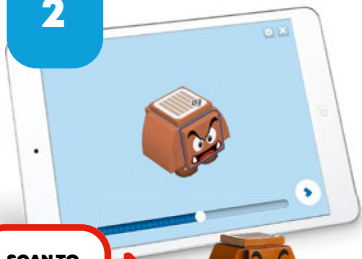

LEGO® Super Mario™
[LEGO.com/devicecheck](https://www.lego.com/devicecheck)

2

**SCAN TO
ADD SET
TO YOUR
DIGITAL
COLLECTION**

SCAN TO ADD SET TO YOUR DIGITAL COLLECTION
 SCANNE UND FÜGE DAS SET DEINER DIGITALEN
 SAMMLUNG HINZU
 SCANNE POUR AJOUTER L'ENSEMBLE À TA
 COLLECTION NUMÉRIQUE
 SCANSIONALO PER AGGIUNGERE IL SET ALLA TUA
 COLLEZIONE DIGITALE
 ESCANEA PARA AGREGAR EL SET A TU COLECCIÓN
 DIGITAL
 FAZ SCAN PARA ADICIONAR O SET À TUA COLEÇÃO
 DIGITAL
 OLVASD BE A KÉSZLETET, HOGY HOZZÁADD A
 DIGITÁLIS GYŰJTEMÉNYEDHEZ!
 SKENĚ, LAI PIEVIENOTU KOMPLEKTU SAVAI
 DIGITĀLAJAI KOLEKCIJAI!
 SCANEAZĂ PENTRU A ADĂUGA SETUL LA COLECȚIA
 TA DIGITALĂ
 扫描以将套装添加至你的数字收藏