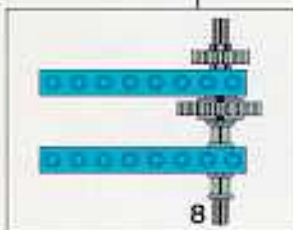

857

LEGO

In der Bauanleitung steht vor den Achsen eine Zahl, die die benötigte Länge der Achsen anzeigt.

Numbers in the building instructions near axles show the length of axle to be used.

Dans les conseils de construction, il y a un chiffre à côté de chaque axe. Ce chiffre indique la longueur des axes à utiliser.

Ut for akslerne i byggeanvisningen er anført et tal som viser hvilken aksellengde som skal brukes.

1

2