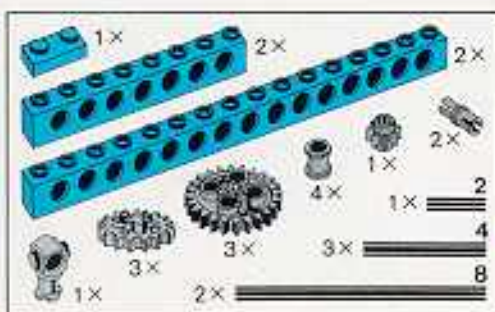

857

LEGO

In der Bauanleitung steht vor den Achsen eine Zahl, die die benötigte Länge der Achsen anzeigt.

Numbers in the building instructions near axles show the length of axle to be used.

Dans les conseils de construction, il y a un chiffre à côté de chaque axe. Ce chiffre indique la longueur des axes à utiliser.

Ut for akslerne i byggeanvisningen er anført et tal som viser hvilken aksellengde som skal brukes.

1

2