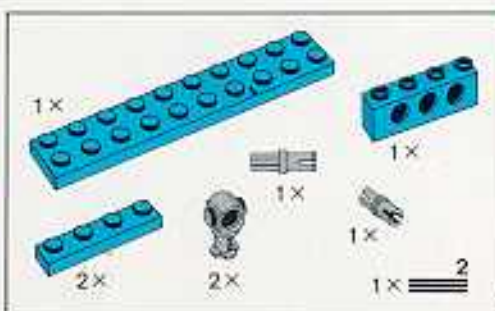

857

LEGO

In der Bauanleitung steht vor den Achsen eine Zahl, die die benötigte Länge der Achsen anzeigt.

Numbers in the building instructions near axles show the length of axle to be used.

Dans les conseils de construction, il y a un chiffre à côté de chaque axe. Ce chiffre indique la longueur des axes à utiliser.

Ut for akslerne i byggeanvisningen er anført et tal som viser hvilken aksellengde som skal brukes.

1

2