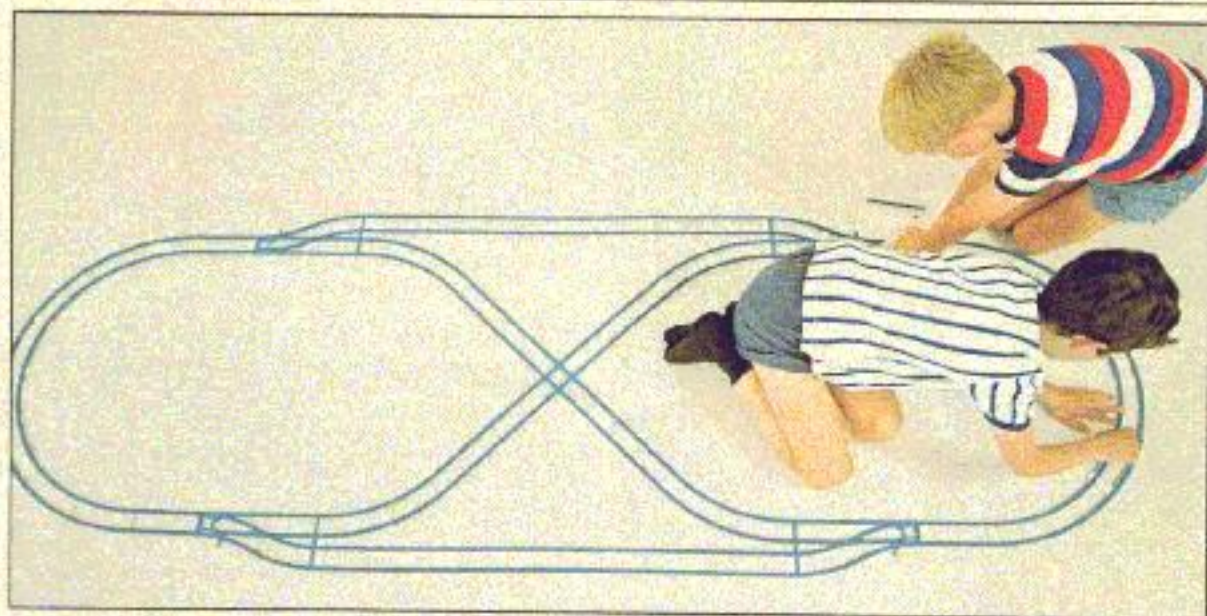

154 Fr 95,-
2 aiguillages
2 wissels

150 Fr 70,-
Rails droits
Rechte rails