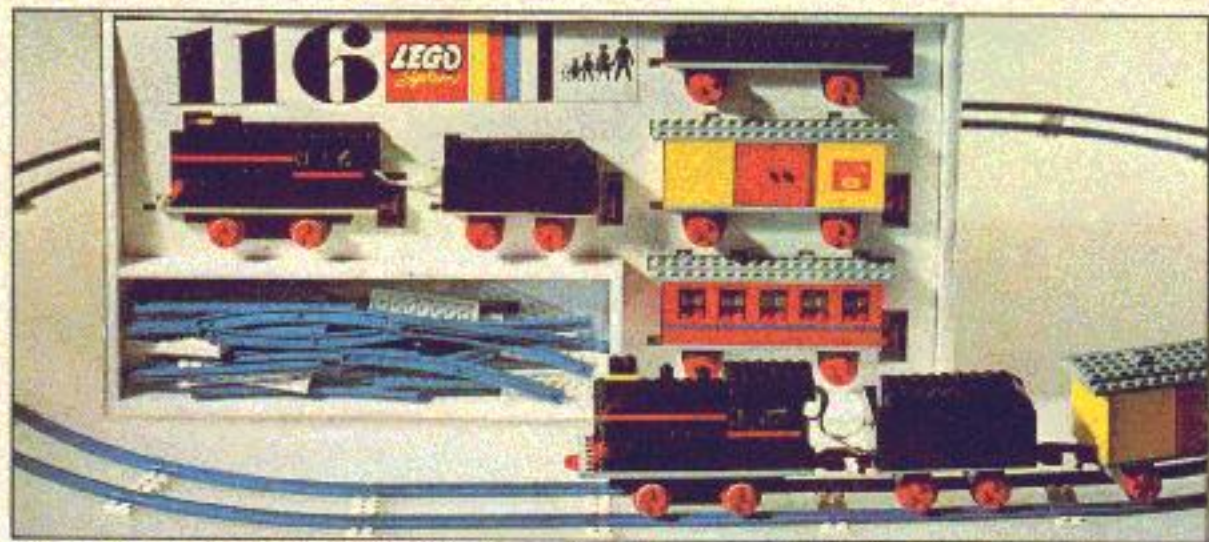

116 Train «prêt à rouler» avec circuit
Trein «klaar om rijden» met spoorbaan Fr 995,-