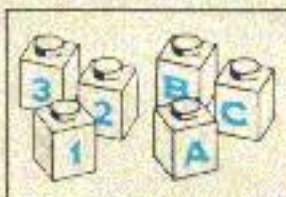

487 à Fr 35,- 488

Chiffres
Cijfers
Lettres
Letters