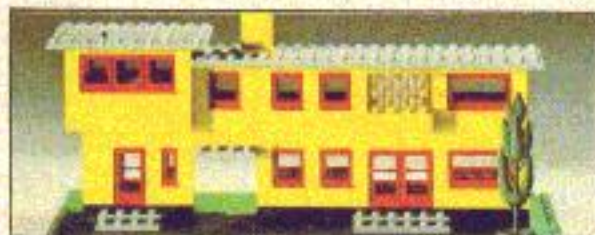

119 Train de la Grande Prairie  
Prairie-trein Fr 1.495,-

116 Train «prêt à rouler» avec circuit  
 Trein «klaar om rijden» met spoorbaan Fr 995,-

340 Poste d'aiguillage / Blokpost

341 Entrepôt / Pakhuis Fr 195,-