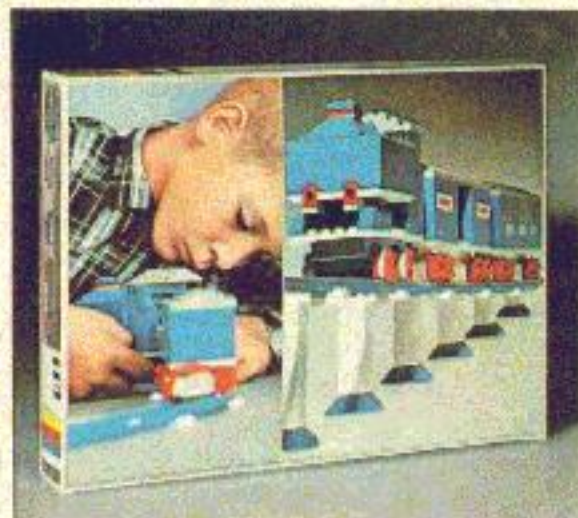

112 Locomotive avec moteur  
Lokomotief met motor Fr 425,-

113 Grand train complet  
Volledige grote trein Fr 975,-

117 Locomotive sans moteur  
Lokomotief zonder motor Fr 140,-

NOUVEAUTÉ 1968! Le Train de la Grande Prairie comprenant un tender, 2 wagons, des attelages magnétiques, avec un circuit complet et aiguillage, 2 signaux stop, un mini-commutateur, un poteau commutateur et des barrières. (Voir illustration dernière page).