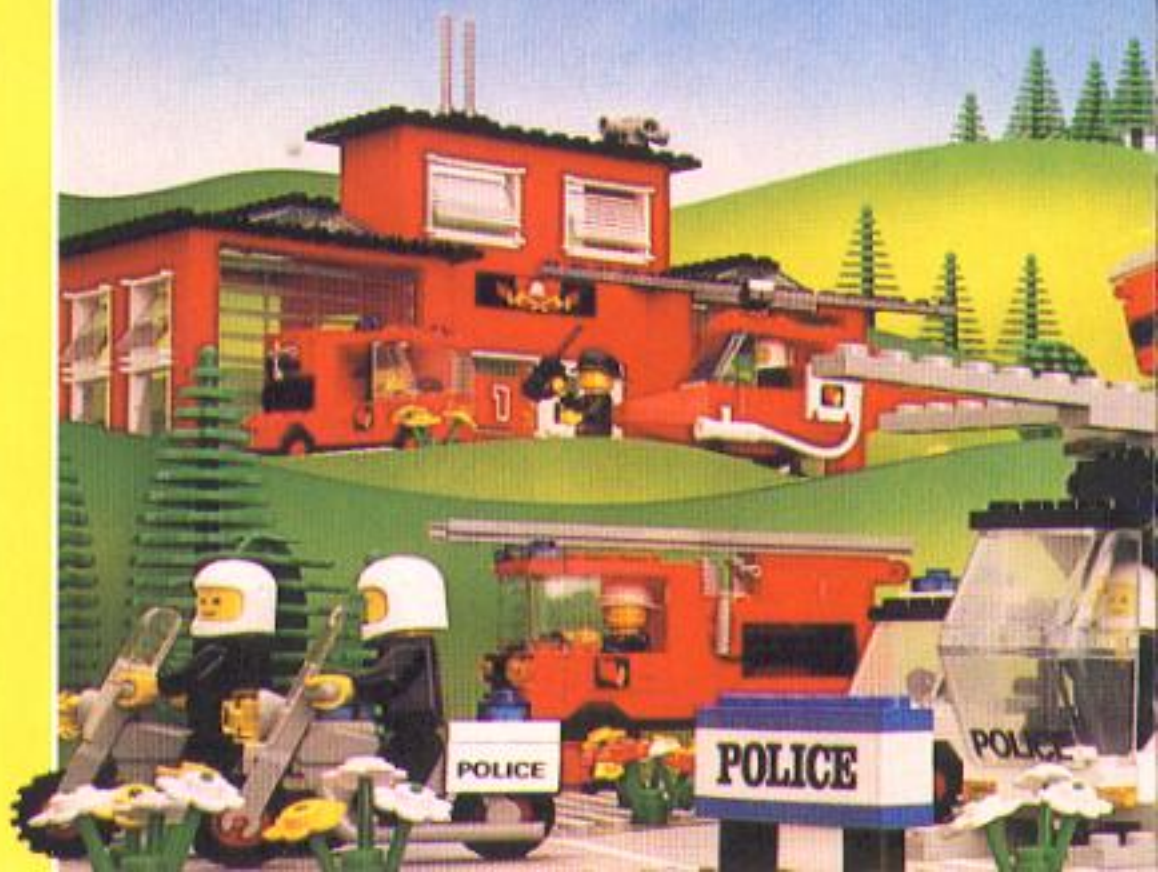

LEGOLAND

5-12

jaar

Feest op het vliegveld!

Kijk daar gaan de politie en brandweer van LEGOLAND®. Ze zijn op weg naar de nieuwe luchthaven die vandaag, officieel, geopend wordt. Ze snellen langs de garage, de ijsverkoper en het postkantoor. En al die andere dingen die het Miniland van LEGOLAND zo gezellig maken.