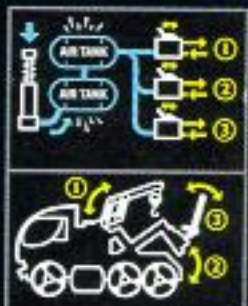

8462
LEGO TECHNIC
Kraanwagen.
Met telescopische kraan, nieuwe stoere banden en hefmechanisme waarmee je een auto kunt optillen door de wielen in de twee grijparmen te plaatsen.