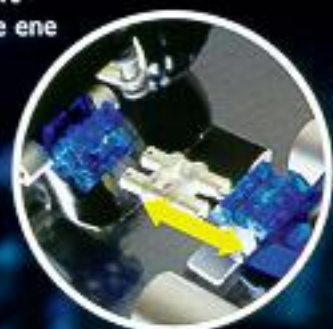

NIEUW 8252
LEGO TECHNIC
Politiewagen.
Opgebouwd uit vier modules die je op verschillende manieren kunt combineren. Kan gemotoriseerd worden met doos 8735. Vanaf 8 jaar.