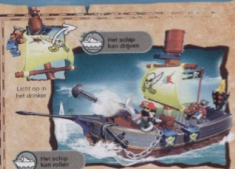

3298 Lossen en laden met Sunny
2-5 jaar.

3299 Scrambler en Dizzie in Bobs werkplaats
2-5 jaar.

Vaar over de zeven zeeën op zoek naar de verborgen schat. Tijdens hun zoektocht moeten kapitein Haak en zijn morsige bemanning het opnemen tegen stormen op volle zee, bloeddorstige haaien en enge spookpiraten!

7680
Het Grote DUPLO®
Piratschip
4-7 jaar.

- Het schip kan rollen.
- Het schip kan drijven.

Het schip kan drijven.

Licht op in het donker

Het schip kan rollen.

7861
DUPLO® Piratschip
3-6 jaar.

7883
Scherterjacht
3-6 jaar.