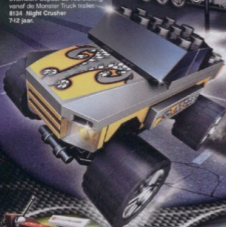

6-16
Jaar

LEGO RACERS