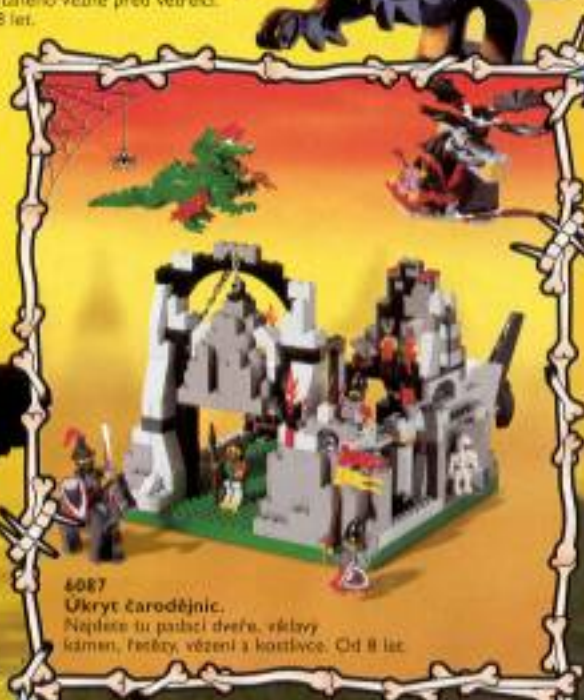

Hrady

5-12 let

6097
Hrad Netopyřího pána.
Pasiť tajně východy a odčítivě
zdi chrání kouzelnou knihu,
křídlovou kouk, klecocy a
spoutaného vězně před vetřelci.
Od 8 let.

6007
Netopyří pán se svým drakem.
Od 5 let.

NOVÉ