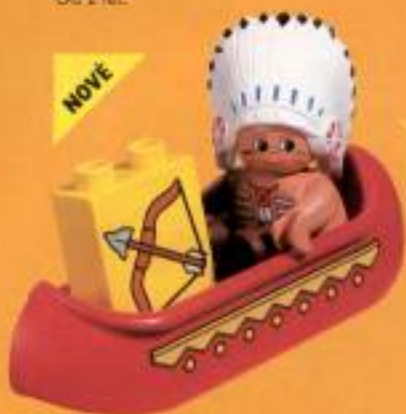

2431
LEGO DUPLO Kánoe
Velkého náčelníka.
Od 2 let.