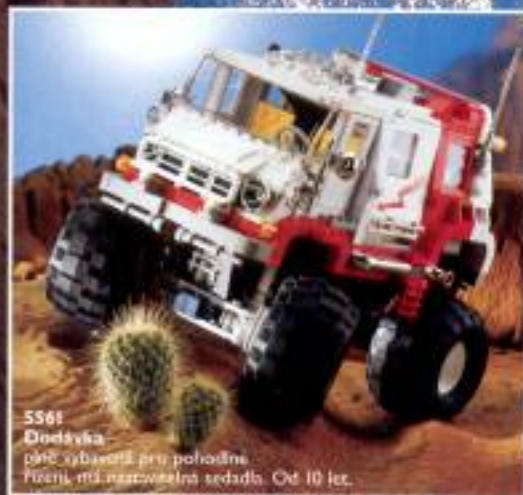

MODEL TEAM

**SADY PRO
POKROČILÉ
9-16 let**

NOVĚ 5542
Záchranářská
helikoptera
s dvojitými vrtulami
pro obou stranou
a motorem připevněným ze
střechy. Ve světloně také
najdete návod na stavbu
skvělých motorových saní.
Od 9-16 let. Nové výrobky
budou na trh uvedeny
v srpnu.