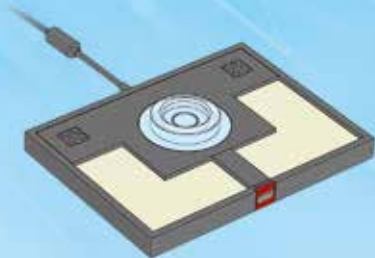

1

+

Start game Start spillet Aloita peli
Spiel starten Game starten Starta spelet
Commencer à jouer

2

3

- 
- A computer monitor with a black frame and a black stand, positioned at an angle. The screen is filled with a solid blue background and contains a list of instructions in six different languages. The text is white and left-aligned. The background of the entire image is a light blue with a faint, abstract pattern of white lines and dots, resembling a network or molecular structure.
- Continue building using the in-game building instructions
 - Baue weiter und benutze dafür die Bauanleitungen im Spiel
 - Continue à construire en utilisant les instructions de montage qui apparaîtront à l'écran
 - Fortsæt byggeriet ved hjælp af byggevejledningen i spillet
 - Bouw verder aan de hand van de bouw instructies in de game
 - Jatka rakentamista pelin sisältämien rakennusohjeiden avulla
 - Fortsätt bygga med hjälp av bygginstruktionerna i spelet
 - Fortsett å bygge ved hjelp av byggeinstruksjonene i spillet