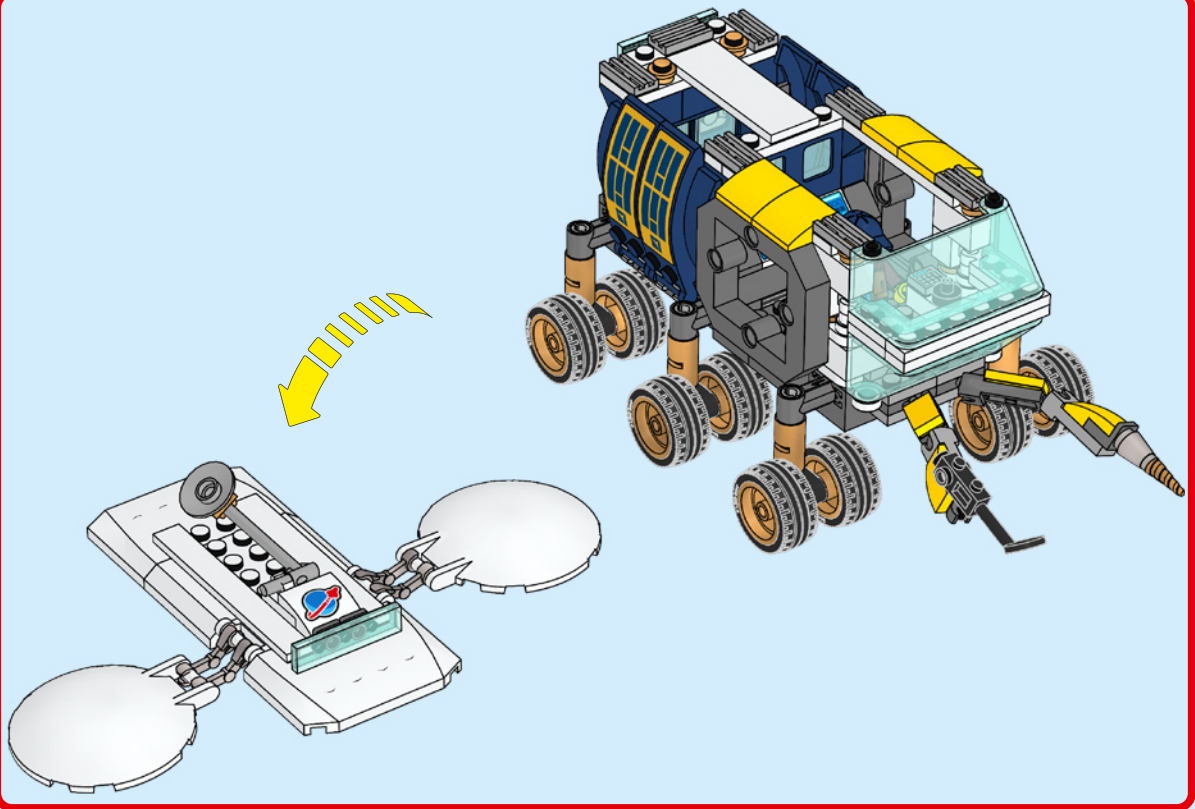

72

73

74

INSPIRED BY ARTEMIS: NASA'S RETURN TO THE MOON

INSPIRED BY ARTEMIS: NASA'S RETURN TO THE MOON
ANGELEHNT AN DAS ARTEMIS-PROGRAMM: DIE RÜCKKEHR DER NASA ZUM MOND
INSPIRÉ PAR ARTEMIS : LE RETOUR DE LA NASA SUR LA LUNE
ISPIRATO AD ARTEMIS: RITORNO SULLA LUNA DELLA NASA
INSPIRADO EN ARTEMIS: EL REGRESO DE LA NASA A LA LUNA
INSPIRADO NO PROGRAMA ARTEMIS: O REGRESSO DA NASA À LUA
IHLETTE AZ ARTEMIS: A NASA VISSZATÉR A HÖLDRÁ
IEDVESMAS AVOTS: ARTEMIS — NASA ATGRIEŠANĀS UZ MĒNESS
INSPIRAT DE REVENIREA ARTEMIS: NASA PE LUNĂ
设计灵感源自美国宇航局重返月球计划“阿耳忒弥斯 (ARTEMIS)”