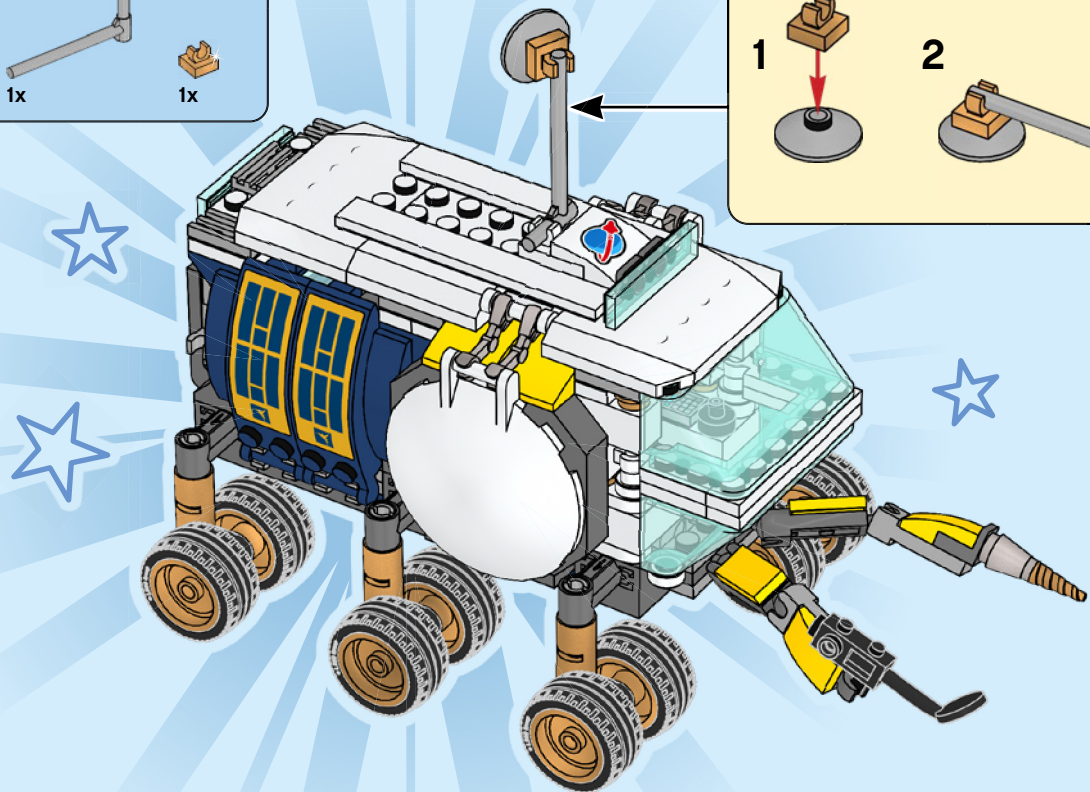

72

73

74

INSPIRED BY ARTEMIS: NASA'S RETURN TO THE MOON

INSPIRED BY ARTEMIS: NASA'S RETURN TO THE MOON
ANGELEHNT AN DAS ARTEMIS-PROGRAMM: DIE RÜCKKEHR DER NASA ZUM MOND
INSPIRÉ PAR ARTEMIS : LE RETOUR DE LA NASA SUR LA LUNE
ISPIRATO AD ARTEMIS: RITORNO SULLA LUNA DELLA NASA
INSPIRADO EN ARTEMIS: EL REGRESO DE LA NASA A LA LUNA
INSPIRADO NO PROGRAMA ARTEMIS: O REGRESSO DA NASA À LUA
IHLETTE AZ ARTEMIS: A NASA VISSZATÉR A HÖLDRÁ
IEDVESMAS AVOTS: ARTEMIS — NASA ATGRIEŠANĀS UZ MĒNESS
INSPIRAT DE REVENIREA ARTEMIS: NASA PE LUNĂ
设计灵感源自美国宇航局重返月球计划“阿耳忒弥斯 (ARTEMIS)”