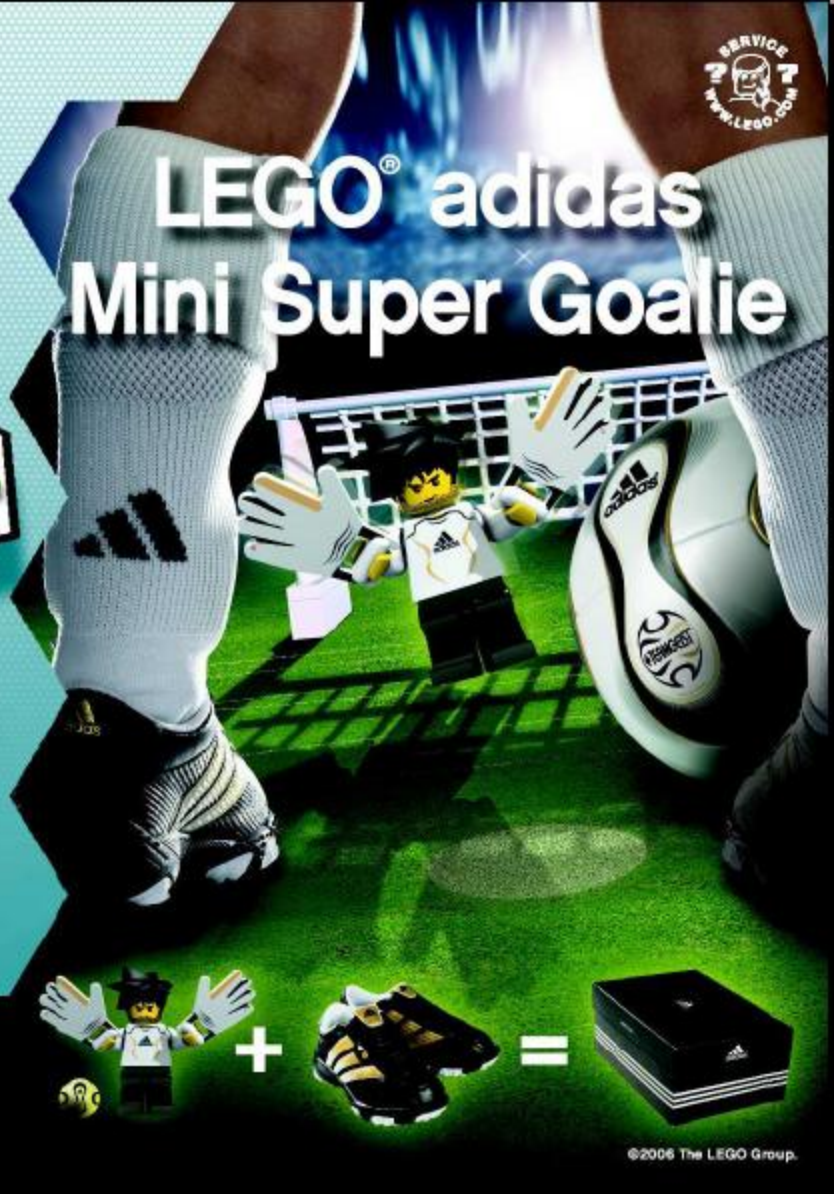

LEGO **SPORTS**

7-12
3568

4292834

LEGO **SPORTS**

SERVICE
www.LEGO.com

LEGO® adidas
Mini Super Goalie

 www.LEGO.com/sports

 www.ADIDAS.com 