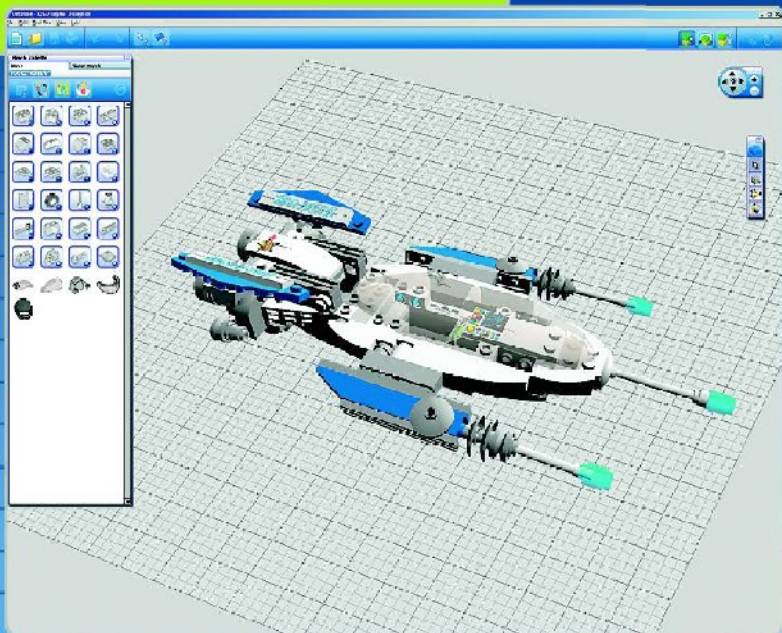

Star Justice was designed using the LEGO Digital Designer software. Learn more about the software and download it For Free at

www.LEGOFactory.com

Star Justice wurde mit der LEGO® Digital Designer Software entworfen. Erläutere mehr darüber und lade dir das Programm kostenlos auf www.LEGOFactory.com herunter.

Le modèle Star Justice a été conçu en utilisant le logiciel LEGO® Digital Designer. Découvrez ce logiciel et téléchargez-le gratuitement sur www.LEGOFactory.com

Star Justice ha sido diseñado utilizando el programa LEGO® Digital Designer. Consigue más información sobre el programa y descárgalo de forma gratuita en www.LEGOFactory.com.

Star Justice foi desenhado com o software LEGO® Digital Designer. Aprenda mais sobre o software e descarregue-o gratuitamente em www.LEGOFactory.com

A Star Justice-1 e LEGO Digital Designer szoftverrel terveztek. Ha még többet akarsz megtudni a szoftverről, akkor legyél azonnal regisztrálva a www.LEGOFactory.com címre!

LEGO Digital Designer