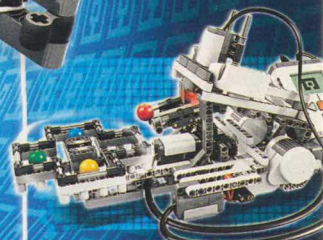

COLOR SORTER