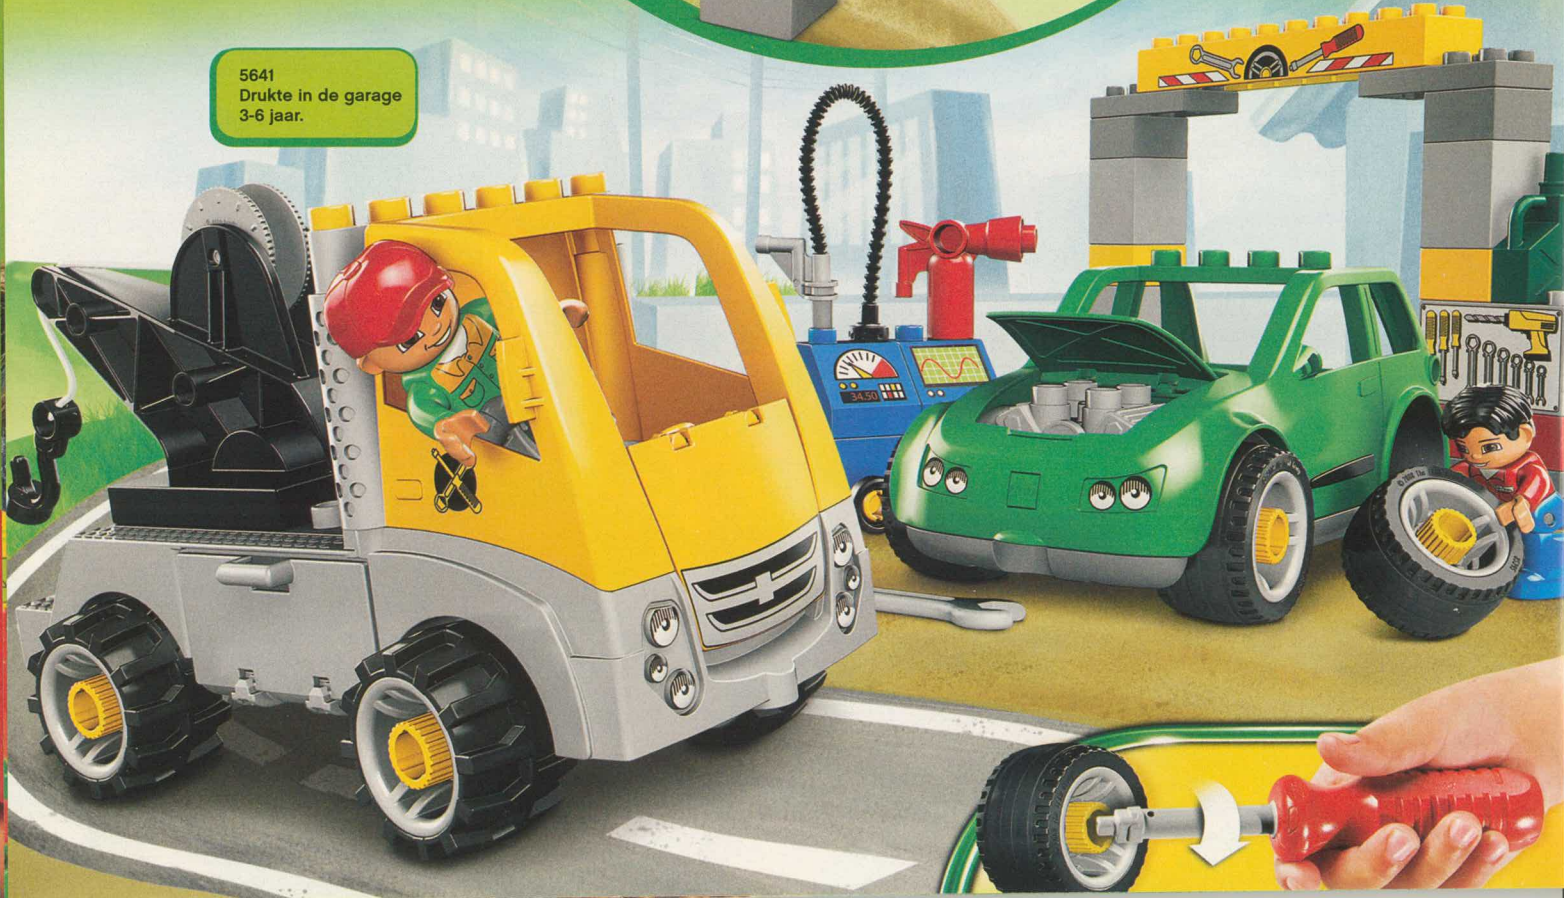

5635  
Grote stadsdierentuin  
2-5 jaar.

5634  
Voedertijd in de dierentuin  
2-5 jaar.

DUPLO.LEGO.nl

**LEGO® Ville  
blijft in  
beweging!**

5640  
Benzinestation  
3-6 jaar.

5641  
Drukte in de garage  
3-6 jaar.