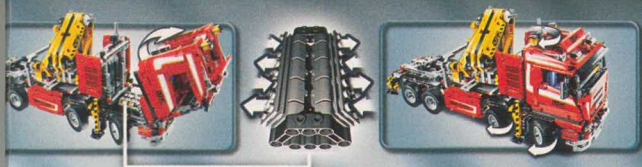

49 cm

Met deze kolossale, realistische kraanwagen kunnen de grootste en zwaarste hijsklossen worden geklaard! Gebruik het Power functies controlepaneel aan de zijkant om de gemotoriseerde kraanarm uit te schuiven/ omhoog/ omlaag te bewegen, en om de stabilisatoren te activeren. Kan tot een zware sleeptruck worden omgebouwd.