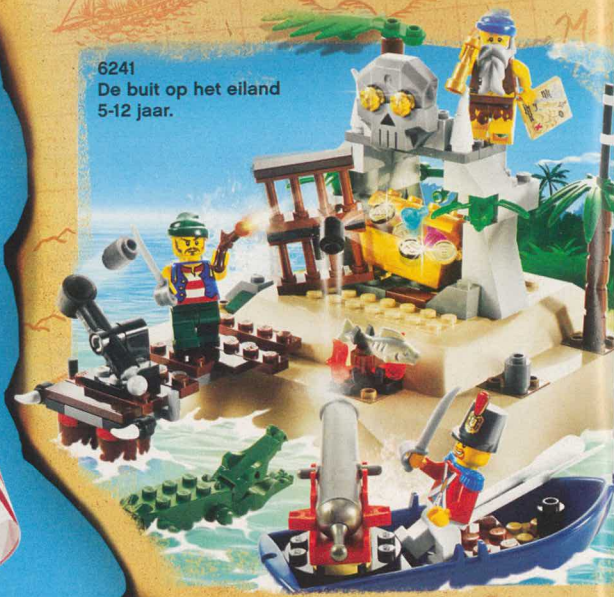

# LEGO ATLANTIS

Het verhaal begint aan boord van het Neptune moederschip en de Typhoon Turbo onderzeeër. Het professionele bergingsteam heeft een belangrijke missie: vind de verloren stad Atlantis en onthul de geheimen ervan. Het team gaat op pad om de vreemde schattsleutels te vinden. Wie weet welke gevaren op de loer liggen?

# PIRATES

Samen met een bende woeste piraten, aangevoerd door de gevaarlijke kapitein Blokbaard, vaar je over de zeven zeeën op jacht naar avontuur en buit! Maar pas op! In het water loeren gevaarlijke wezens, en de oorlogsschepen van de koning zitten je op de hielen!

6243  
Het schip van  
Blokbaard  
6-12 jaar.

6241  
De buit op het eiland  
5-12 jaar.

6239

De strijd om de schatkaart  
5-12 jaar.

6240

Aanval van de  
reuzeninktvis  
5-12 jaar.

8397  
Piratenexpeditie  
5-12 jaar.

6242

Het soldatenfort  
6-12 jaar.

5-12  
Jaar

LEGO PIRATES

**LEGO**Disney · PIXAR  
**TOY  
STORY**