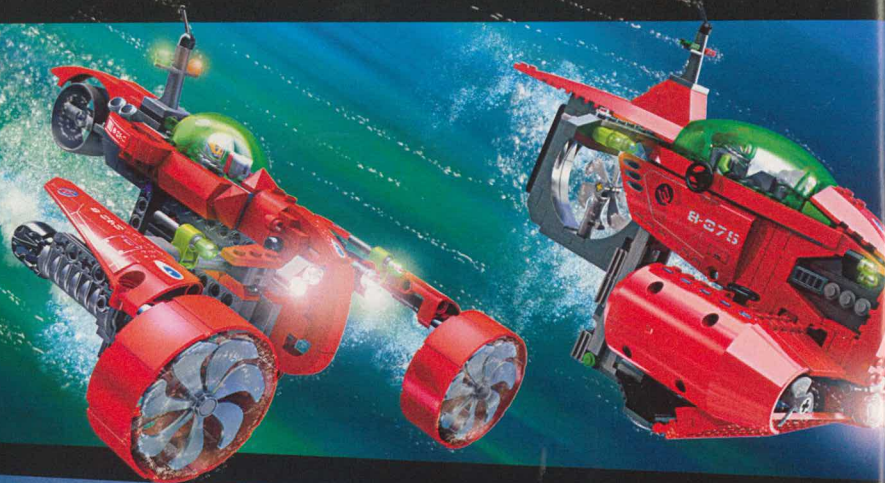

# LEGO ATLANTIS

Het verhaal begint aan boord van het Neptune moederschip en de Typhoon Turbo onderzeeër. Het professionele bergingsteam heeft een belangrijke missie: vind de verloren stad Atlantis en onthul de geheimen ervan. Het team gaat op pad om de vreemde schattsleutels te vinden. Wie weet welke gevaren op de loer liggen?