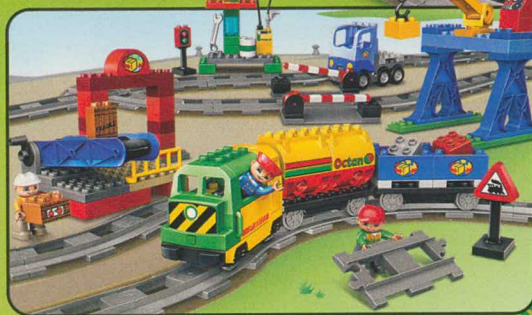

2735  
Gebogen rails  
2-5 jaar.

3774  
Brug  
2-5 jaar.

3775  
Wissels  
2-5 jaar.

5606  
M'n eerste trein  
1½-5 jaar.

DUPLO.LEGO.nl

"Iedereen instappen!" Alles voor de peuter die van treintjes houdt: rails, een voetgangersbrug waar DUPLO figuurtjes kunnen oversteken, een klein station en een echt rijdende trein die een borrelend geluid maakt als hij aan het tanken is.  
5608 Trein beginset  
2-5 jaar.