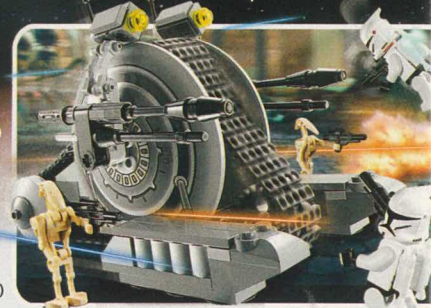

Battle Droid™ (2x)

Jet Trooper™ (2x)

Nute Gunray™

Onaconda Farr™

7748 Corporate Alliance Tank Droid™  
7-12 jaar.

8039 Venator-class Republic Attack Cruiser™  
9-14 jaar.

**LEGO****STAR  
WARS**7-14  
Jaar7749  
Echo Base™  
7-12 jaar.