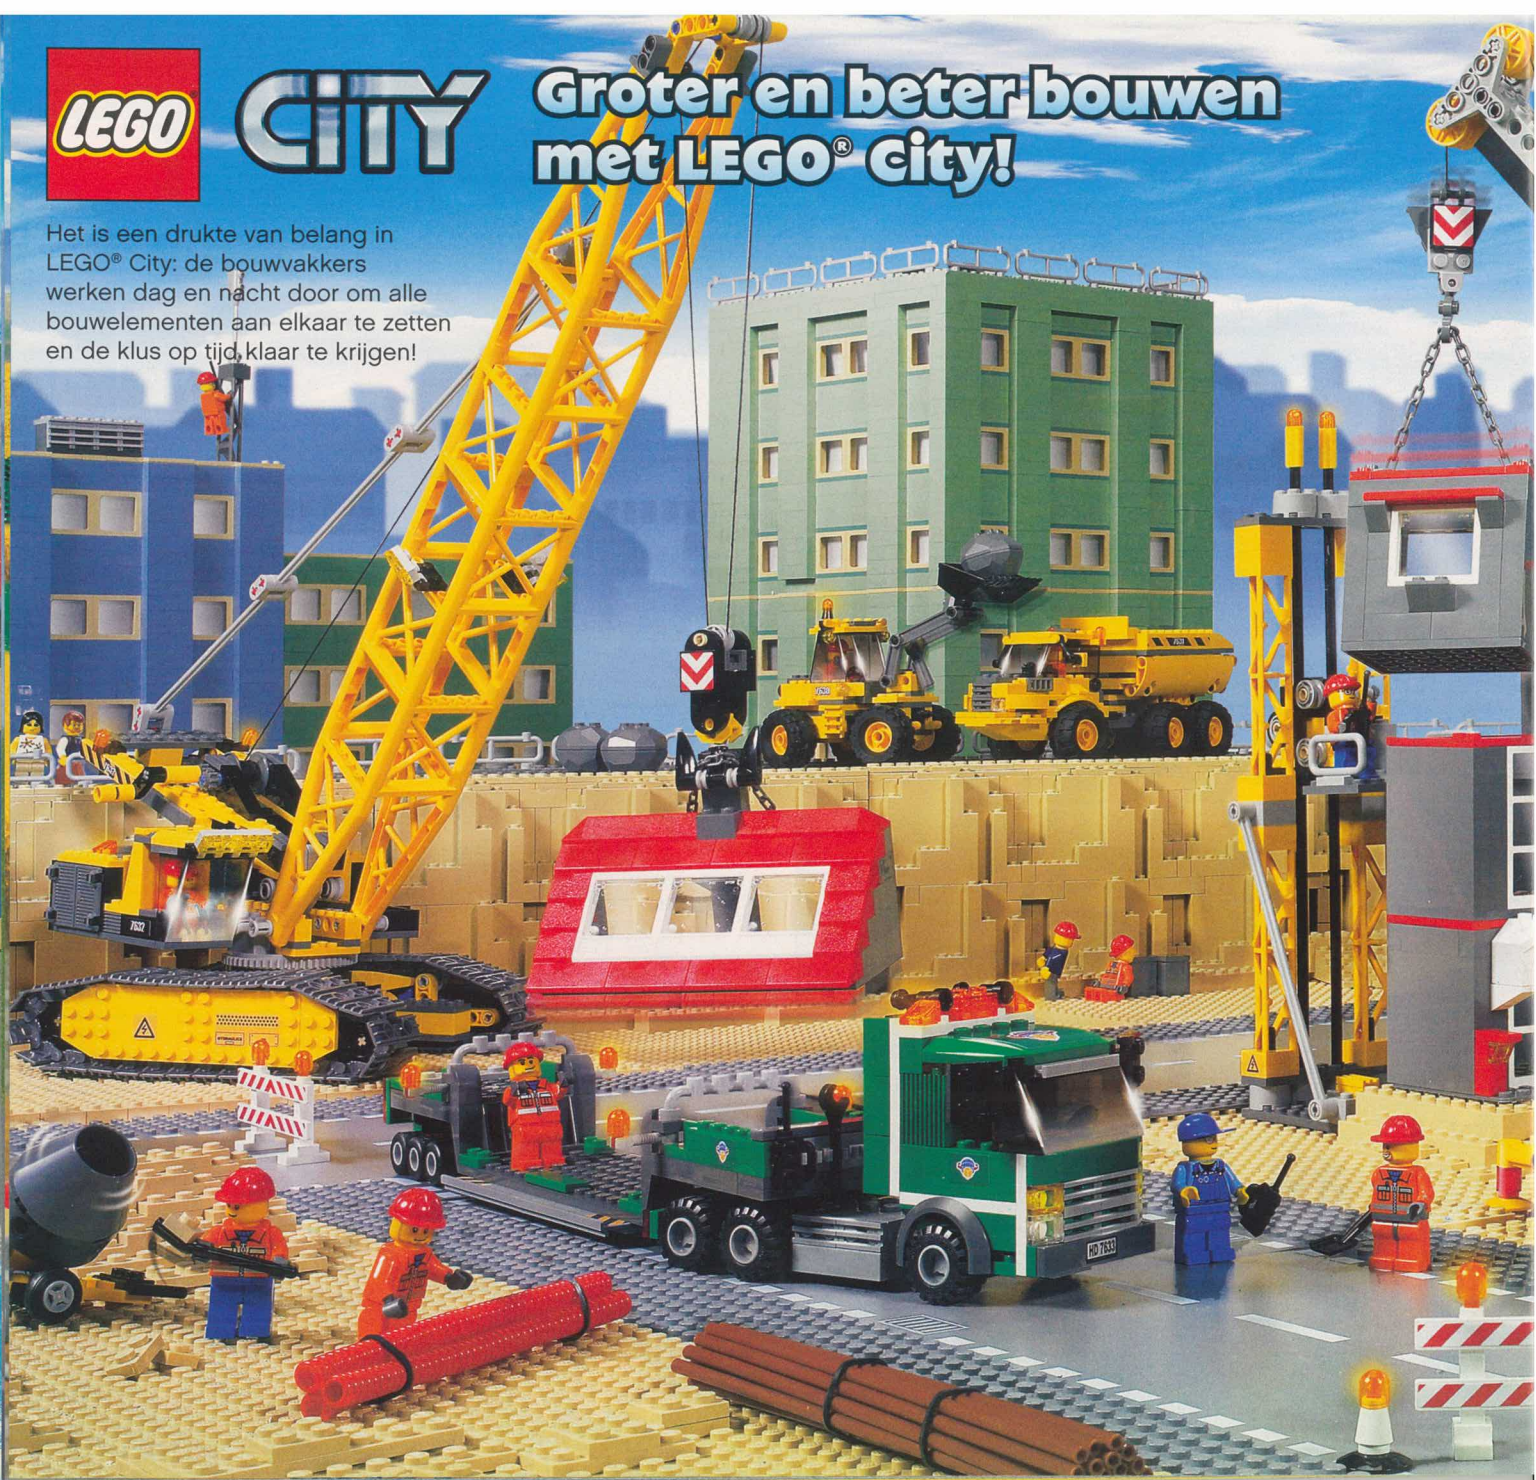

LEGO

CITY

Groter en beter bouwen met LEGO® City!

Het is een drukte van belang in LEGO® City: de bouwvakkers werken dag en nacht door om alle bouwelementen aan elkaar te zetten en de klus op tijd klaar te krijgen!