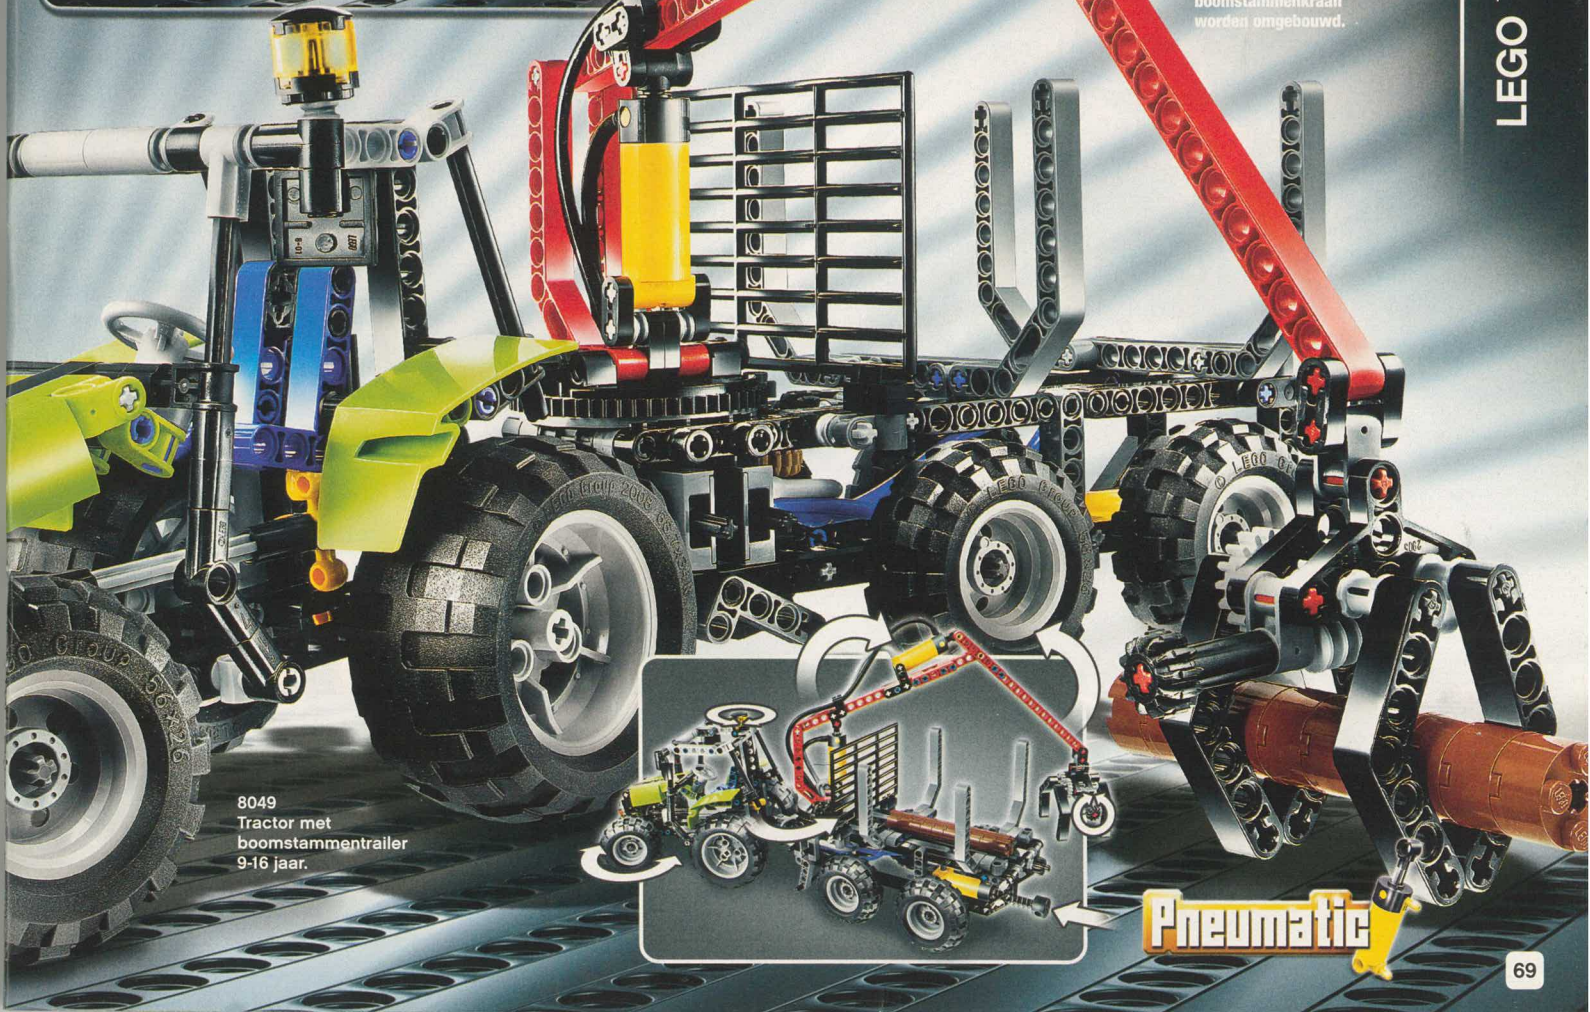

8047  
Compacte  
graafmachine  
8-14 jaar.

8046  
Helikopter  
8-14 jaar.

Alles is  
Nieuw  
Januari

8048  
Buggy  
9-16 jaar.

8045  
Mini Telescooplader  
7-14 jaar.

8049  
Tractor met  
boomstammentrailer  
9-16 jaar.

Deze indrukwekkende, pneumatische boomstammenlader kan de zwaarste klussen aan. Met de stuurknop kun je de tractor laten draaien en de trailer loskoppelen. Twee pneumatische cilinders zorgen voor de bediening van de kraanmast (die uit verschillende bewegende delen bestaat) en de machine heeft een echt werkende grijper. Hij kan ook tot een prachtige boomstammenkraan worden omgebouwd.