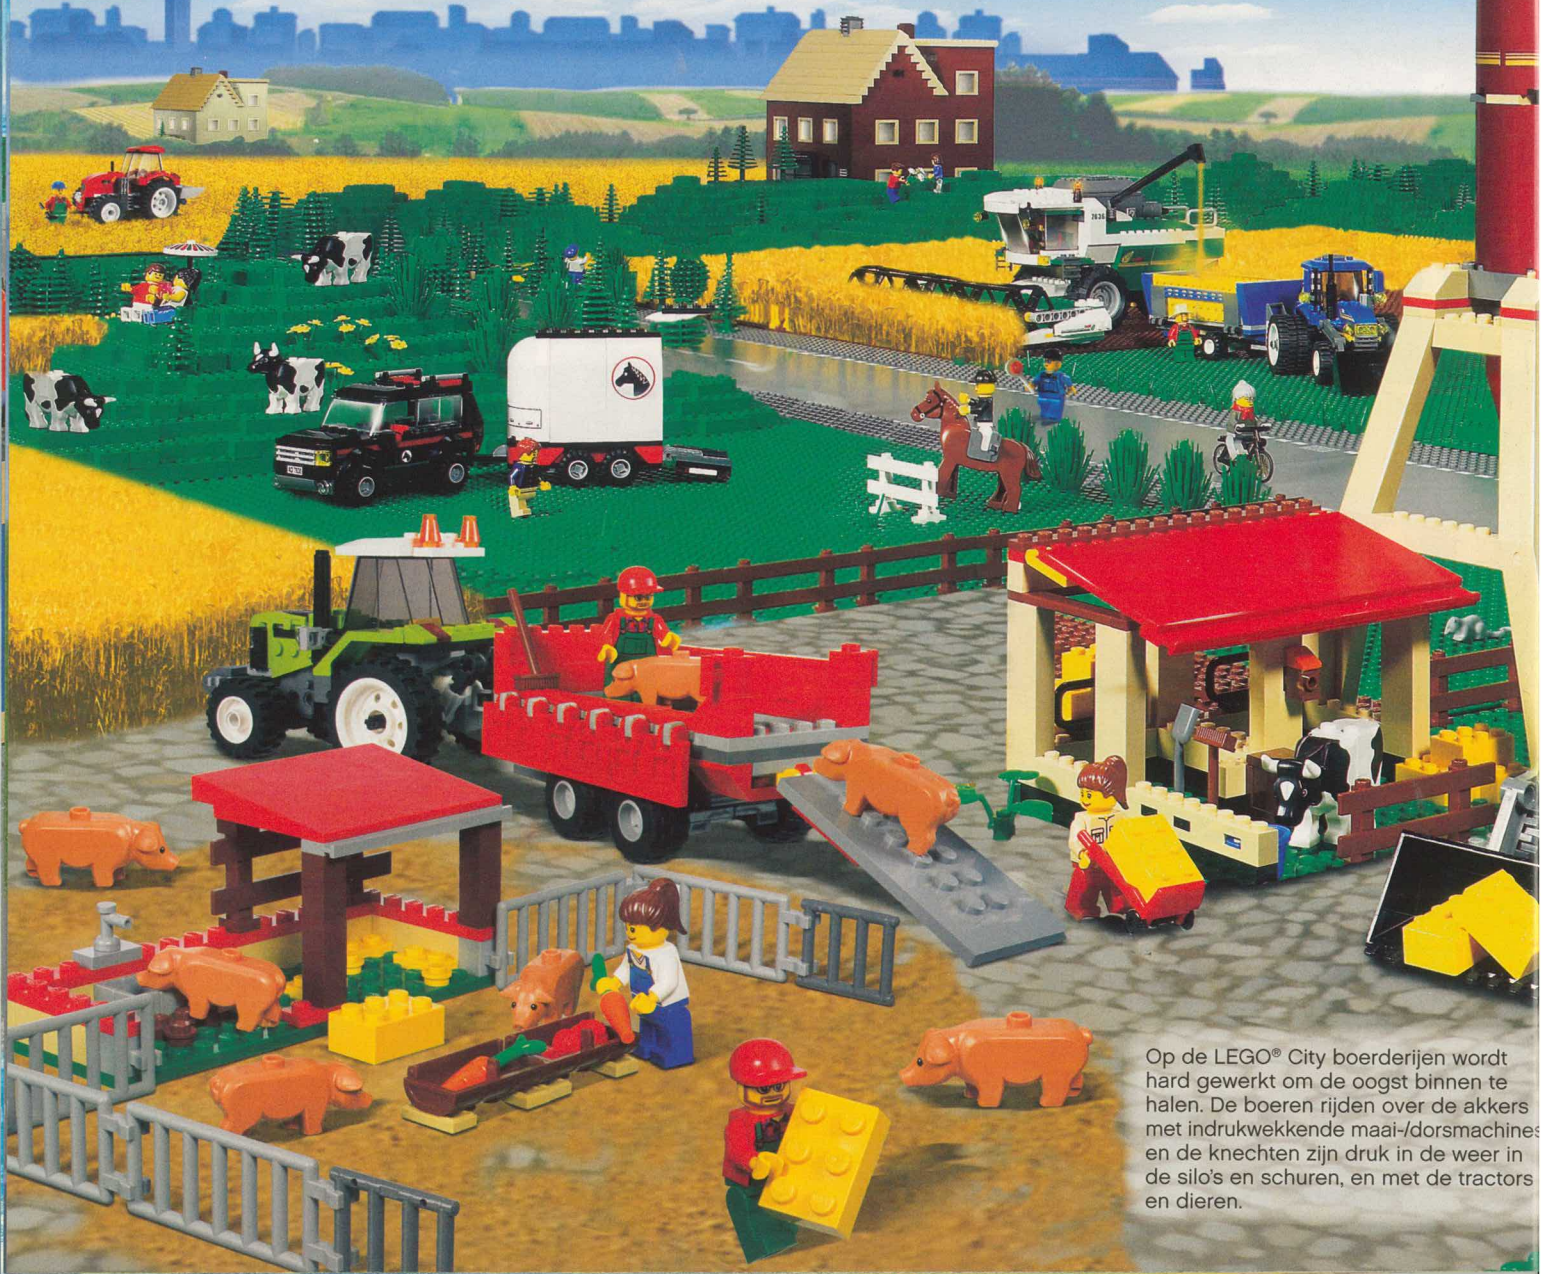

**Help de arm der  
wet een handje!**

**LEGO****CITY****Tijd om te oogsten!**

Op de LEGO® City boerderijen wordt hard gewerkt om de oogst binnen te halen. De boeren rijden over de akkers met indrukwekkende maai-/dorsmachines en de kneukende zijn druk in de weer in de silo's en schuren, en met de tractors en dieren.