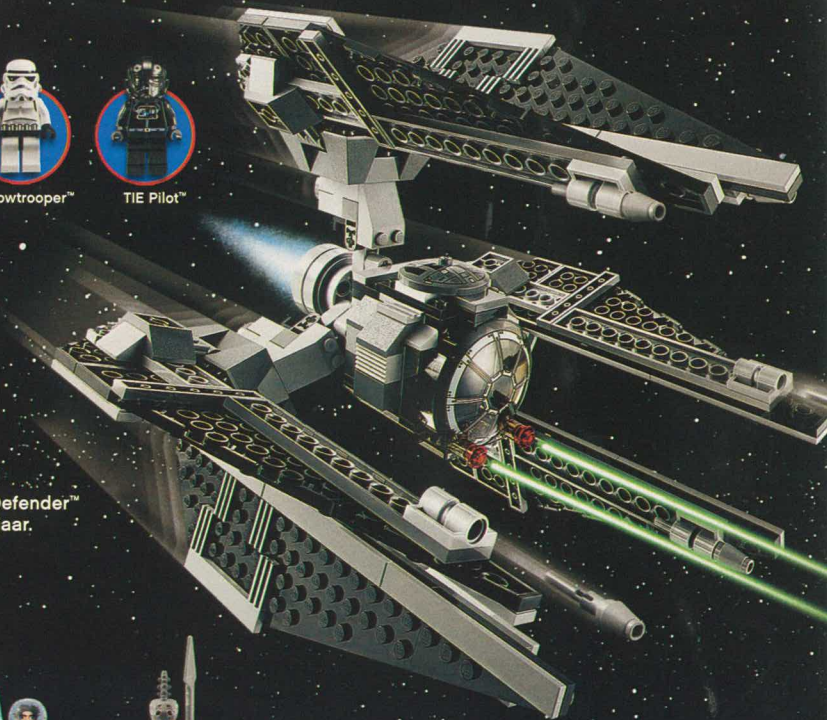

# STAR WARS

8033  
Rebel Trooper™ Battle Pack  
6-12 jaar.

Rebel Trooper™

Snowtrooper™

TIE Pilot™

8087  
TIE Defender™  
8-14 jaar.

8084  
Snowtrooper™ Battle Pack  
6-12 jaar.

AT-AT-driver