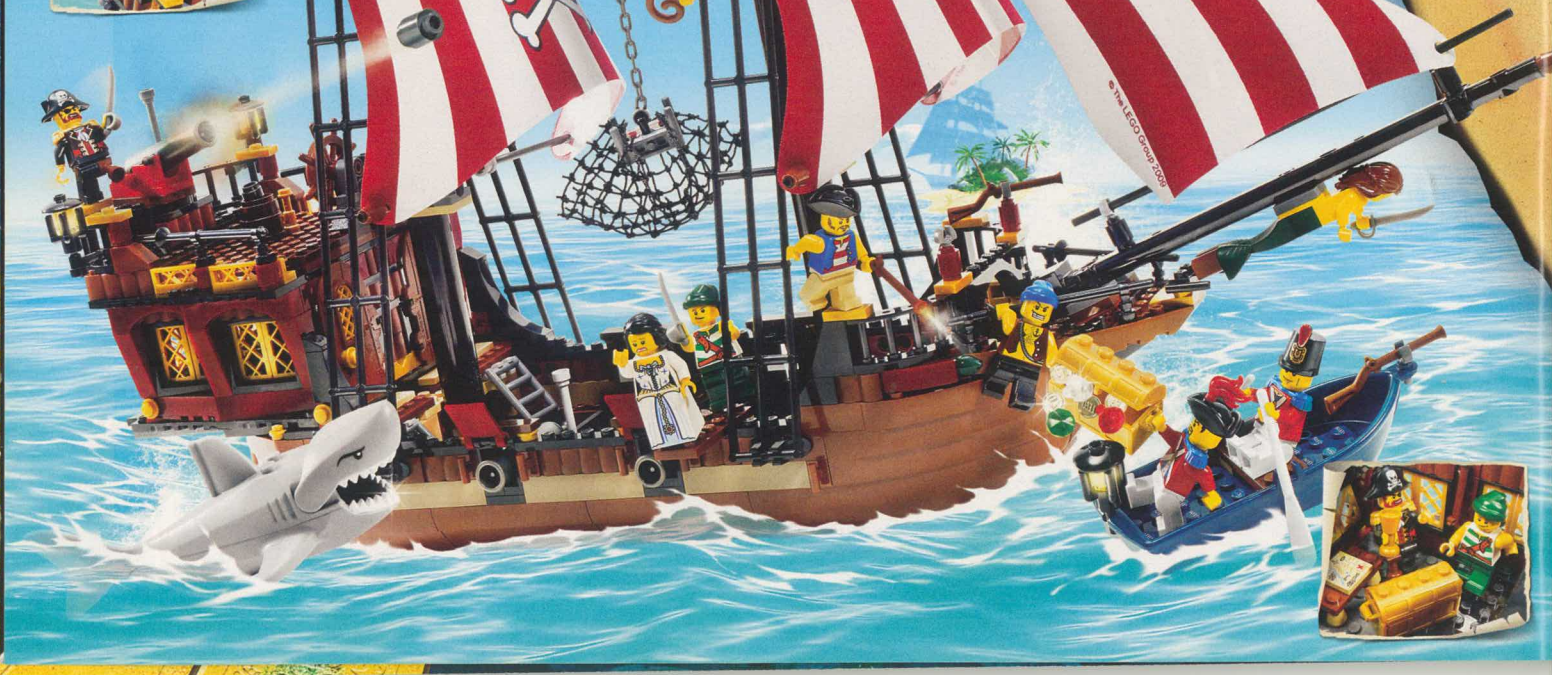

# LEGO ATLANTIS

Het verhaal begint aan boord van het Neptune moederschip en de Typhoon Turbo onderzeeër. Het professionele bergingsteam heeft een belangrijke missie: vind de verloren stad Atlantis en onthul de geheimen ervan. Het team gaat op pad om de vreemde schattsleutels te vinden. Wie weet welke gevaren op de loer liggen?

# PIRATES

Samen met een bende woeste piraten, aangevoerd door de gevaarlijke kapitein Blokbaard, vaar je over de zeven zeeën op jacht naar avontuur en buit! Maar pas op! In het water loeren gevaarlijke wezens, en de oorlogsschepen van de koning zitten je op de hielen!

6243  
Het schip van  
Blokbaard  
6-12 jaar.

6241  
De buit op het eiland  
5-12 jaar.

6239

De strijd om de schatkaart  
5-12 jaar.

6240

Aanval van de  
reuzeninktvis  
5-12 jaar.

8397  
Piratenexpeditie  
5-12 jaar.

6242

Het soldatenfort  
6-12 jaar.

5-12  
Jaar

LEGO PIRATES

**LEGO**Disney · PIXAR  
**TOY  
STORY**