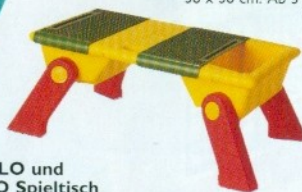

624
LEGO SYSTEM 9V-Motor
Ab 5 Jahren.

636
Motorflitzer
mit Figur
Ab 3 Jahren.

627
Bauplatte »Rasen«
25,5 x 25,5 cm.
Ab 3 Jahren.

628
Bauplatte »Asphalt«
38 x 38 cm. Ab 3 Jahren.

637
DUPLO und
LEGO Spieltisch
mit Vorratsboxen, Bauplatten
und abwinkelbaren Beinen. Ohne
Elemente. Ideal für unterwegs! Ab 3 Jahren.