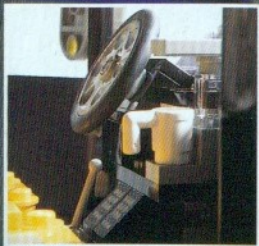

NEU **5571**
»Black Cat«
Muscle Truck
mit V8 Intercooler Motor-
konstruktion, Backsleep,
verchromter Auspuffanlage
und Signalhörnern. Ab 10 Jahren.

MODEL TEAM

9-16 Jahre