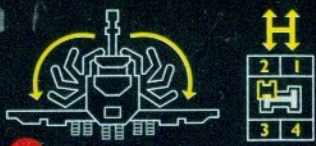

NEU 8480
LEGO TECHNIC Space Shuttle
mit dem neuen »Fiber Optic« System und zwei Motoren, mit denen du 5 Funktionen steuern kannst: Öffnen und Schließen der Orbiter-Flügel (1), Aus- und Einfahren (2) und Schwenken (3) des Satellitenauslegers, das »Fiber Optic« System (4), sowie Entfalten und Einklappen der Solarflügel (A). Ab 11 Jahren.