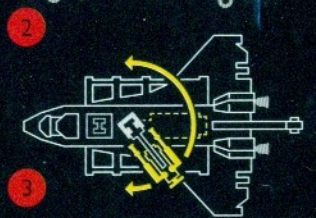

Mikro Motor.

LEGO TECHNIC Motor 9V.

Polwechsler.

Steuereinheit.

NEU Neuheiten lieferbar ab Mitte August 1996.