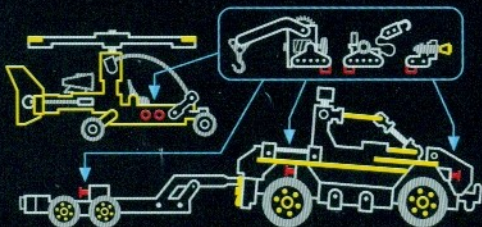

Und für alle, die richtig Stoff geben wollen, gibt's in jeder Schachtel 'ne Bauanleitung für noch mehr coole Modelle.

LEGO TECHNIC
Das funktioniert!

Modultechnik bei Art. 8286