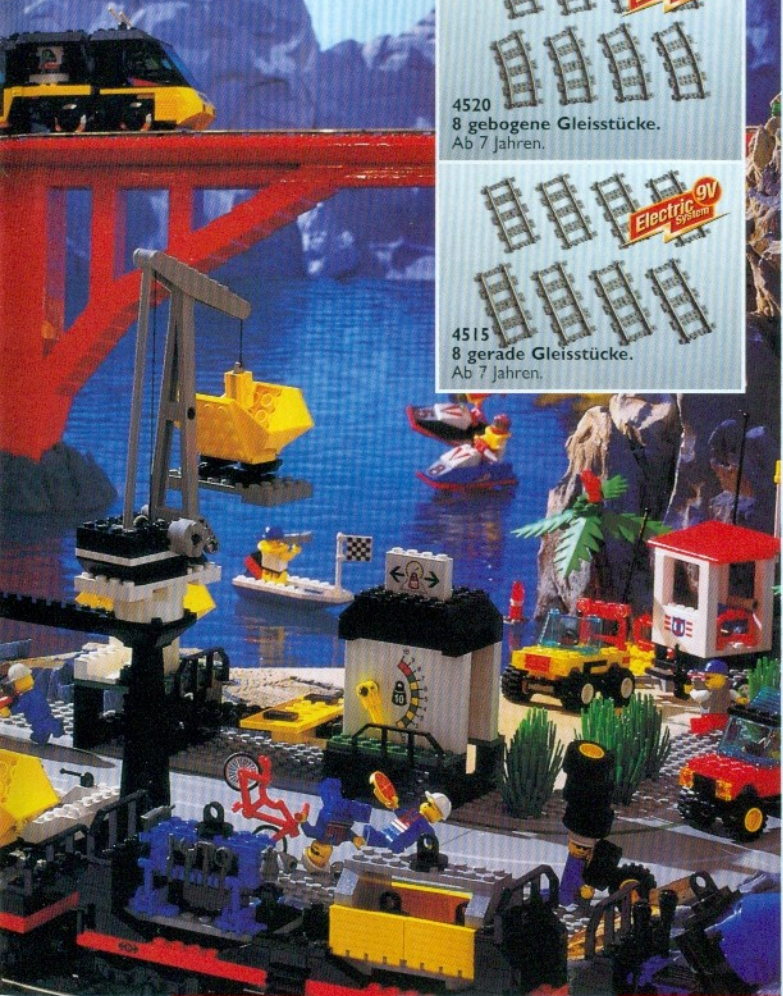

NEU

Electric 9V System

4532
Bahnübergang
mit Schranken, Streckenwärterposten
und Bahnbeamten. Ab 7 Jahren.

4531
Weichenpaar
für Handbetrieb mit
2 gebogenen Gleisstücken. Ab 7 Jahren.

4520
8 gebogene Gleisstücke.
Ab 7 Jahren.

4515
8 gerade Gleisstücke.
Ab 7 Jahren.

SCHIFFE

6-12 Jahre

NEU

4002
Powerboat
mit verchromtem Parallelauspuff,
Heckspoiler und Pilot. Ab 5 Jahren.

NEU

4022
Coast Guard
mit Signalmast,
verchromten Suchschein-
werfern, Schlepplwinde und
Rettungscrew. Ab 7 Jahren.

NEU

4012
Polizei-Schnellboot
mit Einsatzteam und
Spezialausrüstung.
Ab 6 Jahren.

NEU

Neuheiten
lieferbar ab
Mitte April 1996.

Diese Schiffe können richtig schwimmen.