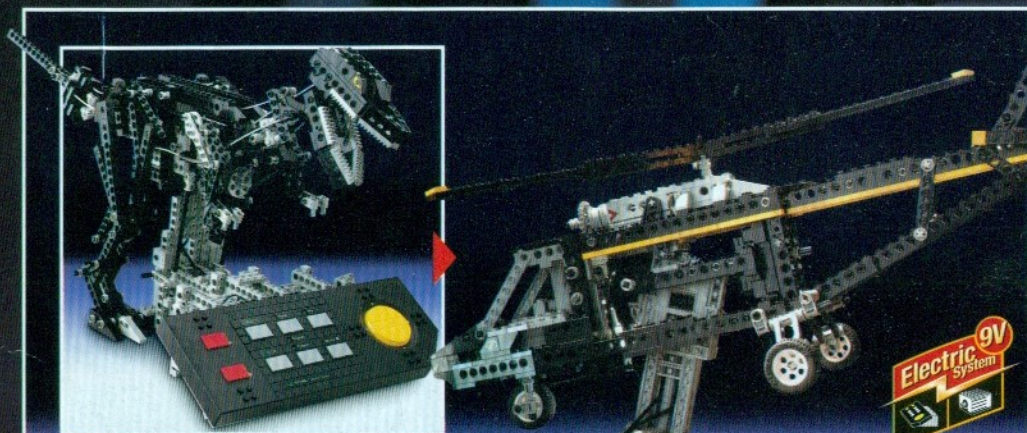

NEU

8456
LEGO TECHNIC »Fiber Optic« Multi-Set
mit dem neuen »Fiber Optic« System, das Lichtimpulse durch die Glasfasern beamt. Für 5 coole Modelle, die mit Artikel 8720 auch motorisierbar sind. Ab 10 Jahren.

8485
**LEGO TECHNIC
Super Control Center**
mit drei 9V-Motoren,
Steuereinheit, Transformator,
Flex-System und Bauan-
leitungen für drei
verschiedene,
steuerbare Modelle
(Hubschrauber,
Dinosaurier, Air-Boat).

Es können 2 Programme
gespeichert und abgerufen
werden. Batteriebetrieb ist
auch möglich. Ab 11 Jahren.