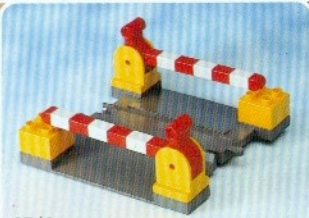

2-6
Jahre

NEU

Neuheiten lieferbar ab Mitte September 1996.

Eisenbahn

NEU

2745
DUPLO Eisenbahn Superset
 mit Batterielok, vielen Schienen, Weichen, Bahnübergang,
 Verladestation und tollem Zubehör. 3 x 1,5V-Batterien bitte extra kaufen. Ab 3 Jahren.

MOTOR
 3x 1,5V

NEU

2738
DUPLO Eisenbahnbrücke.

NEU

2741
DUPLO Eisenbahn Starterset
 mit Batterielok, Schienenoval,
 Waggon und Bahnsteig. 3 x 1,5V-Batterien
 bitte extra kaufen. Ab 3 Jahren.

MOTOR
 3x 1,5V

NEU

2731
DUPLO Schiebezug
 mit Lokomotive, Waggon, Pony und Lokführer.

2740
DUPLO Bahnübergang.

NEU

2739
DUPLO Kipplore.

Eisenbahn

3x 1,5V

NEU