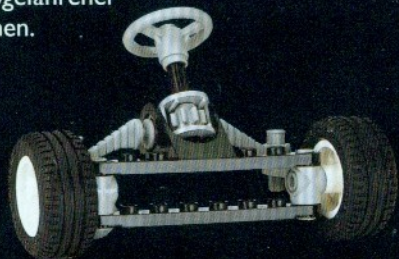

Die LEGO® TECHNIC Starter Sets sind dein Ticket in die Welt der Technik - echt einfach und einfach echt! Denn jedes Modell läßt sich ganz easy zusammenbauen und steckt

voller abgefahrener Funktionen.