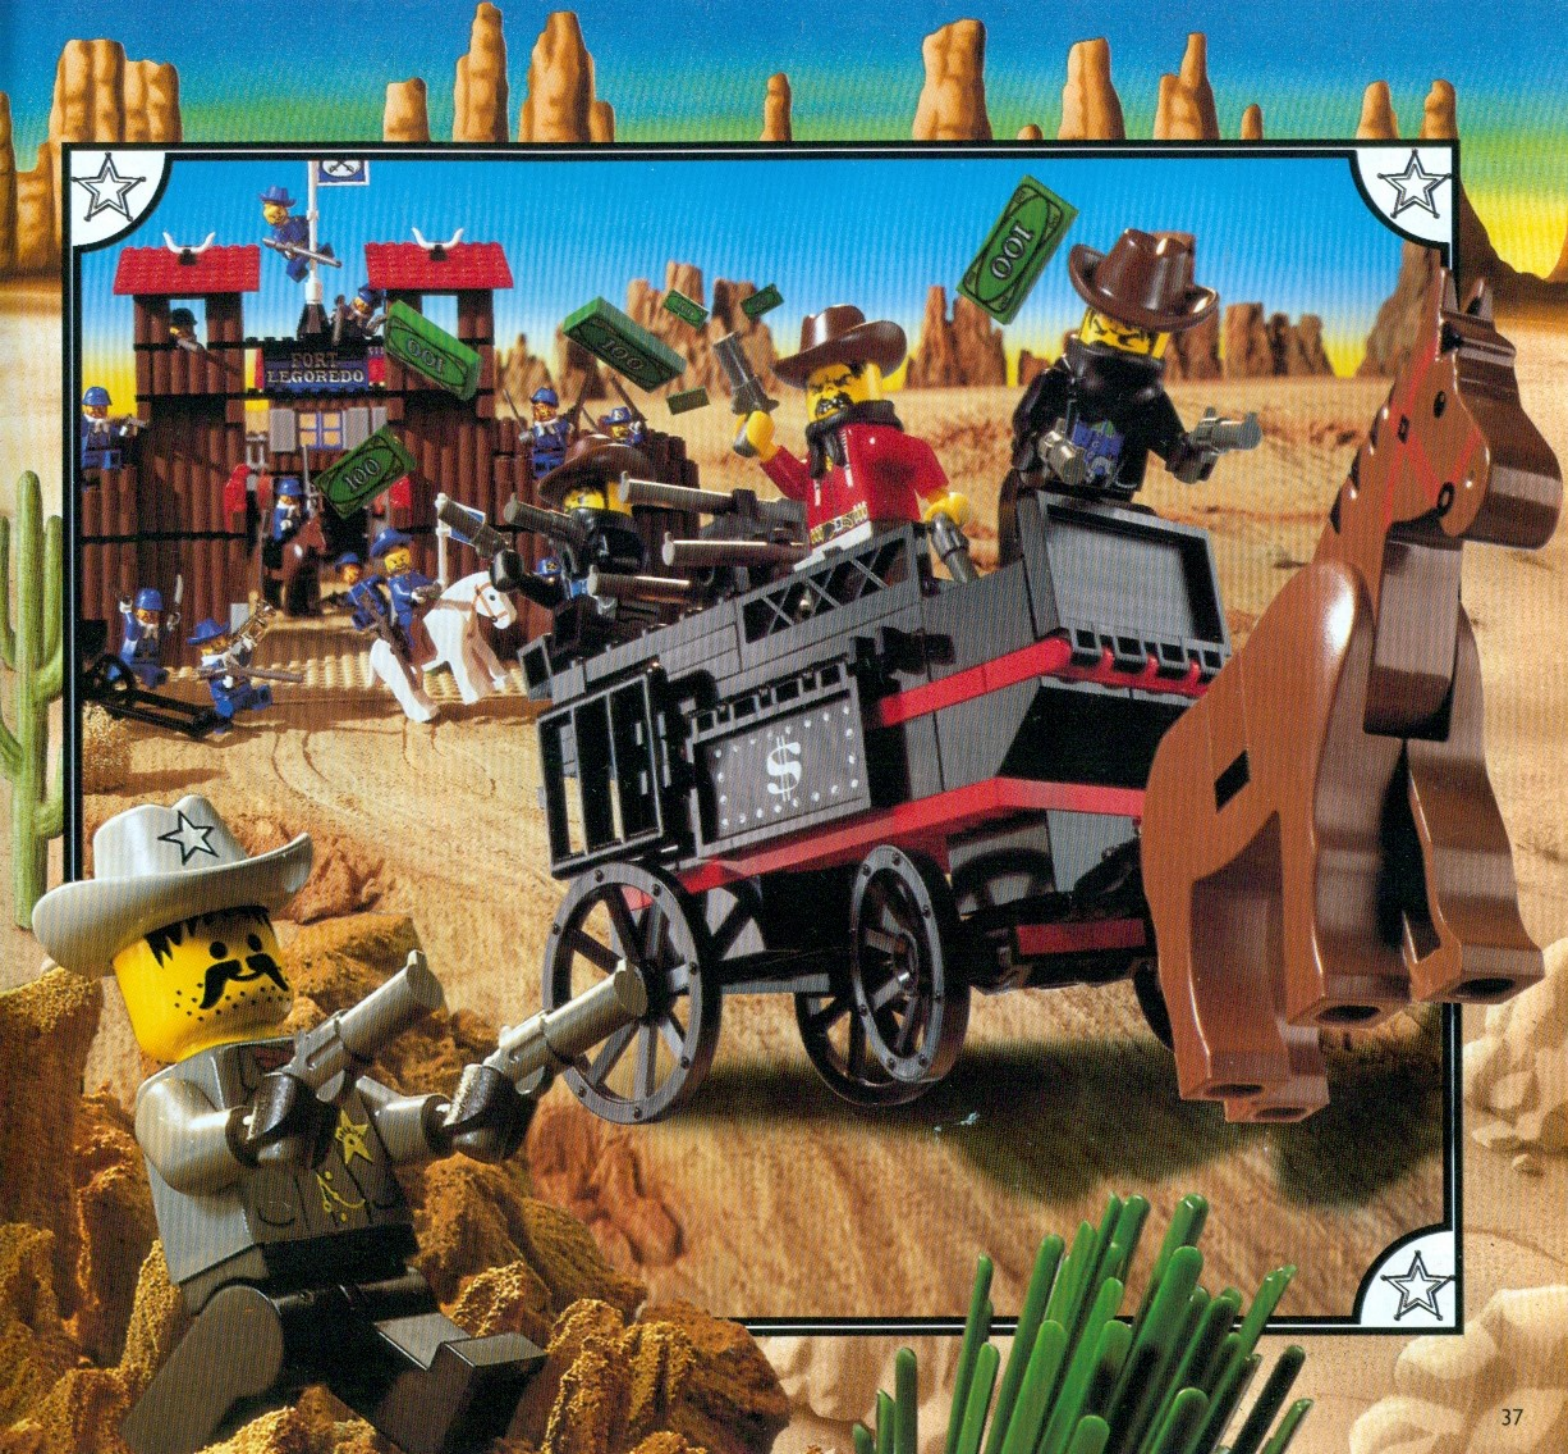

NEU Neuheiten lieferbar ab Mitte September 1991

PIRATEN

5-12 Jahre

Piraten

NEU

6279 Totenkopfhöhle
mit Geheimversteck, Kanone, Ruderbooten, Piraten und Rotrückern. Ab 8 Jahren.

6254 Schatzinsel
mit Gruselkammer, Skelett und Piraten. Ab 7 Jahren.