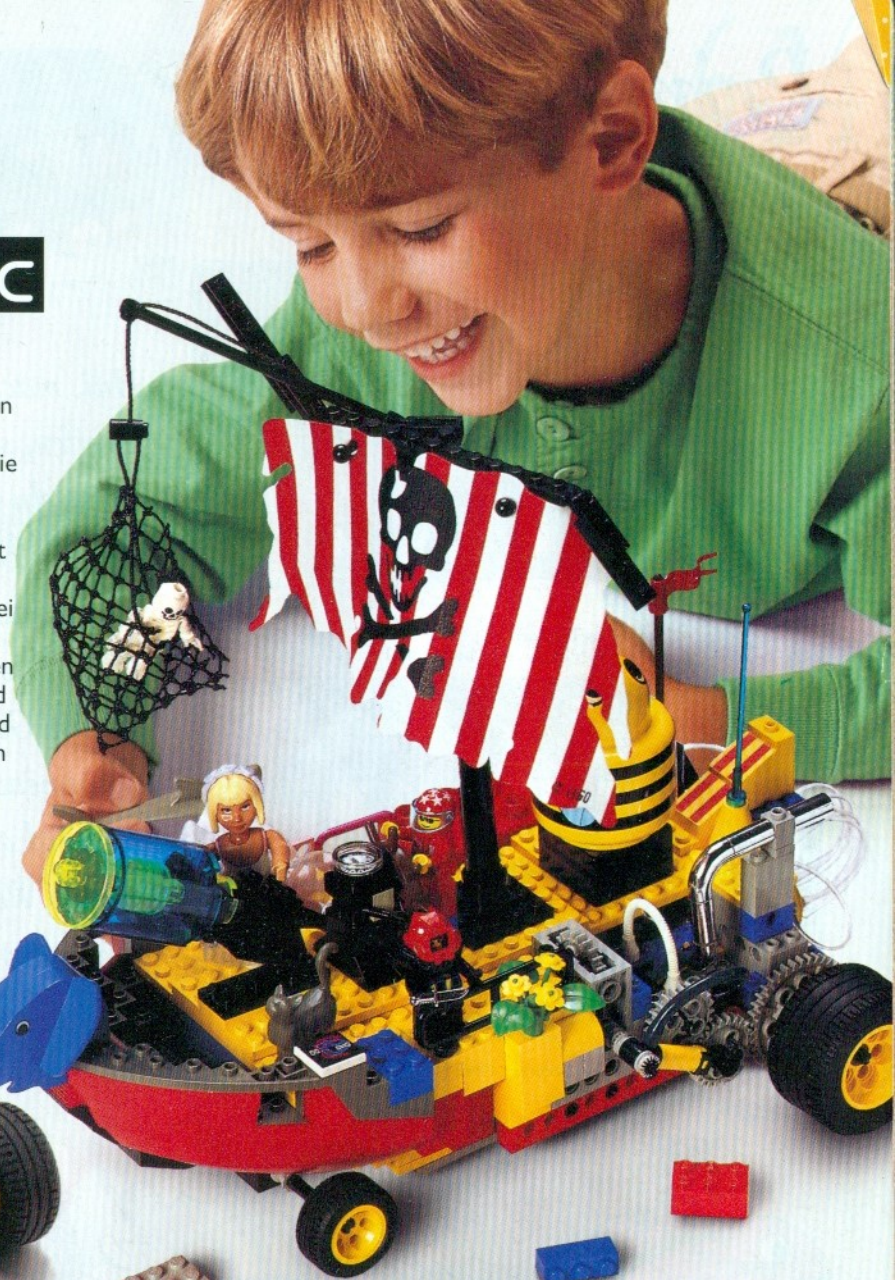

The logo consists of the word "LEGO" in white on a red square background, followed by the word "Technic" in white on a black rectangular background.

7-16 Jahre

Die interessante Welt der Mechanik und Technik kann Kindern riesig viel Spaß machen. Vor allem wenn die kleinen Konstrukteure alle Geheimnisse und Möglichkeiten spielend leicht entdecken und verstehen können - so wie bei LEGO® TECHNIC. Die Starter Sets machen den Einstieg einfach und trotzdem spannend. Und für die Fortgeschrittenen haben die Profi Sets noch vieles mehr auf Lager.

LEGO TECHNIC
Das funktioniert!

DUPLO und LEGO Spielzeug kann von Hand mit warmem Wasser - max. 40°C - und mildem Geschirrspülmittel gewaschen werden. Nicht über 40°C lagern. Elektrische Elemente nicht waschen.