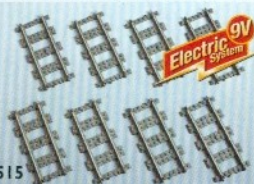

4515
8 gerade Gleisstücke.
Ab 7 Jahren.