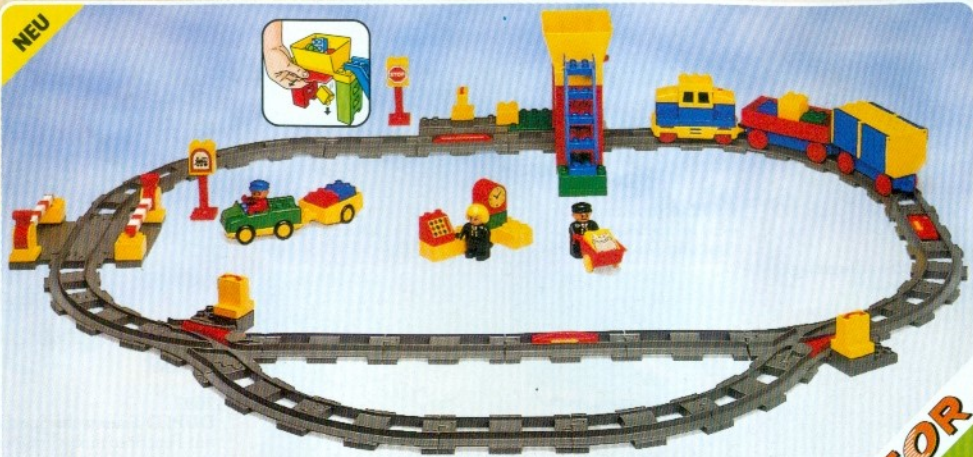

2621
DUPLO
Motorradtransporter
mit Rennfahrer.

Feuerwehr

2692
DUPLO Feuerwehr Spezialeinheit
mit Feuerlöschhubschrauber, Pilot,
Bodenstation mit Einsatzfahrzeug,
Leitstelle, Radaranlage und Hydrant.

2690
DUPLO Feuerwehr
Blitzeinsatzgespann
mit Feuerwehrchef und Wassertank
mit Wasserschlauch und Spritze.

2693
DUPLO Feuerwehrstation
mit Bergungseinheit, Mini-Helikopter, Pick-up, Alarmsirene,
Wasserschläuchen mit Verlängerung und Spritze, Radar, Telefon und Alarmklingel.

Familie

2608
DUPLO Großfamilie.

2691
DUPLO Feuerwehrtruck
mit Drehleiter, Wasserschlauch
mit Verlängerung, Hydrant,
Brandmeister und Spürhund.

2-6
Jahre

NEU

Neuheiten lieferbar ab Mitte September 1996.

Eisenbahn

NEU

2745
DUPLO Eisenbahn Superset
 mit Batterielok, vielen Schienen, Weichen, Bahnübergang,
 Verladestation und tollem Zubehör. 3 x 1,5V-Batterien bitte extra kaufen. Ab 3 Jahren.

MOTOR
 3x 1,5V

NEU

2738
DUPLO Eisenbahnbrücke.

NEU

2741
DUPLO Eisenbahn Starterset
 mit Batterielok, Schienenoval,
 Waggon und Bahnsteig. 3 x 1,5V-Batterien
 bitte extra kaufen. Ab 3 Jahren.

MOTOR
 3x 1,5V