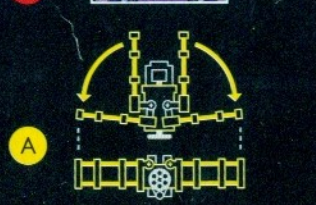

Mikro Motor.

LEGO TECHNIC Motor 9V.

Polwechsler.

Steuereinheit.

NEU Neuheiten lieferbar ab Mitte August 1996.