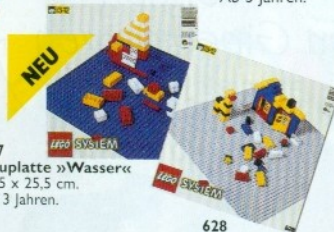

624
LEGO SYSTEM 9V-Motor
Ab 5 Jahren.

636
Motorflitzer
mit Figur
Ab 3 Jahren.

627
Bauplatte »Rasen«
25,5 x 25,5 cm.
Ab 3 Jahren.

628
Bauplatte »Asphalt«
38 x 38 cm. Ab 3 Jahren.

637
DUPLO und
LEGO Spieltisch
mit Vorratsboxen, Bauplatten
und abwinkelbaren Beinen. Ohne
Elemente. Ideal für unterwegs! Ab 3 Jahren.