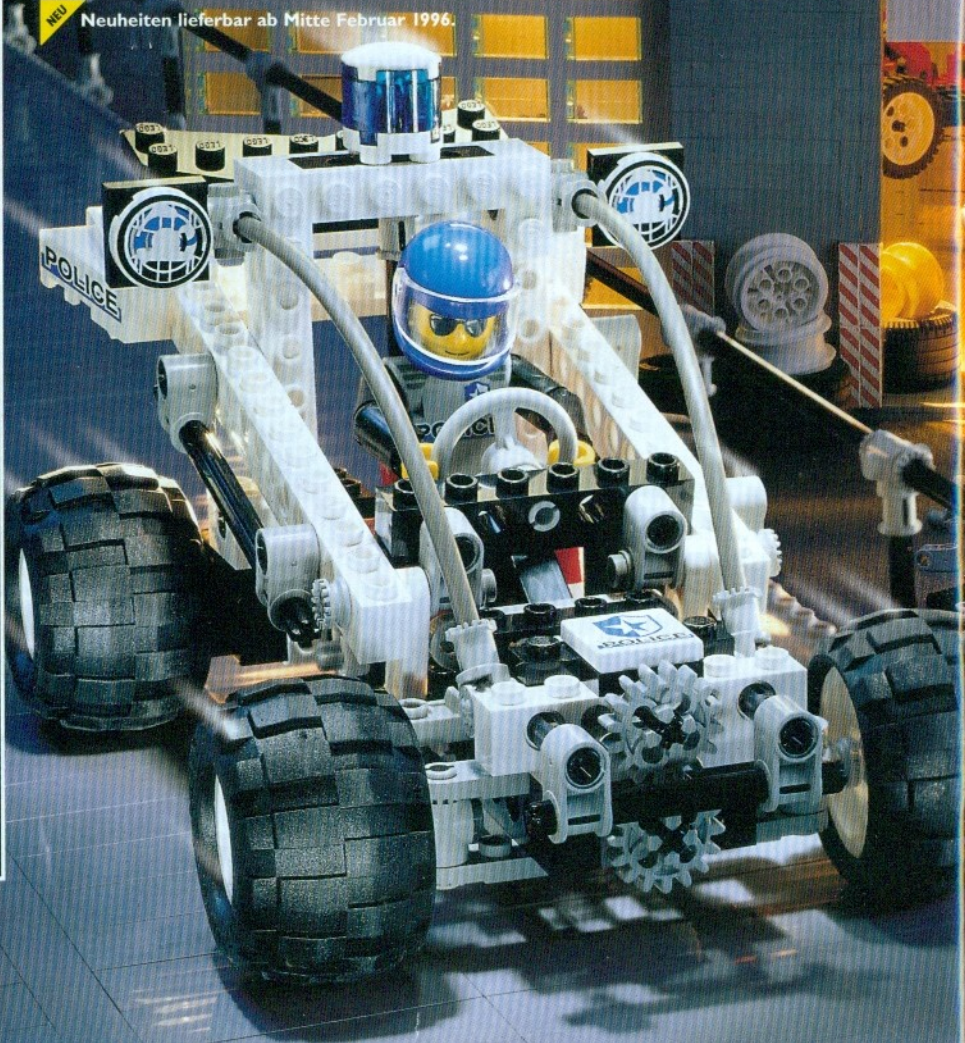

8812
LEGO TECHNIC High-Speed Helicopter
mit drehbarem Haupt- und Heckrotor
sowie Doppelfunktionsfahrwerk mit Rädern und Kufen. Ab 8 Jahren.

Neuheiten lieferbar ab Mitte Februar 1996.