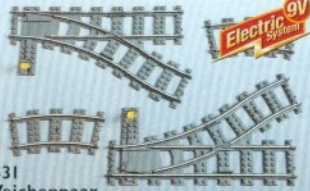

Electric System 9V

NEU Neuheiten lieferbar ab Mitte September 1996.

NEU

Electric 9V System

4532
Bahnübergang
mit Schranken, Streckenwärterposten
und Bahnbeamten. Ab 7 Jahren.

4531
Weichenpaar
für Handbetrieb mit
2 gebogenen Gleisstücken. Ab 7 Jahren.