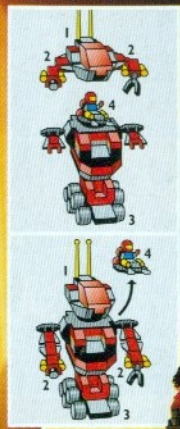

6949
Spyrius Titan Monster Robot
mit Flugkopfformer, vollbeweglichen
Power-Magnetgreifarmen, Andockfunktionen,
Gigawalzen und Robotologen. Ab 8 Jahren.