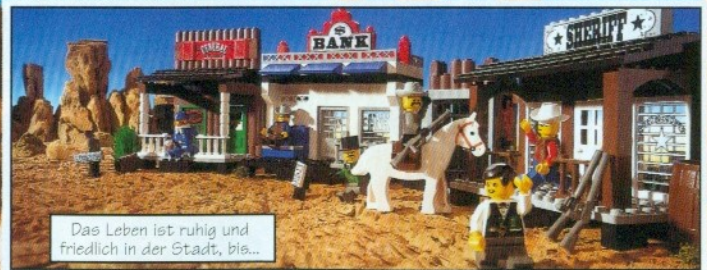

Das Leben ist ruhig und friedlich in der Stadt, bis...