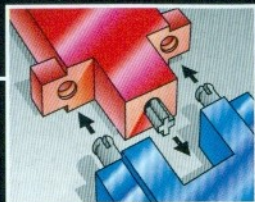

STARTER SETS

7-12 Jahre

Neue Modultechnik

NEU

8244

LEGO TECHNIC Modul-Set

zum Bau von Basismodulen, die du schnell zu 9 verschiedenen Modellen zusammenstecken kannst. Mit Artikel 8720 sind sie auch motorisierbar. Mit Poster. Ab 8 Jahren.