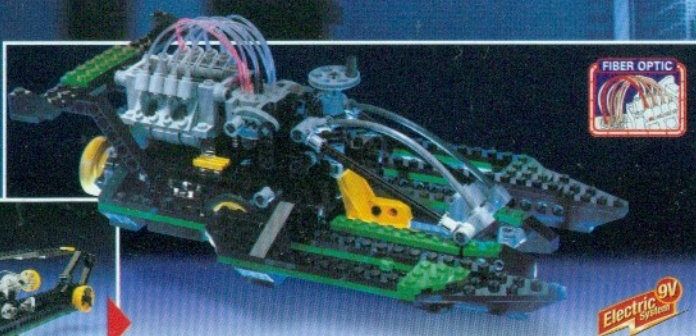

PROFI SETS

9-16 Jahre