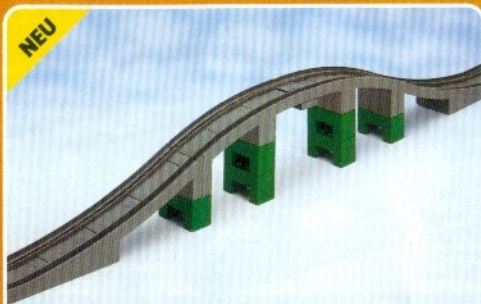

2-6
Jahre

NEU

Neuheiten lieferbar ab Mitte September 1996.

Eisenbahn

NEU

2745
DUPLO Eisenbahn Superset
 mit Batterielok, vielen Schienen, Weichen, Bahnübergang,
 Verladestation und tollem Zubehör. 3 x 1,5V-Batterien bitte extra kaufen. Ab 3 Jahren.

MOTOR
 3x 1,5V

NEU

2738
DUPLO Eisenbahnbrücke.

NEU

2741
DUPLO Eisenbahn Starterset
 mit Batterielok, Schienenoval,
 Waggon und Bahnsteig. 3 x 1,5V-Batterien
 bitte extra kaufen. Ab 3 Jahren.

MOTOR
 3x 1,5V