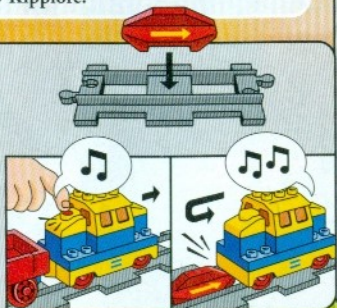

MOTOR
 3x 1,5V

NEU

2738
DUPLO Eisenbahnbrücke.

NEU

2741
DUPLO Eisenbahn Starterset
 mit Batterielok, Schienenoval,
 Waggon und Bahnsteig. 3 x 1,5V-Batterien
 bitte extra kaufen. Ab 3 Jahren.

MOTOR
 3x 1,5V

NEU

2731
DUPLO Schiebezug
 mit Lokomotive, Waggon, Pony und Lokführer.

2740
DUPLO Bahnübergang.

NEU

2739
DUPLO Kipplore.

Eisenbahn

3x 1,5V

NEU

Die Bahn läßt sich auf dreierlei Art steuern: Start/Stop-Knopf oben auf der Lok, Polwechsler zwischen den Gleisen zum Ändern der Fahrtrichtung und mit der Start/Stop-Schiene.

2-6
Jahre

“Einmal nach Takka-Tukka-Land. Nur Hinfahrt, bitte!” “Da haben sie aber Glück! Das ist heute der letzte Zug nach Takka-Tukka-Land.” Ob große Weltreise oder nur einmal um den Block - die tollen Funktionen der DUPLO Eisenbahn bringen die Fantasie ins Rollen. Und wenn Ihr Kind selbst zur Abfahrt pfeift, stehen die Weichen immer auf Spaß.