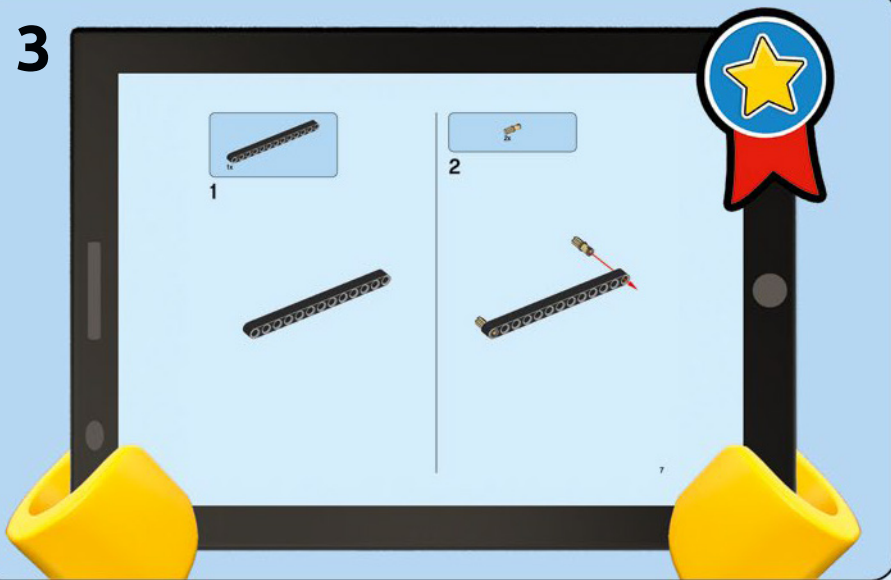

CITY

60222

1

2

3

LEGO.com/apps

Check for compatibility
Kompatibilität prüfen
Vérifier la compatibilité
Controlla la compatibilità
Comprueba tu compatibilidad
Verificar a compatibilidade
Ellenőrizd a kompatibilitást
Pārbaudīt saderību
检查兼容性