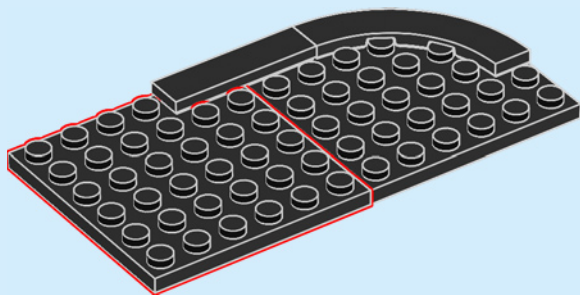

现实中的灰姑娘城堡.....

位于美国佛罗里达州华特·迪士尼世界度假区神奇王国乐园的中心位置。它是通往幻想世界 (Fantasyland) 的大门, 你所深深喜爱的故事会在此处浮现在眼前。城堡本身高 57.6 米 (189 英尺), 外面挂着一面钟, 饰有石像鬼和迪士尼家族徽章。城堡内部饰有大幅的马赛克故事壁画, 还设有饭店和公主魔法变身屋。庭院里有精彩的迪士尼人物音乐表演, 乐园每晚的烟花表演会令这里宛如梦幻仙境。

灰姑娘城堡由混凝土、钢筋、水泥和玻璃纤维建筑而成, 饰有五幅闪闪发光的马赛克壁画和 13 个石像鬼。它的施工期为 18 个月, 于 1971 年 7 月竣工。

1

2

3

4

5

6

7