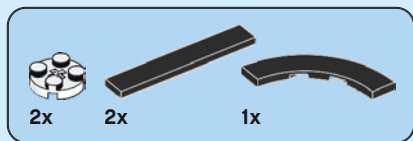

灰姑娘城堡由混凝土、钢筋、水泥和玻璃纤维建筑而成, 饰有五幅闪闪发光的马赛克壁画和 13 个石像鬼。它的施工期为 18 个月, 于 1971 年 7 月竣工。

1

2

3

4

5

6

7