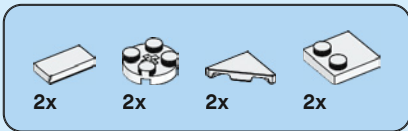

灰姑娘城堡由混凝土、钢筋、水泥和玻璃纤维建筑而成, 饰有五幅闪闪发光的马赛克壁画和 13 个石像鬼。它的施工期为 18 个月, 于 1971 年 7 月竣工。

1

2

3

4

5

6

7