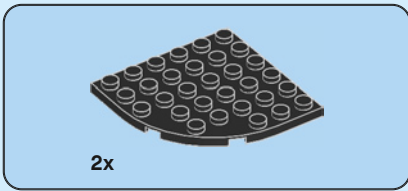

现实中的灰姑娘城堡.....

位于美国佛罗里达州华特·迪士尼世界度假区神奇王国乐园的中心位置。它是通往幻想世界 (Fantasyland) 的大门, 你所深深喜爱的故事会在此处浮现在眼前。城堡本身高 57.6 米 (189 英尺), 外面挂着一面钟, 饰有石像鬼和迪士尼家族徽章。城堡内部饰有大幅的马赛克故事壁画, 还设有饭店和公主魔法变身屋。庭院里有精彩的迪士尼人物音乐表演, 乐园每晚的烟花表演会令这里宛如梦幻仙境。

灰姑娘城堡由混凝土、钢筋、水泥和玻璃纤维建筑而成, 饰有五幅闪闪发光的马赛克壁画和 13 个石像鬼。它的施工期为 18 个月, 于 1971 年 7 月竣工。

1

2

3

4

5

6

7