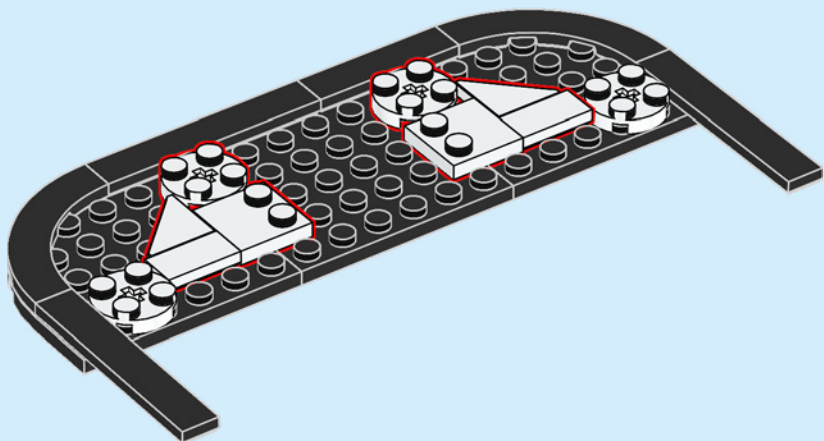

现实中的灰姑娘城堡.....

位于美国佛罗里达州华特·迪士尼世界度假区神奇王国乐园的中心位置。它是通往幻想世界 (Fantasyland) 的大门, 你所深深喜爱的故事会在此处浮现在眼前。城堡本身高 57.6 米 (189 英尺), 外面挂着一面钟, 饰有石像鬼和迪士尼家族徽章。城堡内部饰有大幅的马赛克故事壁画, 还设有饭店和公主魔法变身屋。庭院里有精彩的迪士尼人物音乐表演, 乐园每晚的烟花表演会令这里宛如梦幻仙境。

灰姑娘城堡由混凝土、钢筋、水泥和玻璃纤维建筑而成, 饰有五幅闪闪发光的马赛克壁画和 13 个石像鬼。它的施工期为 18 个月, 于 1971 年 7 月竣工。

1

2

3

4

5

6

7