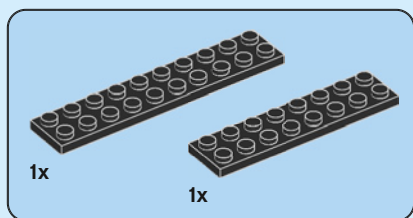

灰姑娘城堡由混凝土、钢筋、水泥和玻璃纤维建筑而成, 饰有五幅闪闪发光的马赛克壁画和 13 个石像鬼。它的施工期为 18 个月, 于 1971 年 7 月竣工。

1

2

3

4

5

6

7