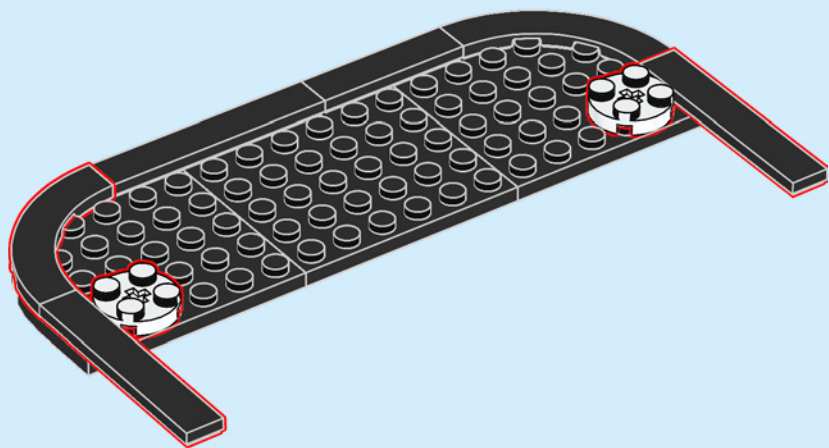

现实中的灰姑娘城堡.....

位于美国佛罗里达州华特·迪士尼世界度假区神奇王国乐园的中心位置。它是通往幻想世界 (Fantasyland) 的大门, 你所深深喜爱的故事会在此处浮现在眼前。城堡本身高 57.6 米 (189 英尺), 外面挂着一面钟, 饰有石像鬼和迪士尼家族徽章。城堡内部饰有大幅的马赛克故事壁画, 还设有饭店和公主魔法变身屋。庭院里有精彩的迪士尼人物音乐表演, 乐园每晚的烟花表演会令这里宛如梦幻仙境。

灰姑娘城堡由混凝土、钢筋、水泥和玻璃纤维建筑而成, 饰有五幅闪闪发光的马赛克壁画和 13 个石像鬼。它的施工期为 18 个月, 于 1971 年 7 月竣工。

1

2

3

4

5

6

7