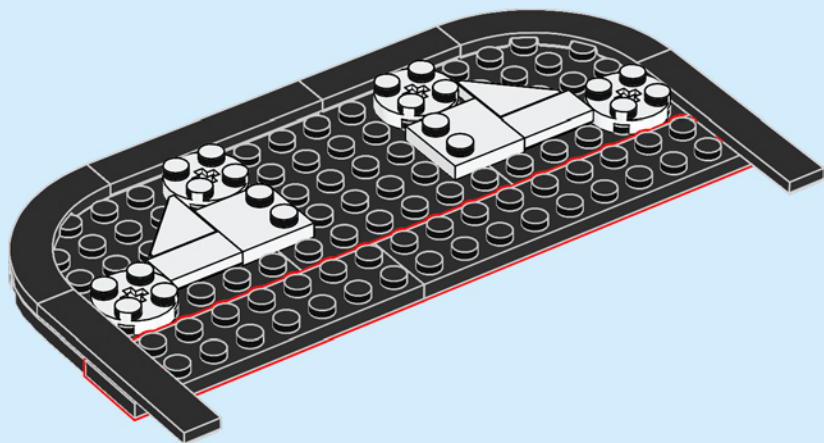

现实中的灰姑娘城堡.....

位于美国佛罗里达州华特·迪士尼世界度假区神奇王国乐园的中心位置。它是通往幻想世界 (Fantasyland) 的大门, 你所深深喜爱的故事会在此处浮现在眼前。城堡本身高 57.6 米 (189 英尺), 外面挂着一面钟, 饰有石像鬼和迪士尼家族徽章。城堡内部饰有大幅的马赛克故事壁画, 还设有饭店和公主魔法变身屋。庭院里有精彩的迪士尼人物音乐表演, 乐园每晚的烟花表演会令这里宛如梦幻仙境。

灰姑娘城堡由混凝土、钢筋、水泥和玻璃纤维建筑而成, 饰有五幅闪闪发光的马赛克壁画和 13 个石像鬼。它的施工期为 18 个月, 于 1971 年 7 月竣工。

1

2

3

4

5

6

7