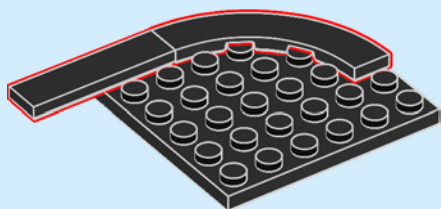

现实中的灰姑娘城堡.....

位于美国佛罗里达州华特·迪士尼世界度假区神奇王国乐园的中心位置。它是通往幻想世界 (Fantasyland) 的大门, 你所深深喜爱的故事会在此处浮现在眼前。城堡本身高 57.6 米 (189 英尺), 外面挂着一面钟, 饰有石像鬼和迪士尼家族徽章。城堡内部饰有大幅的马赛克故事壁画, 还设有饭店和公主魔法变身屋。庭院里有精彩的迪士尼人物音乐表演, 乐园每晚的烟花表演会令这里宛如梦幻仙境。

灰姑娘城堡由混凝土、钢筋、水泥和玻璃纤维建筑而成, 饰有五幅闪闪发光的马赛克壁画和 13 个石像鬼。它的施工期为 18 个月, 于 1971 年 7 月竣工。

1

2

3

4

5

6

7