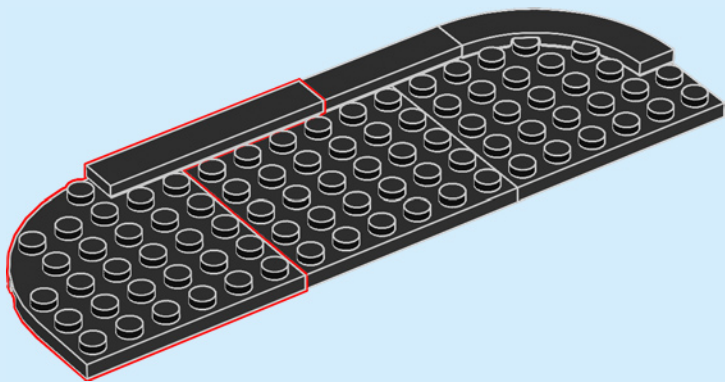

现实中的灰姑娘城堡.....

位于美国佛罗里达州华特·迪士尼世界度假区神奇王国乐园的中心位置。它是通往幻想世界 (Fantasyland) 的大门, 你所深深喜爱的故事会在此处浮现在眼前。城堡本身高 57.6 米 (189 英尺), 外面挂着一面钟, 饰有石像鬼和迪士尼家族徽章。城堡内部饰有大幅的马赛克故事壁画, 还设有饭店和公主魔法变身屋。庭院里有精彩的迪士尼人物音乐表演, 乐园每晚的烟花表演会令这里宛如梦幻仙境。

灰姑娘城堡由混凝土、钢筋、水泥和玻璃纤维建筑而成, 饰有五幅闪闪发光的马赛克壁画和 13 个石像鬼。它的施工期为 18 个月, 于 1971 年 7 月竣工。

1

2

3

4

5

6

7