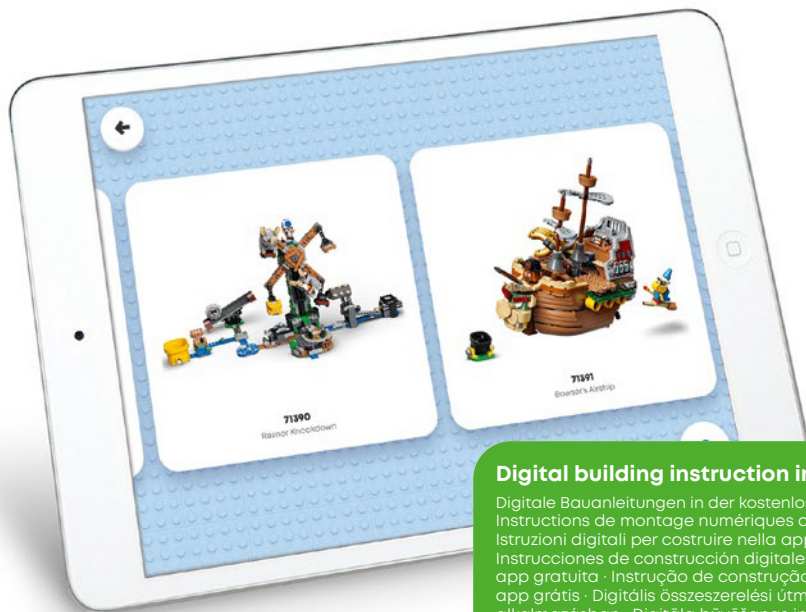

**SUPER
MARIO**™

71391

**GET THE
LATEST
VERSION OF
THE APP!**

GET THE LATEST VERSION OF THE APP!
HOL DIR DIE NEUESTE VERSION DER APP!
OBTIENS LA DERNIÈRE VERSION DE L'APPLICATION !
SCARICA L'ULTIMA VERSIONE DELL'APP
¡DESCARGA LA VERSIÓN MÁS RECIENTE DE LA APP!
OBTÉM A ÚLTIMA VERSÃO DA APP!
TÖLTSD LE AZ ALKALMAZÁS LEGÚJABB VERZIÓJÁT!
IEGŰSTI JAUNĀKO LIETOTNES VERSIJI!
获取此应用程序的最新版本!

Digital building instruction in free app

Digitale Bauanleitungen in der kostenlosen App
Instructions de montage numériques dans l'appli gratuite
Istruzioni digitali per costruire nella app gratuita
Instrucciones de construcción digitales disponibles en la app gratuita · Instrução de construção digital na app grátis · Digitális összeszerelési útmutató az ingyenes alkalmazásban · Digitāla būvēšanas instrukcija bezmaksas lietotnē · 免费应用程序内含数字拼搭说明