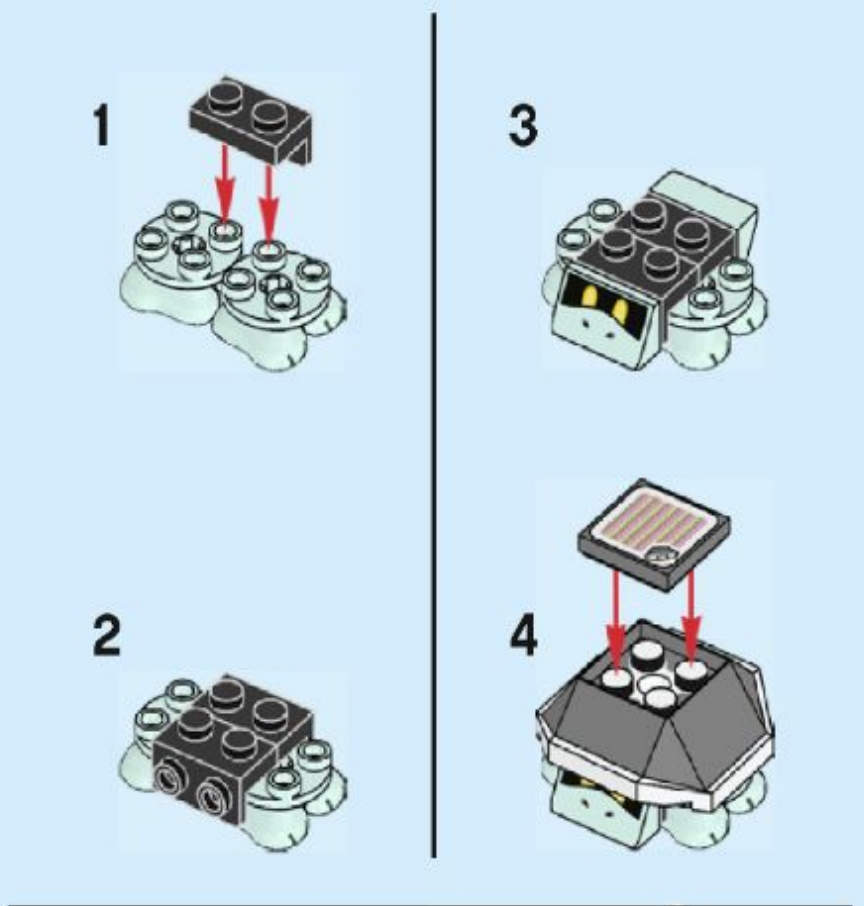

**SUPER MARIO™**

**71394**  
6383200

[LEGO.com/supermario](http://LEGO.com/supermario)

71360 OR 71387

OR O  
 ODER VAGY  
 OU VAI  
 OPPURE 或者

Starter Course 71360 or 71387 needed  
 Starterset 71360 oder 71387 wird benötigt  
 Pack de démarrage 71360 ou 71387 nécessaire  
 Starter Pack 71360 o 71387 necessário  
 Se necesitan los sets Pack Inicial 71360 o 71387  
 Necessita do Pack Inicial 71360 ou 71387  
 A 71360-as vagy a 71387-es Kezdőpálya szükséges  
 Nepieciešams sākotnējais komplekts 71360  
 vai 71387  
 需要入门赛组 71360 或 71387