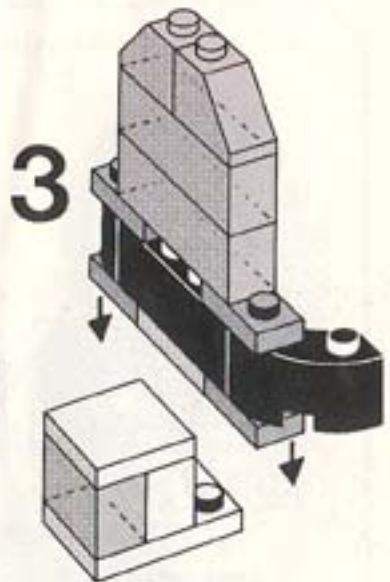

HARLEY-DAVIDSON FLH 1200.

2 cyl.	2 Zyl.	2 cyl.
1207 cc	1207 ccm	1207 cm <sup>3</sup>
H.P. ?	PS ?	CV ?
(not given)	(ohne	(pas donne)
	Angabe)	
105 mph	165 km/h	165 km/h

**LEGO**

**394**

98357

1

2

3