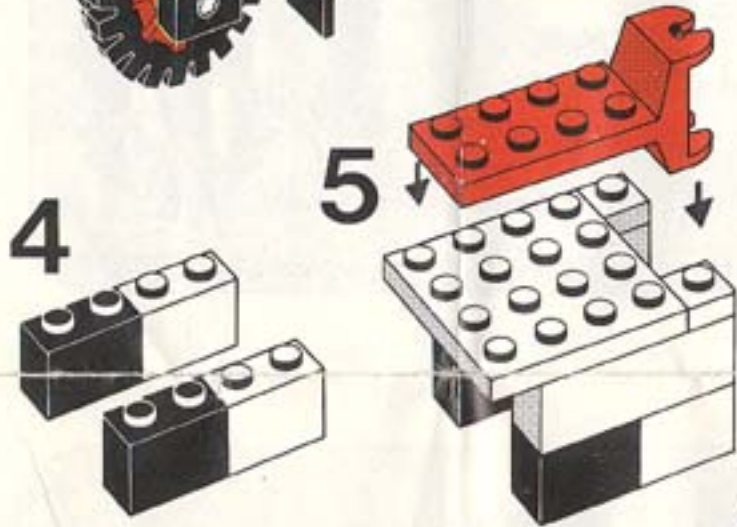

HARLEY-DAVIDSON FLH 1200.

2 cyl.	2 Zyl.	2 cyl.
1207 cc	1207 ccm	1207 cm <sup>3</sup>
H.P. ?	PS ?	CV ?
(not given)	(ohne	(pas donne)
	Angabe)	
105 mph	165 km/h	165 km/h

**LEGO**

**394**

98357

1

2

3