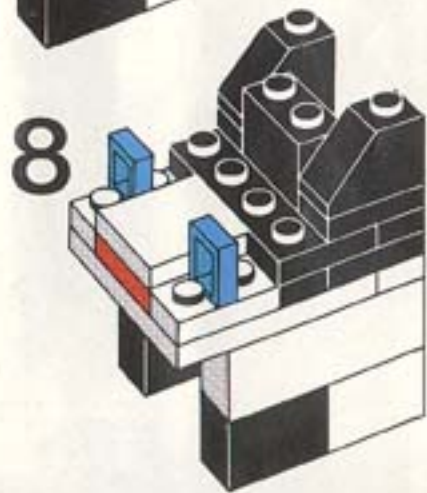

HARLEY-DAVIDSON FLH 1200.

2 cyl.	2 Zyl.	2 cyl.
1207 cc	1207 ccm	1207 cm <sup>3</sup>
H.P. ?	PS ?	CV ?
(not given)	(ohne	(pas donne)
	Angabe)	
105 mph	165 km/h	165 km/h

**LEGO**

**394**

98357

1

2

3