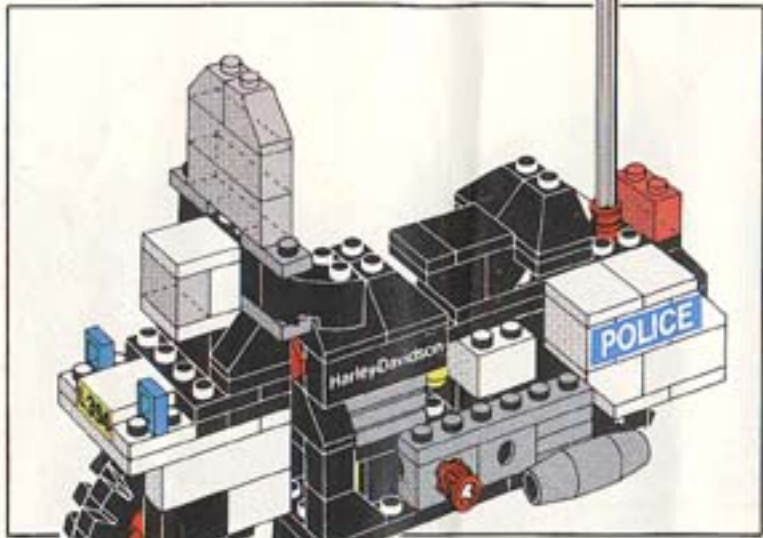

HARLEY-DAVIDSON FLH 1200.

2 cyl.	2 Zyl.	2 cyl.
1207 cc	1207 ccm	1207 cm <sup>3</sup>
H.P. ?	PS ?	CV ?
(not given)	(ohne	(pas donne)
	Angabe)	
105 mph	165 km/h	165 km/h

**LEGO**

**394**

98357

1

2

3