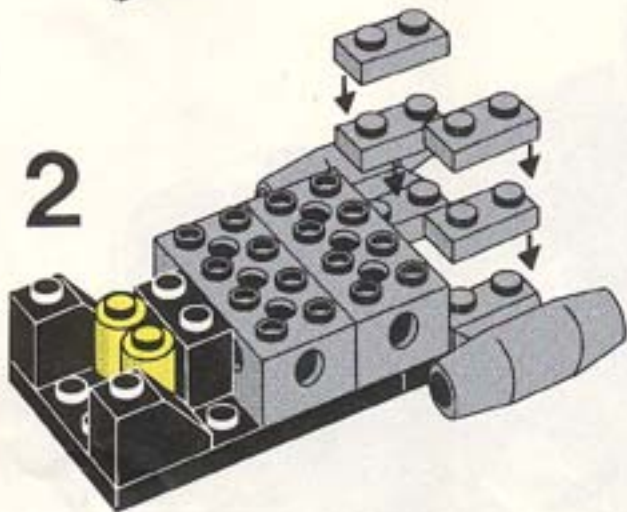

HARLEY-DAVIDSON FLH 1200.

2 cyl.	2 Zyl.	2 cyl.
1207 cc	1207 ccm	1207 cm <sup>3</sup>
H.P. ?	PS ?	CV ?
(not given)	(ohne	(pas donne)
	Angabe)	
105 mph	165 km/h	165 km/h

**LEGO**

**394**

98357

1

2

3