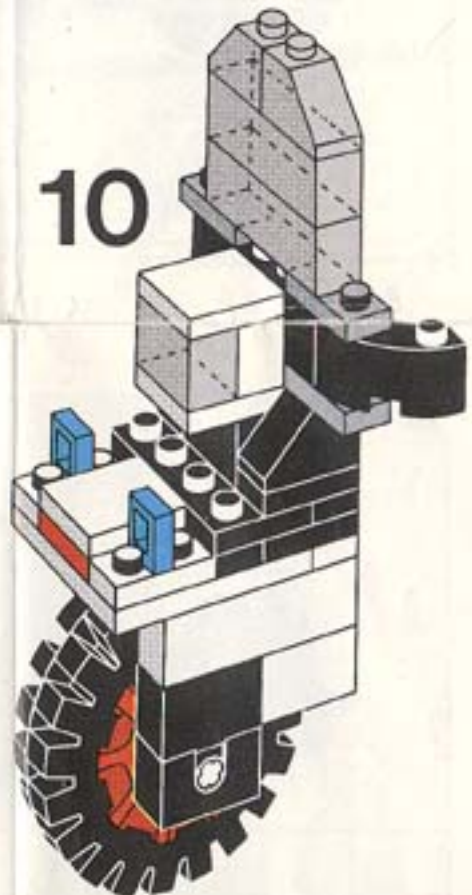

HARLEY-DAVIDSON FLH 1200.

2 cyl.	2 Zyl.	2 cyl.
1207 cc	1207 ccm	1207 cm <sup>3</sup>
H.P. ?	PS ?	CV ?
(not given)	(ohne	(pas donne)
	Angabe)	
105 mph	165 km/h	165 km/h

**LEGO**

**394**

98357

1

2

3