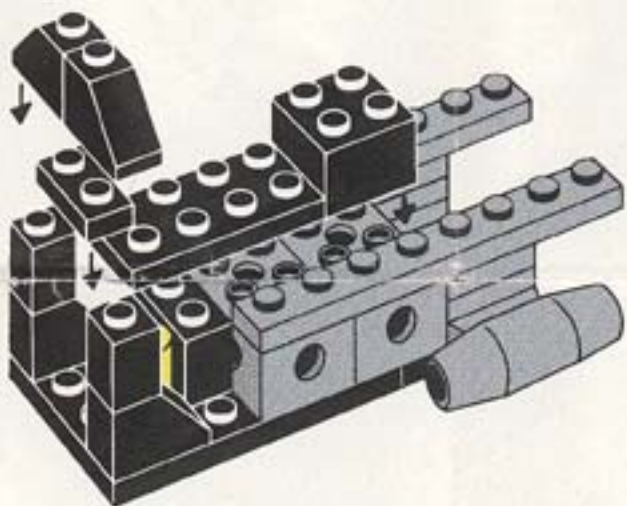

HARLEY-DAVIDSON FLH 1200.

2 cyl.	2 Zyl.	2 cyl.
1207 cc	1207 ccm	1207 cm <sup>3</sup>
H.P. ?	PS ?	CV ?
(not given)	(ohne	(pas donne)
	Angabe)	
105 mph	165 km/h	165 km/h

**LEGO**

**394**

98357

1

2

3