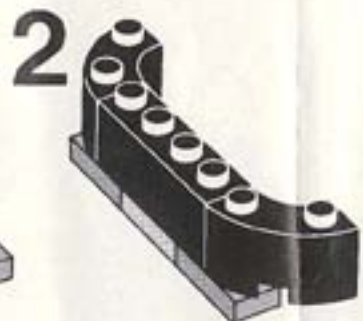

HARLEY-DAVIDSON FLH 1200.

2 cyl.	2 Zyl.	2 cyl.
1207 cc	1207 ccm	1207 cm <sup>3</sup>
H.P. ?	PS ?	CV ?
(not given)	(ohne	(pas donne)
	Angabe)	
105 mph	165 km/h	165 km/h

**LEGO**

**394**

98357

1

2

3