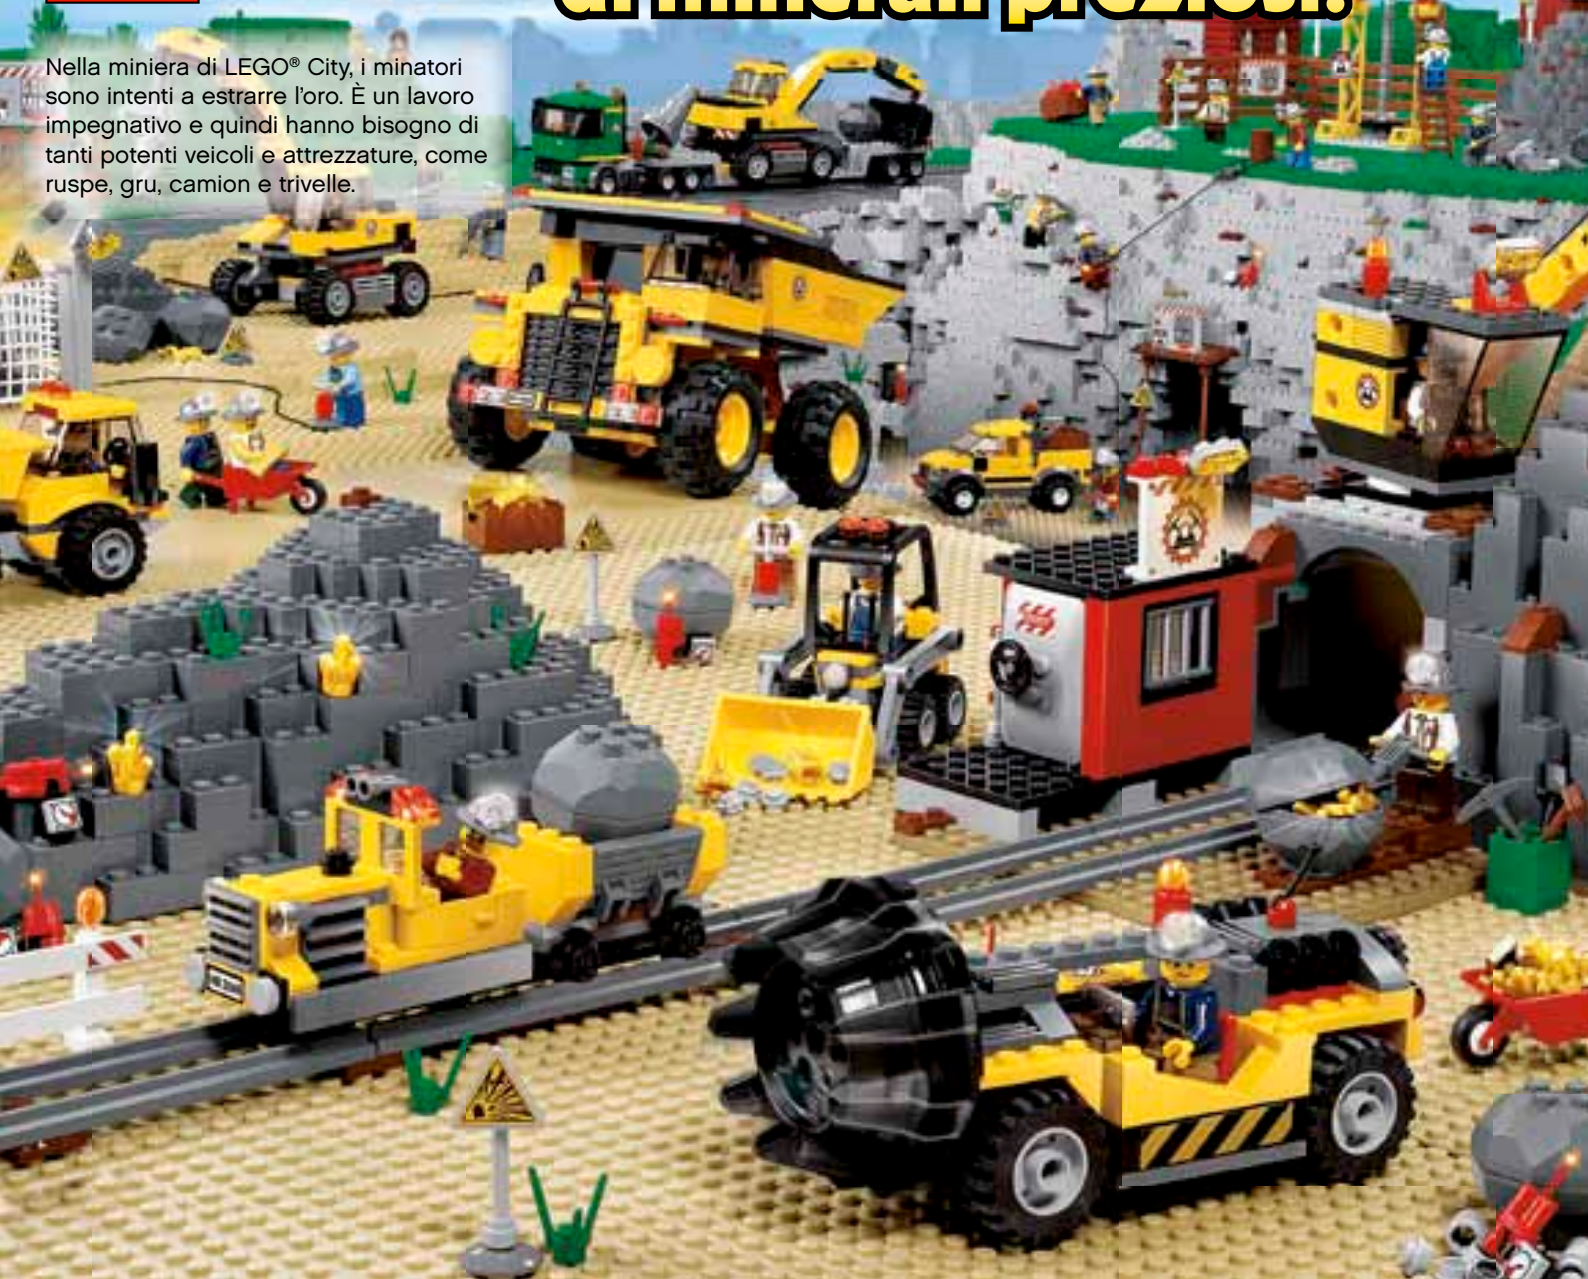

3366
Piattaforma di lancio satellitare
5-12 anni.

3365
Veicolo lunare
5-12 anni.

5-12
Anni

LEGO CITY

CITY

Scava e scopri un mondo di minerali preziosi!

Nella miniera di LEGO® City, i minatori sono intenti a estrarre l'oro. È un lavoro impegnativo e quindi hanno bisogno di tanti potenti veicoli e attrezzature, come ruspe, gru, camion e trivelle.

4200
Fuoristrada da
miniera 4x4
5-12 anni.

4203
Trasportatore
di escavatori
5-12 anni.

4204
La miniera
6-12 anni.

5-12
Anni

LEGO CITY

CITY

Una città sempre in movimento!

I veicoli LEGO® hanno così tanto da fare. Dall'autocisterna pronta a consegnare il suo carico di benzina all'acrobatica moto da cross, c'è sempre un'avventura dietro l'angolo.