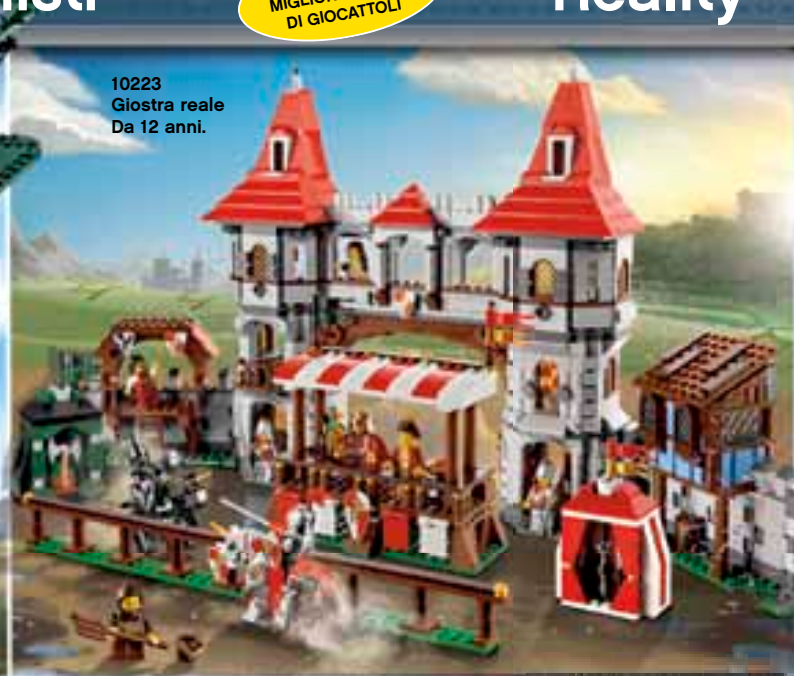

10227 B-Wing Starfighter™
Da 16 anni.

 **Novità**
Gennaio

10214
Tower Bridge
Da 16 anni.

14+
Anni

LEGO SPECIALE COLLEZIONISTI - STAR WARS™

Speciale Collezionisti

SOLO NEI
MIGLIORI NEGOZI
DI GIOCATTOLI

Reality

10226
Sopwith Camel
Da 14 anni.

10223
Giostra reale
Da 12 anni.

10220
Volkswagen T1
Camper Van
Da 16 anni.

10229
Cottage del villaggio
invernale
Da 12 anni.

 **Novità**
Gennaio

Speciale Collezionisti

Modular building