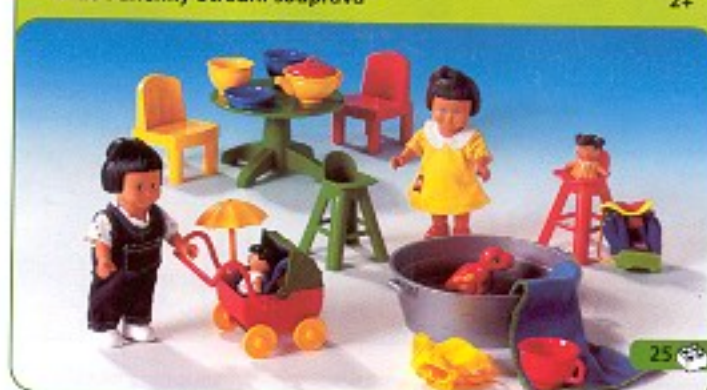

9126 Panenky Střední souprava

Ideální pro motivování dětí ke hrám v rolích s hledáním potřeby porozumět ostatním. Tato opakovaně oceněná souprava obsahuje dvě maminky se svými dětmi, stůlek, židličky, vaničku na koupání a prání a další domácí potřeby.

Doporučujeme kontejner 9922

Cena: 1.124,- Kč