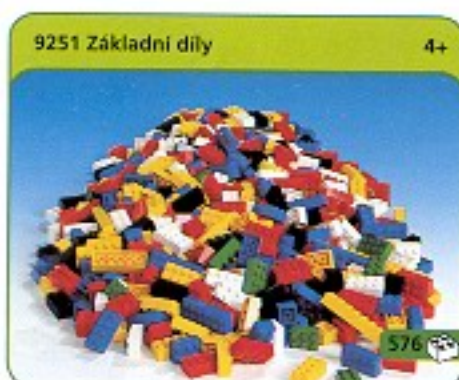

Souprava základních dílů, použitelná samostatně i k doplnění vašich stávajících souprav. Umožňuje modelování reálných i smyšlených postav a objektů. U starších dětí pomáhá rozvíjet tvořivost, vhodná je pro učební úlohy.

Doporučujeme kontejner 9922

Cena: 1.160,- Kč