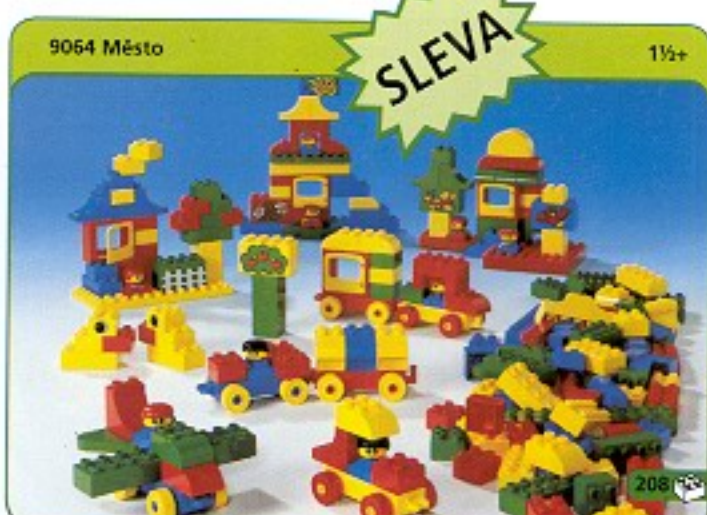

Souprava DUPLO kostek ke stavbě domů, stromů, aut i letadel. Je určena nejmladším dětem pro jejich první modely a konstrukce vůbec. Podporuje rozvoj manipulačních dovedností, tvořivosti a vyjadřovacích jazykových a komunikačních schopností.

Doporučujeme kontejner 9920 Cena: 2.484,- Kč

Aktivita

Setkání s mimozemšťany

Vymodelujeme cizí planetu. Začneme návrhem, jak to na ní může vypadat. Děti pracují ve skupinách a sami rozhodnou o názvu planety i vzhledu jejího povrchu. K tomu použijí vlastní kresby i hotové obrázky a další materiály ke tvorbě konstrukcí. Potřebovat budeme velký prostor. V něm vymezíme místo k přistávání kosmických lodí, umístění staveb k zabezpečení všeho potřebného

pro život (voda, vzduch, jídlo, bydlení), cesty pro speciální vozidla a místo setkávání s mimozemšťany.

- Jak asi vypadají živé bytosti na planetě?
- Jaký typ dopravy využívají?
- Jaké rostliny či živočichy na planetě chcete mít?
- Chtěli byste žít na této planetě?
- Co dělají mimozemšťané po celý den?
- Chodí mimozemšťané do školy a do práce?

Vzdělávací cíle:

- Organizace projektu – plánování, návrh, realizace
- Řešení problémů
- Konstrukce v představách a vědomí
- Rozšíření slovní zásoby k popisu ideí

Potřebný materiál:

- 9320 Cesta do vesmíru
- Balicí papír
- Barvy, barevné papíry, nůžky, lepidlo