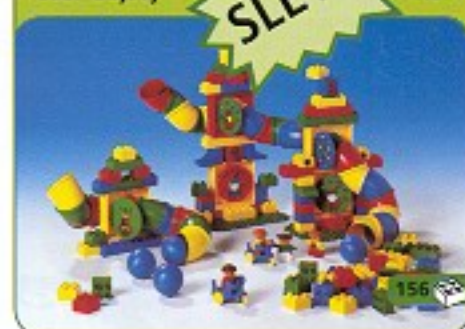

Doporučujeme kontejner 9922

Cena: 1.560,- Kč

9087 Objevy

1½+

SLEVA

Zábavná souprava obsahuje díly potrubí, které umožňují dětem modelovat vlastní dráhy, tunely a tobogány. Zkoumají, jak jimi procházejí mlčky, postavíčky i další díly. Díky tomu se blíže seznamují se zákonitostmi přičin a následků dění v gravitačním poli.

Doporučujeme kontejner 9920

Cena: 1.998,- Kč

9192 Zvířata ze ZOO

2+

Zvířecí mládátka z této soupravy pomáhají dětem v učení se o rozdílech zeměpisných poloh či charakteristikách přírodních podmínek ve vztahu k výskytu, růstu a životu zvířat. V soupravě se nacházejí zvířecí mládátka z různých zeměpisných pásem.