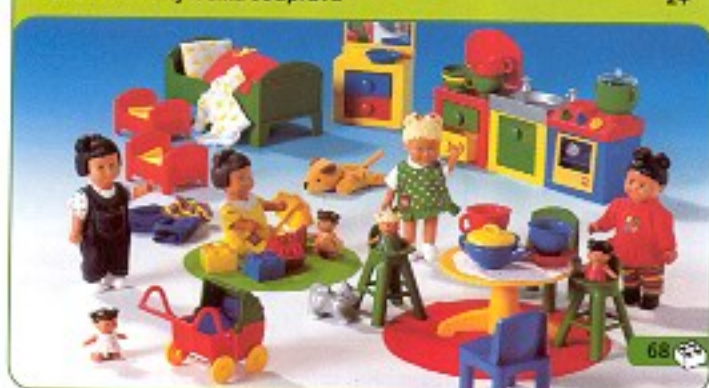

Vzdělávací cíle:

- Zdokonalení koordinace
- Procvičování rovnováhy
- Rozvoj kombinovaných tělesných dovedností

Potřebný materiál:

- 9020 Pružné kostky Základní souprava

9127 Panenky Velká souprava

2+

Opakovaně oceněná souprava. Obsahuje čtyři maminky se svými dětmi. Pomáhá dětem uvědomovat si svoji identitu, hrát si v rolích, kopírovat a hodnotit vztahy z reálného života. S úspěchem se uplatní při rozvíjení komunikačních dovedností.

K uložení stavebních dílů doporučujeme kontejner 9921

Cena: 3.748,- Kč

9126 Panenky Střední souprava

2+

Ideální pro motivování dětí ke hrám v rolích s hledáním potřeby porozumět ostatním. Tato opakovaně oceněná souprava obsahuje dvě maminky se svými dětmi, stůlek, židličky, vaničku na koupání a prání a další domácí potřeby.