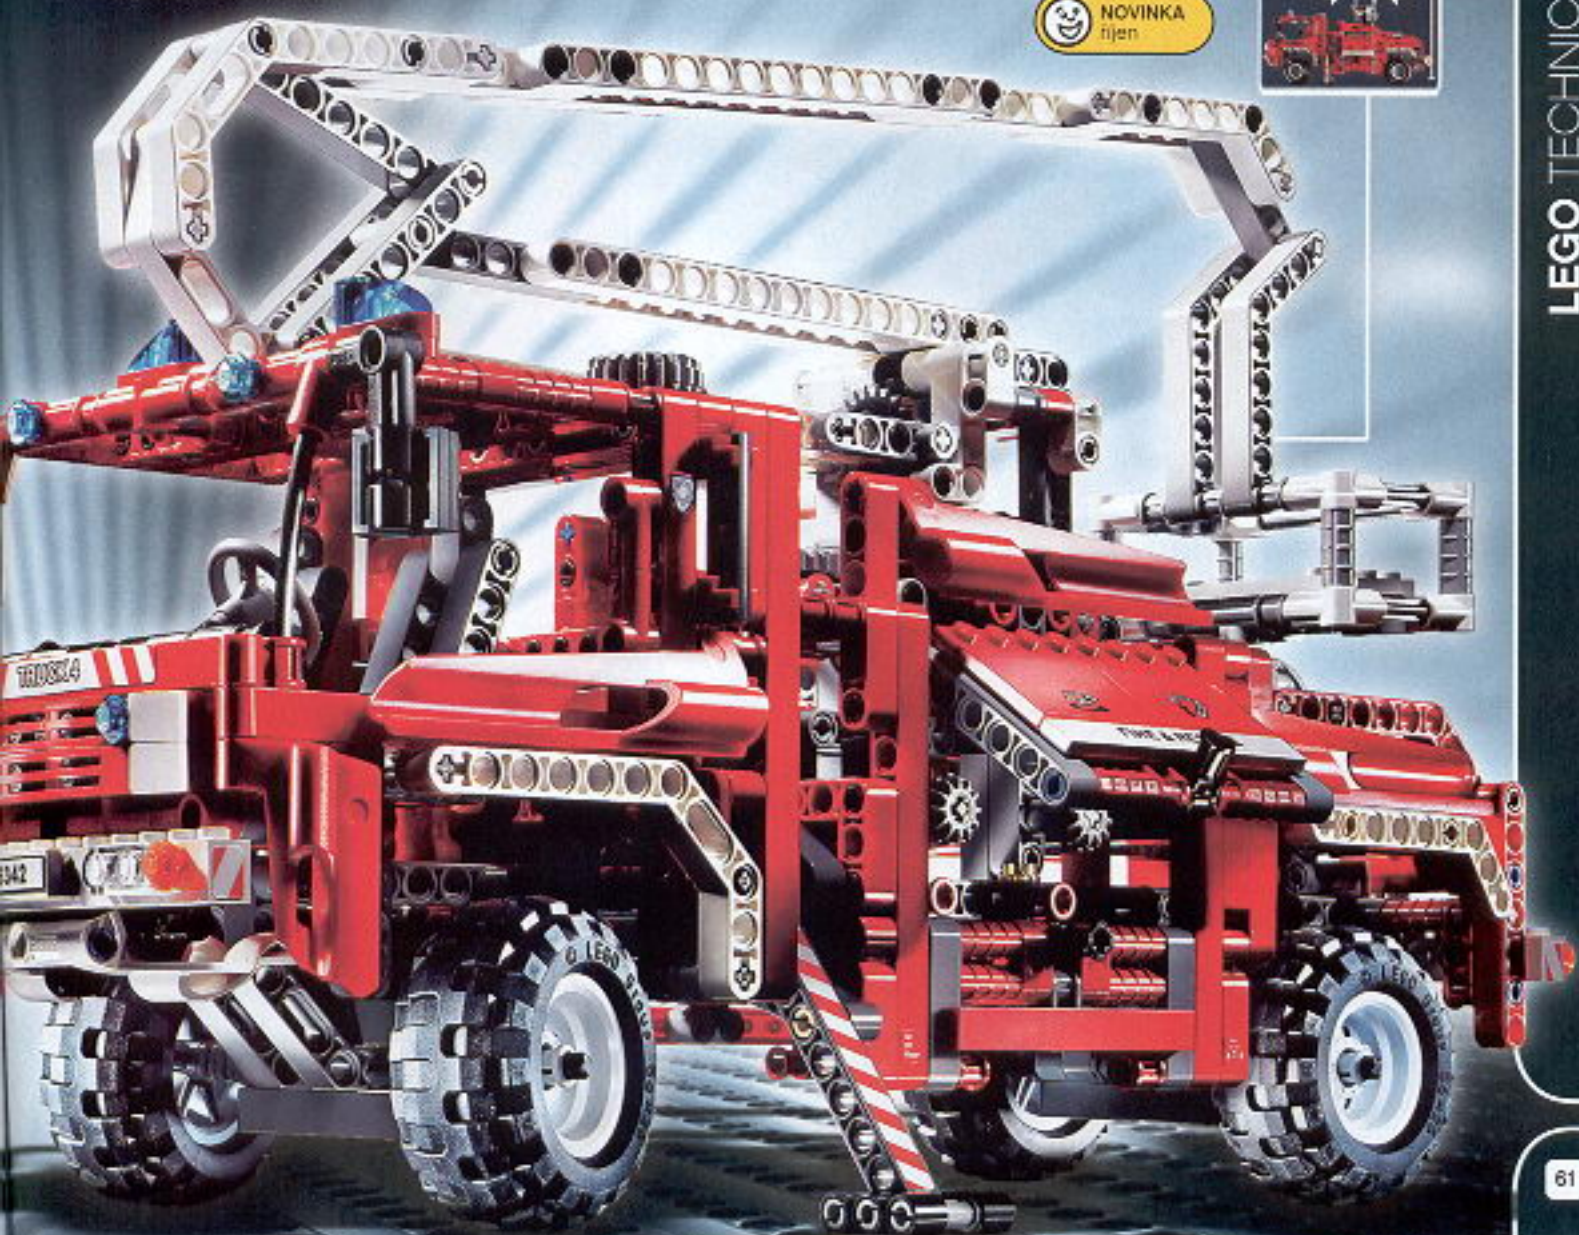

NOVINKA
říjen