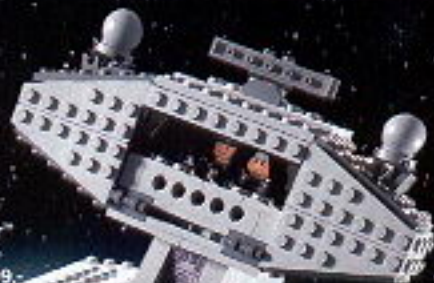

NOVINKA
září

6211
Hvězdný destruktork
Imperial Star Destroyer™
9-14 let.
Doporučená cena: 3.899,-

rozpětí
36 cm

6-14
let

LEGO STAR WARS™