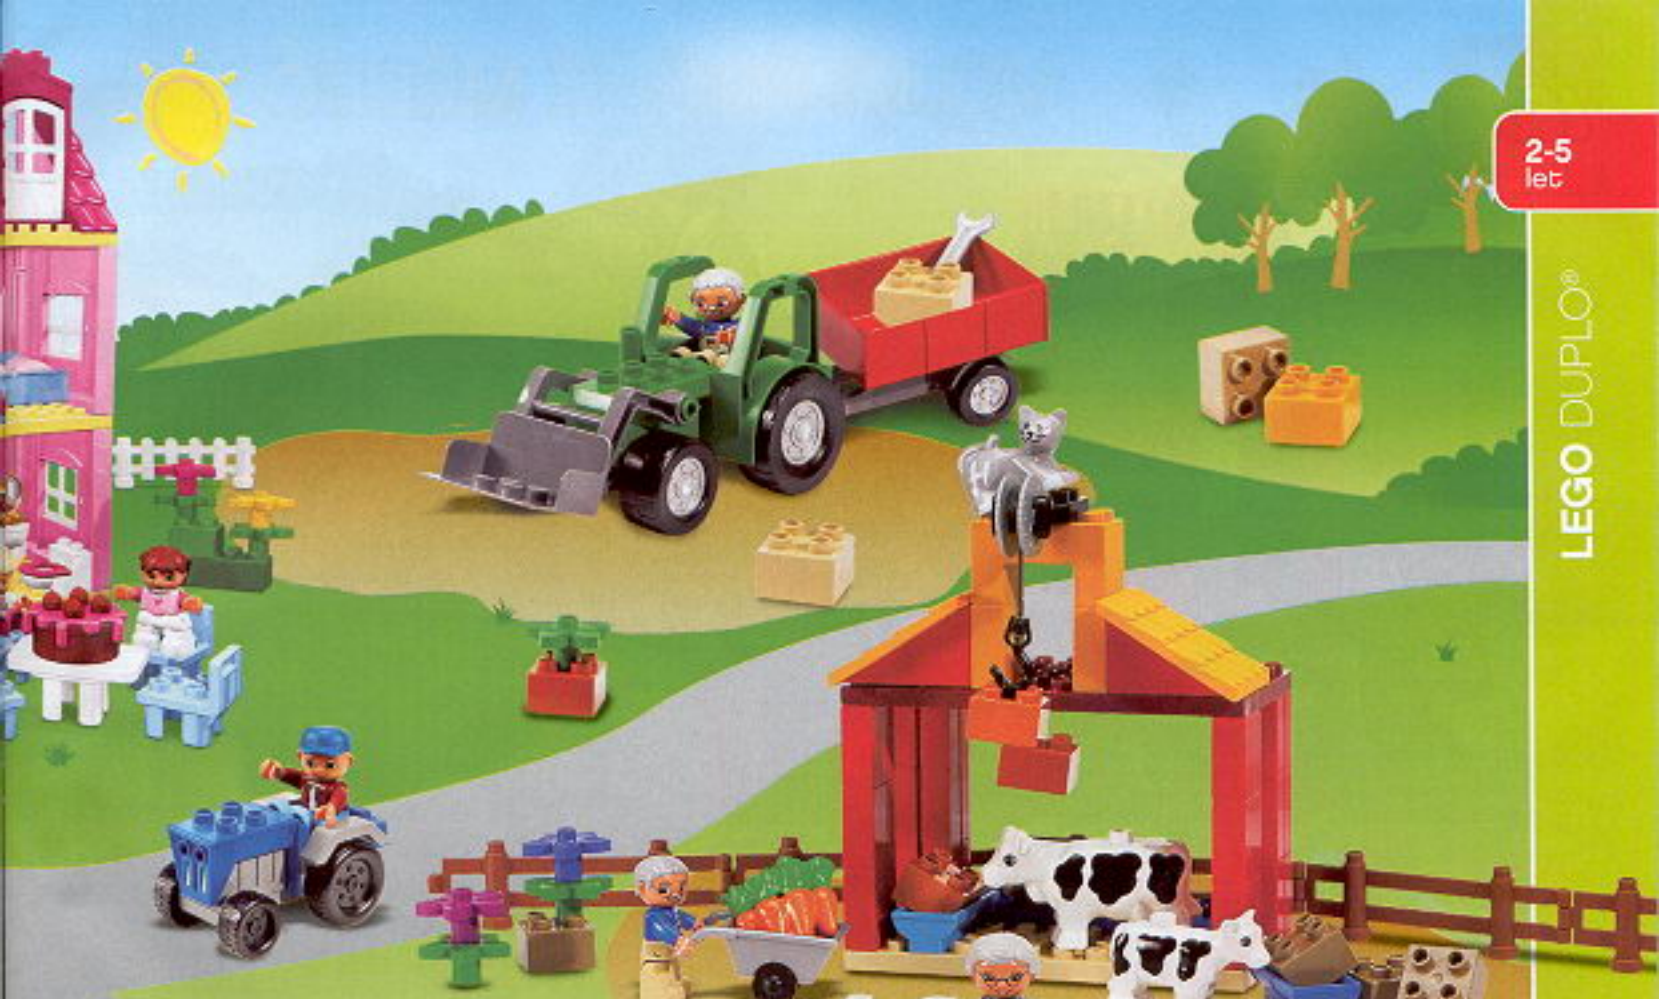

LEGO DUPLO®

Plavte se na širém moři a naleznete ztracený poklad. Kapitán Hook se svou posádkou trpící kurdějemi musí na své výpravě bojovat s rozbouřeným mořem, dravými žraloky a hrůzu nahánějícími piráty!

# Společnost pirátů na firem mořích

Seti ve třech

7853 Honba za pokladem  
3-6 let. Doporučená cena: 329,-

7882 Žraločí útok  
3-6 let. Doporučená cena: 679,-

Seti ve třech

Tato loď plave.

Tato loď má kolečka.

# NA VENKOVĚ

Funkční  
naviják  
vzvedne  
seno  
do stodoly.

Devět zvířátek  
a traktor  
s příslušenstvím!

4665 Velká farma  
2-5 let.  
Doporučená cena: 2.099,-

4687 Traktor s přívěsem  
2-5 let.  
Doporučená cena: 399,-

4969 Zábava s traktorem  
2-5 let.  
Doporučená cena: 159,-

2-5  
let

LEGO DUPLO®

Pomozte babičce  
a dědečkovi nakrmit zvířátka!

NOVINKA  
červen

4966 Dům pro panenky  
2-5 let.  
Doporučená cena: 1.789,-