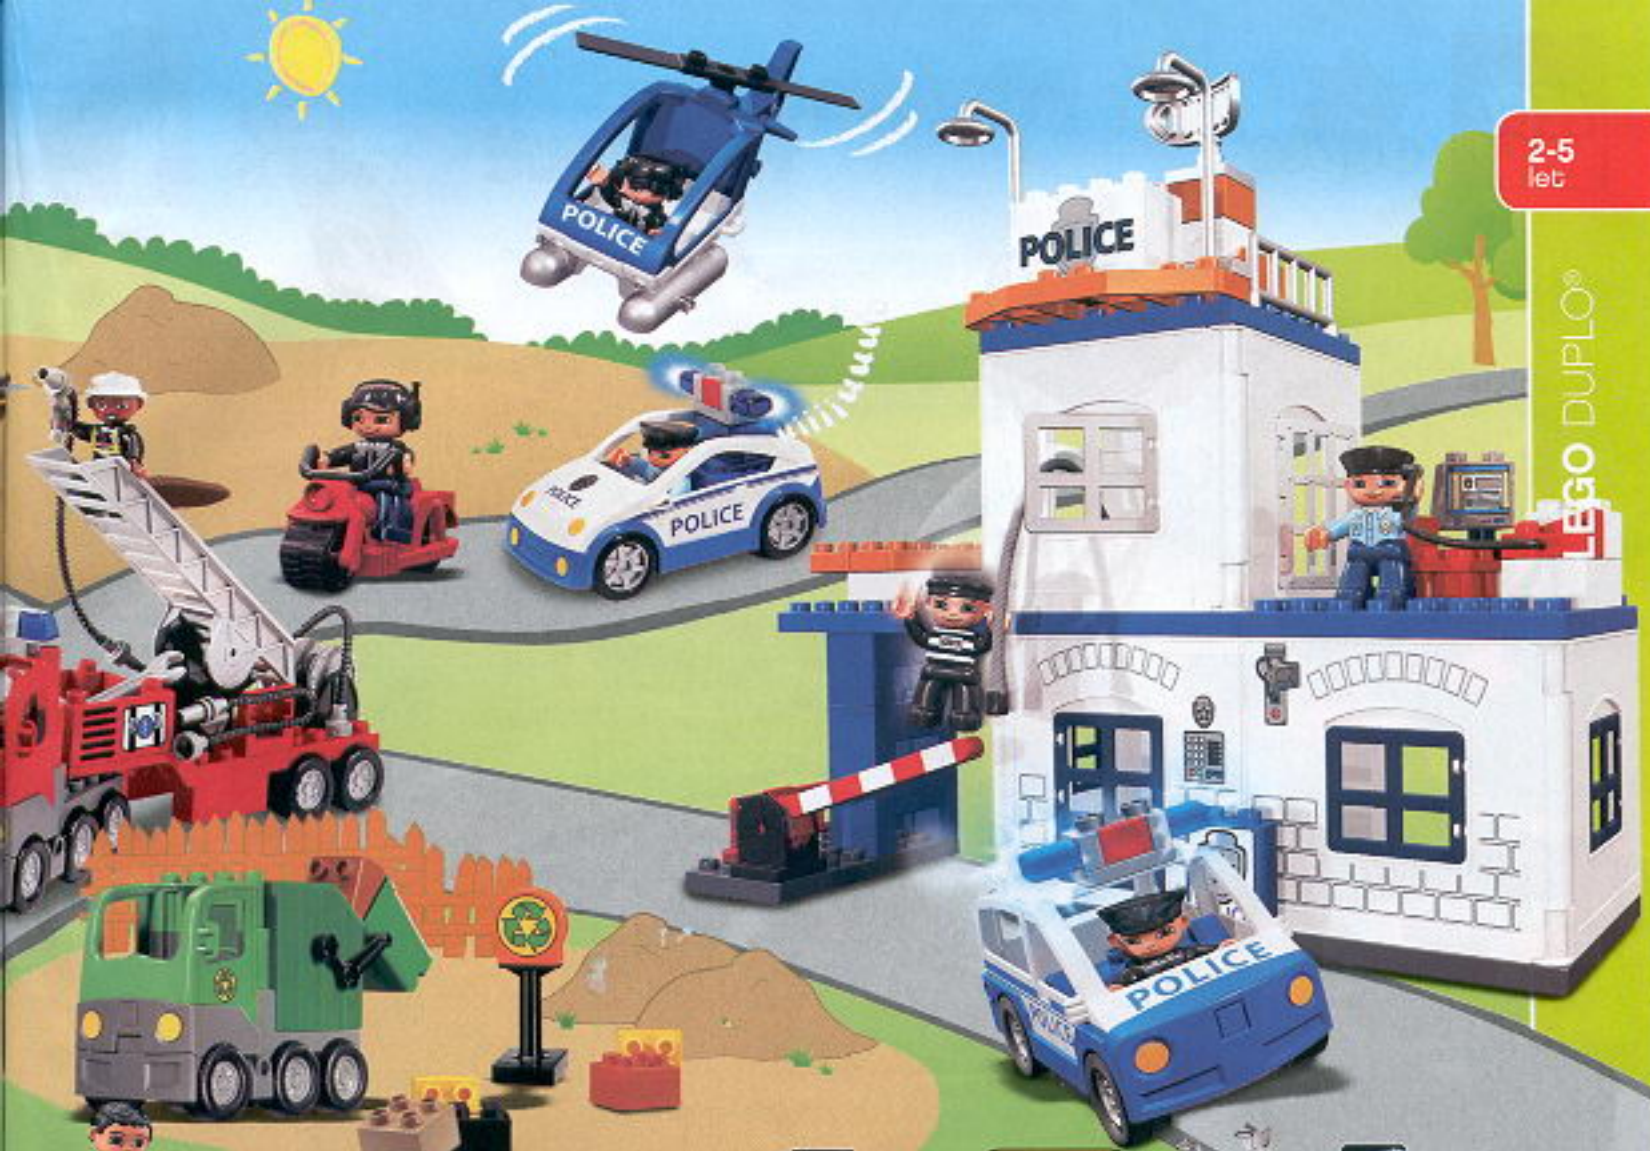

LEGO DUPLO®

Plavte se na širém moři a naleznete ztracený poklad. Kapitán Hook se svou posádkou trpící kurdějemi musí na své výpravě bojovat s rozbouřeným mořem, dravými žraloky a hrůzu nahánějícími piráty!

4963 Policejní hlídka  
2-5 let.  
Doporučená cena: 429,-

2-5  
let

LEGO DUPLO®

4659 Popelářské auto  
2-5 let.  
Doporučená cena: 419,-

4964 Odtahový vůz  
2-5 let.  
Doporučená cena: 829,-

NOVINKA  
Červen