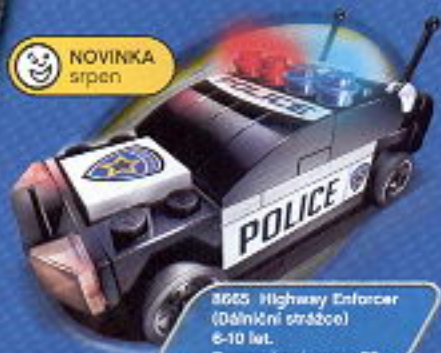

8667 Action Wheelie  
(Akční dragster)  
7-12 let.  
Doporučená cena: 319,-

8670 Jump Master  
(Mistr skoku)  
7-12 let.  
Doporučená cena: 319,-

NOVINKA  
srpen

8565 Highway Enforcer  
(Dálniční strážce)  
6-10 let.  
Doporučená cena: 99,-