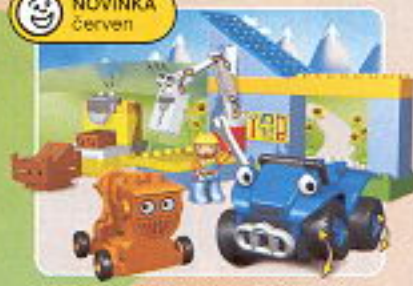

NOVINKA  
září

4971 Vozidla Vágo  
2-5 let.  
Super cena!

4968  
Přátelská zoo  
2-5 let.  
Doporučená cena: 1.719,-

K dostání pouze po  
omezenou dobu!

Dokážeme to spravit?  
- Ano, dokážeme!

2-5  
let

LEGO DUPLO®

3297 Bóba a Lúča na staviteľní  
2-5 let.  
Doporučená cena: 1.489,-

Všetchny výrobky z řady Bobek stavitelí  
jsou vhodné pro děti od 2 let.

NOVINKA  
Červen

3289 Scrambler a Júlia v Bořkové dílně  
2-5 let.  
Doporučená cena: 999,-