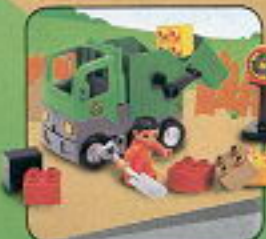

2-5
let

LEGO DUPLO®

4659 Popelářské auto
2-5 let.
Doporučená cena: 419,-