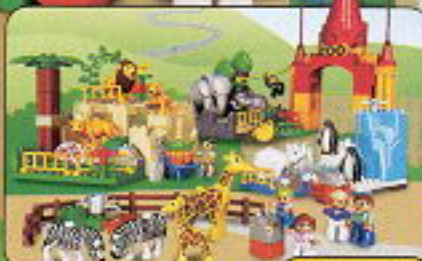

duplo

JE ČAS NA ZOO!

4980 Velká zoo
2-5 let.
Doporučená cena: 3.899,-

NOVINKA
září