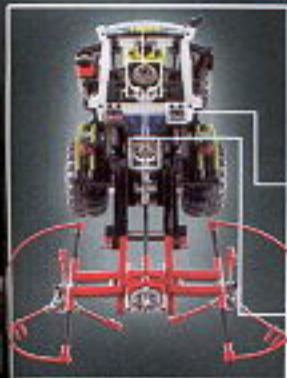

## Silný tahač se spoustou technických funkcí

Motor

Pneumatické ovládání

Král dálnic! Tento skvělý tahač má spoustu funkcí, stejně jako ve skutečnosti: zadní teleskopický tažný mechanismus se pneumaticky zvedá, dále je tu navíc rydla, výkonné řízení, plně funkční motor a kovové součástky na kolech i na tahači! Tahač měří 58 cm a lze ho ještě prodloužit vytažením ramene nebo snížením zvedáku.

**NOVINKA**  
srpen

Motor

Nic není problém! Tento realistický plně funkční traktor obsahuje funkční příslušenství, čtyřválcový motor, funkční řízení a obrovská kola. Jakmile se traktor dá do pohybu, roztočí se také oddělitelný rotační obráběč. Traktor s příslušenstvím měří 45 cm.