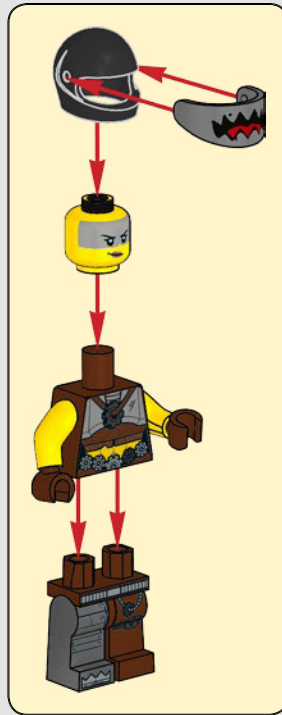

THE LEGO MOVIE

70829

1

2

3

LEGO.com/apps

Check for compatibility
 Kompatibilität prüfen
 Vérifier la compatibilité
 Controlla la compatibilità
 Comprueba tu compatibilidad
 Verificar a compatibilidade
 Ellenőrizd a kompatibilitást
 Pārbaudīt saderību
 检查兼容性