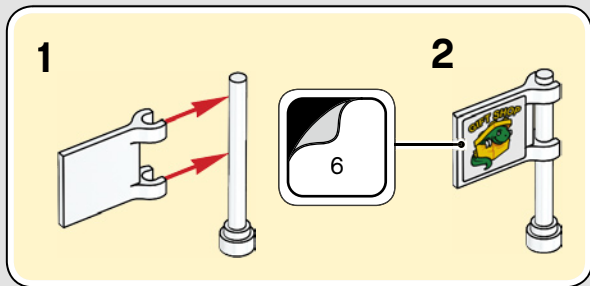

34

35

36

37

LIMITED AVAILABILITY
BEGRENZTE VERFÜGBARKEIT
DISPONIBILITÉ LIMITÉE
DISPONIBILITÄ LIMITATA
DISPONIBILIDADE LIMITADA
KORLÁTOZOTT ELÉRHETŐSÉG
LEROBÉZOTA PIEEJAMIBA
限量销售

LEGO

INDORAPTOR
75930

VELOCIRAPTOR BLUE
75928 & 75930