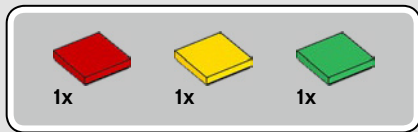

34

35

36

37

LIMITED AVAILABILITY
BEGRENZTE VERFÜGBARKEIT
DISPONIBILITÉ LIMITÉE
DISPONIBILITÄ LIMITATA
DISPONIBILIDADE LIMITADA
KORLÁTOZOTT ELÉRHETŐSÉG
LEROBÉZOTA PIEEJAMIBA
限量销售

LEGO

INDORAPTOR
75930

VELOCIRAPTOR BLUE
75928 & 75930