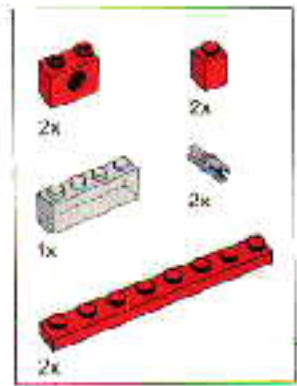

120060

In der Bauanleitung steht vor den Achsen eine Zahl, die die benötigte Länge der Achsen anzeigt.

Numbers in the building instructions near axles show the length of axle to be used.

Dans les conseils de construction, il y a un chiffre à côté de chaque axe. Ce chiffre indique la longueur des axes à utiliser.

Ut for akslerne i byggeanvisningen er anført et tal som viser hvilken aksellengde som skal brukes.

3

4

5

6

11

12

13