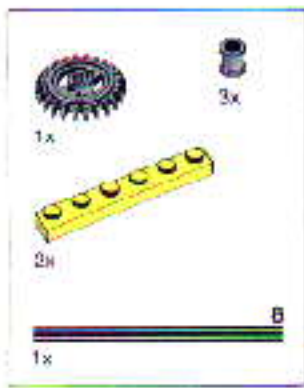

120060

In der Bauanleitung steht vor den Achsen eine Zahl, die die benötigte Länge der Achsen anzeigt.

Numbers in the building instructions near axles show the length of axle to be used.

Dans les conseils de construction, il y a un chiffre à côté de chaque axe. Ce chiffre indique la longueur des axes à utiliser.

14

15

16

2

3

4

5

6

7

13

5

6

7

6x 7x
 2x
 2
 2x
 4
 1x

10

8x