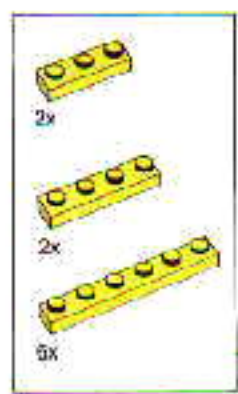

120060

In der Bauanleitung steht vor den Achsen eine Zahl, die die benötigte Länge der Achsen anzeigt.

Numbers in the building instructions near axles show the length of axle to be used.

Dans les conseils de construction, il y a un chiffre à côté de chaque axe. Ce chiffre indique la longueur des axes à utiliser.

Ut for akslerne i byggeanvisningen er anført et tal som viser hvilken aksellengde som skal brukes.

3

4

5

6

11

12

13

14

15

16

2

3

4

5

6

7

13

5

6

7

6x 7x
 2x
 2
 2x
 4
 1x

10

8x