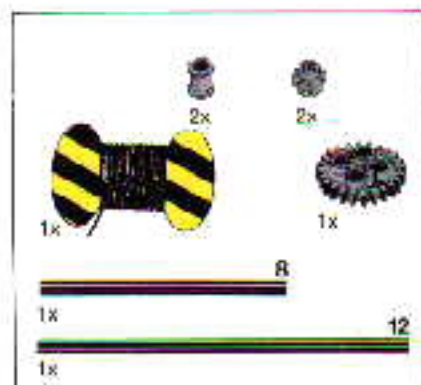

120060

In der Bauanleitung steht vor den Achsen eine Zahl, die die benötigte Länge der Achsen anzeigt.

Numbers in the building instructions near axles show the length of axle to be used.

Dans les conseils de construction, il y a un chiffre à côté de chaque axe. Ce chiffre indique la longueur des axes à utiliser.

Ut for akslerne i byggeanvisningen er anført et tal som viser hvilken aksellengde som skal brukes.

3

4

5

6

11

12

13

14

15

16

2

3

4

5

6