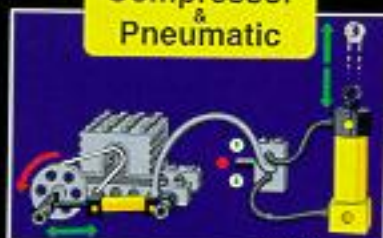

Van 11 - 16 jaar
Voor zeer ervaren
TECHNIC bouwers

Compressor
&
Pneumatic

Geef je modellen
een extra dimensie!

Als ervaren **TECHNIC** bouwer wil je nieuwe uitdagingen aangaan. Met deze speciaal uitgevoerde modellen van **LEGO® TECHNIC** kun je volop aan de slag! Met spannende functies, geavanceerde elementen en ... je steekt er nog wat van op ook!