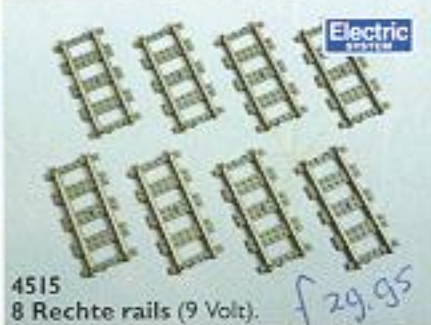

4531 2 Handwissels (voor 9 Volt baan).

Electric SYSTEM

NIEUW

4525 Rails-service-wagon.

NIEUW

4544 Vakantie-auto-wagon. Met oprij-eenheid en auto.

4515 8 Rechte rails (9 Volt).

Electric SYSTEM