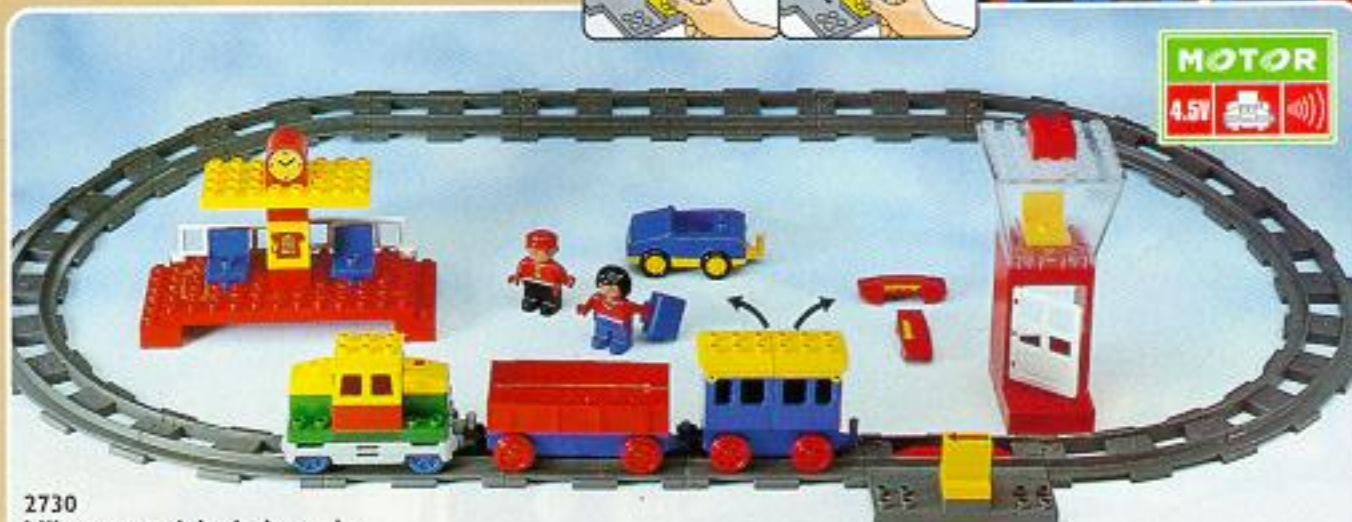

2735
Gebogen DUPLO rails.
6 Baanvakken.

2733
Jumbo op Reis.
Peuter duw-trein,
met olifant en verzorger/machinist.

2737
Grote DUPLO Rail-aanvuldoos
"Rijden maar!". Met kruising, 4 gebogen
rails en 4 rechte rails.

2740
DUPLO Overweg.
Met slagbomen.

2730
Mijn eerste elektrische trein.
Rijdt, stopt en keert vanzelf. Met geluid, wagons, baan, station, auto, popjes, enz. (Vanaf 3 jaar)

Uw kind kan de rij-richting van de trein op drie verschillende manieren bepalen. Met de knop op de locomotief, met de rij-richting schakelaar langs de spoorbaan of via een "rij-terug-blokje" dat op de baan geplaatst kan worden.