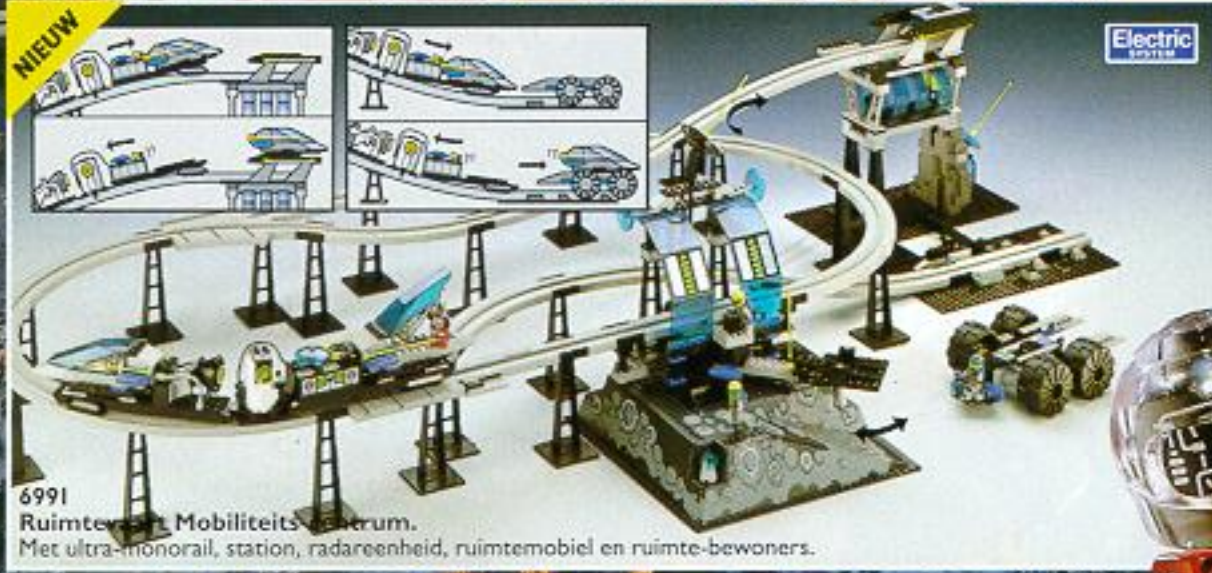

NIEUW

LEGO SYSTEM

NIEUW