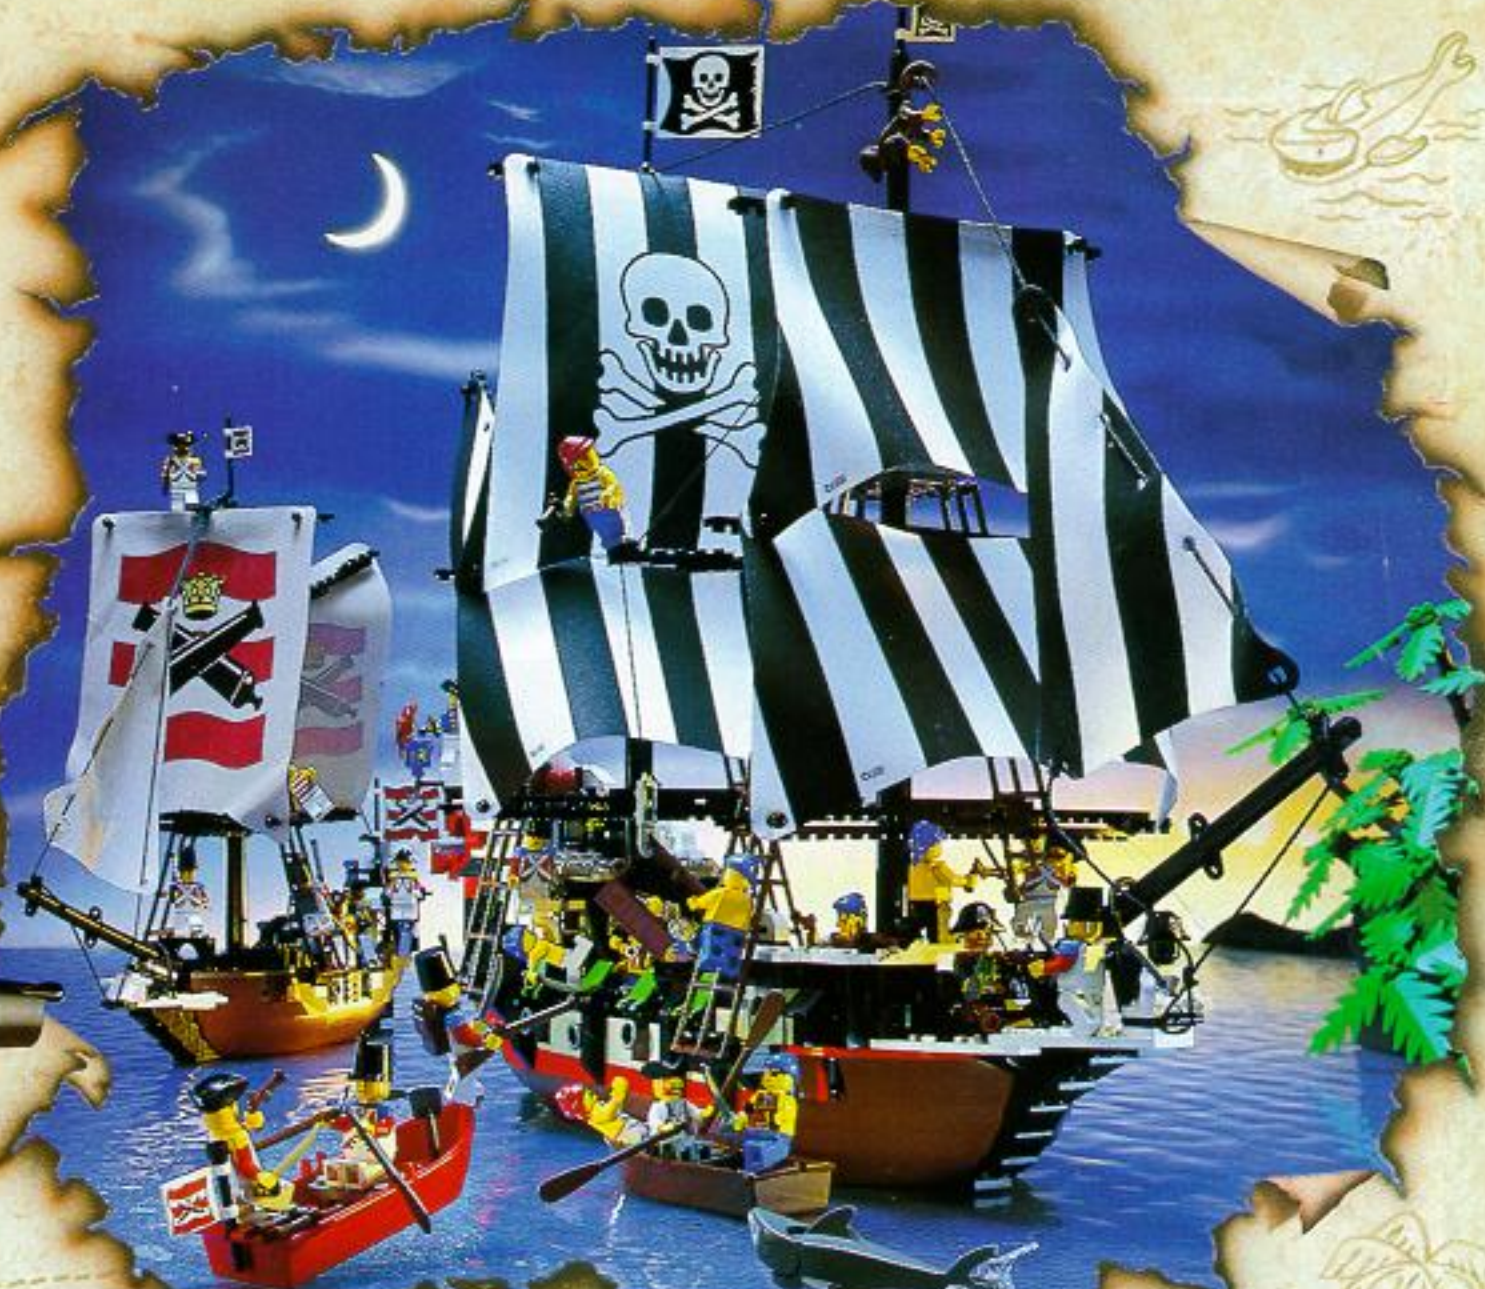

IEMAND HEEFT
DE TIJD GESTOLEN!
STOP HEM!

LEGO SYSIEM

PIRATEN

Van 5 - 12 jaar

Zal Kapitein Knoest het goud van de Schateilanders veroveren?

De nieuwe Schateilanders maken het Kapitein Knoest en de piraten niet makkelijk. Ze zijn razend slim en verstoppen hun schatten op de gekste plaatsen. Zullen zij Kapitein Knoest te slim af zijn? Of niet?

Piraten Schateilanders Soldaten

Soldaten

6277 Vesting "De Vrijheid". Met haven, soldaten, schepen, hijskranen, bakens en piraten.

6271 Admiraals-schip "De Zeeleeuw". Bewapend fregat met bemanning, kompas en goudschat.

6266 Het kleine Fort. Met bootje, soldaten, piraat en kanon.

6247 Soldaten-schatsloep. Met soldaten en gevangene.

Schateilanders

NIEUW

Poster
in de doos

6264 Grote geheime rots-plaats der Schateilanders. Met beelden, totems, schilden, Schateilanders, piraten, krokodil en boten.