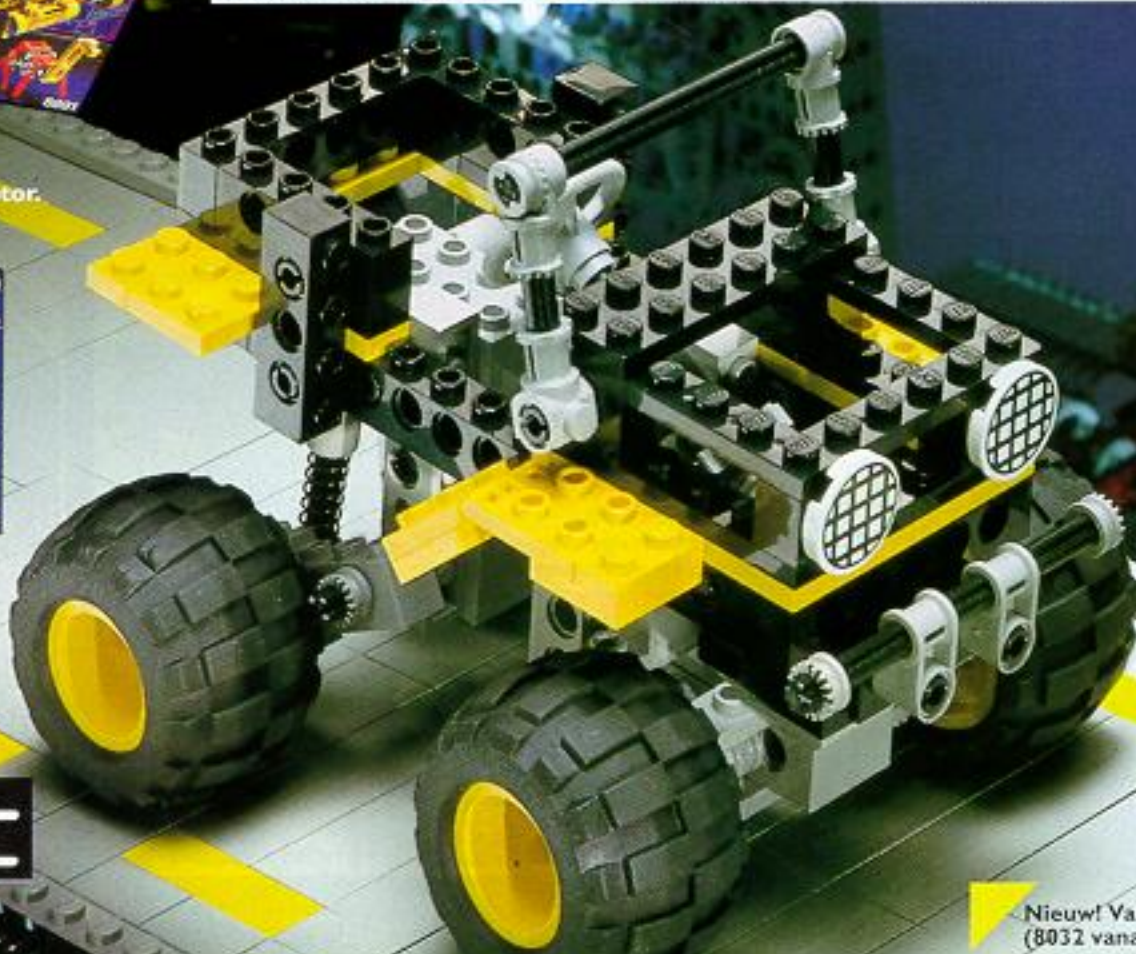

LEGO Technic