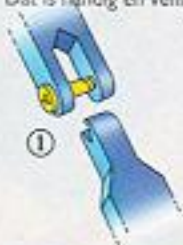

2. Draai de klik-schroef linksom en de Toolo elementen kunnen gedraaid of er uit gehaald worden.

3. Plaats een element en zet het dan vast door de klik-schroef rechtsom te draaien tot de ratel klikt. Zo worden de elementen met elkaar verbonden.