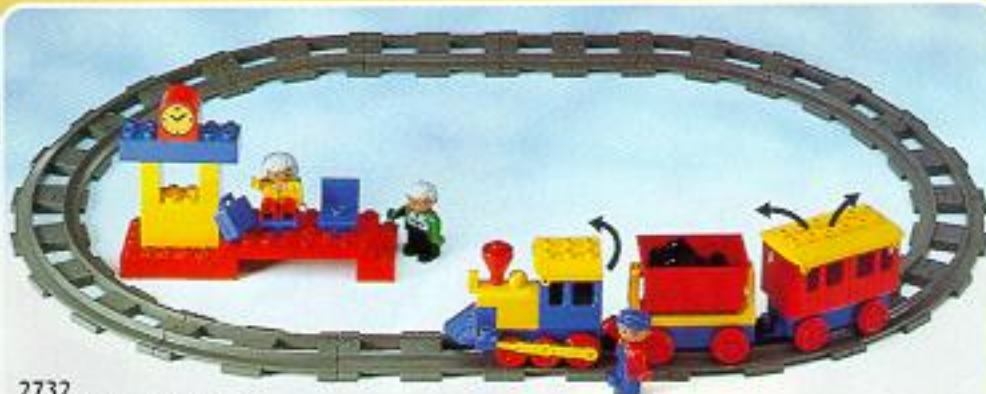

2-6 jaar De Kleutertrein

Een druk op de knop en... rijden maar!

Uw kind bedient de DUPLO® Kindertrein helemaal zelf, als een volleerde machinist! Vooruit, achteruit, stoppen, wisselen van rails, alles via handige en stevige bedieningsknoppen. Wordt de opdracht van uw kind uitgevoerd dan geeft de Super Kindertrein een vrolijke fluittoon. Alle DUPLO treinen bieden uw kind urenlang speelplezier!

NIEUW