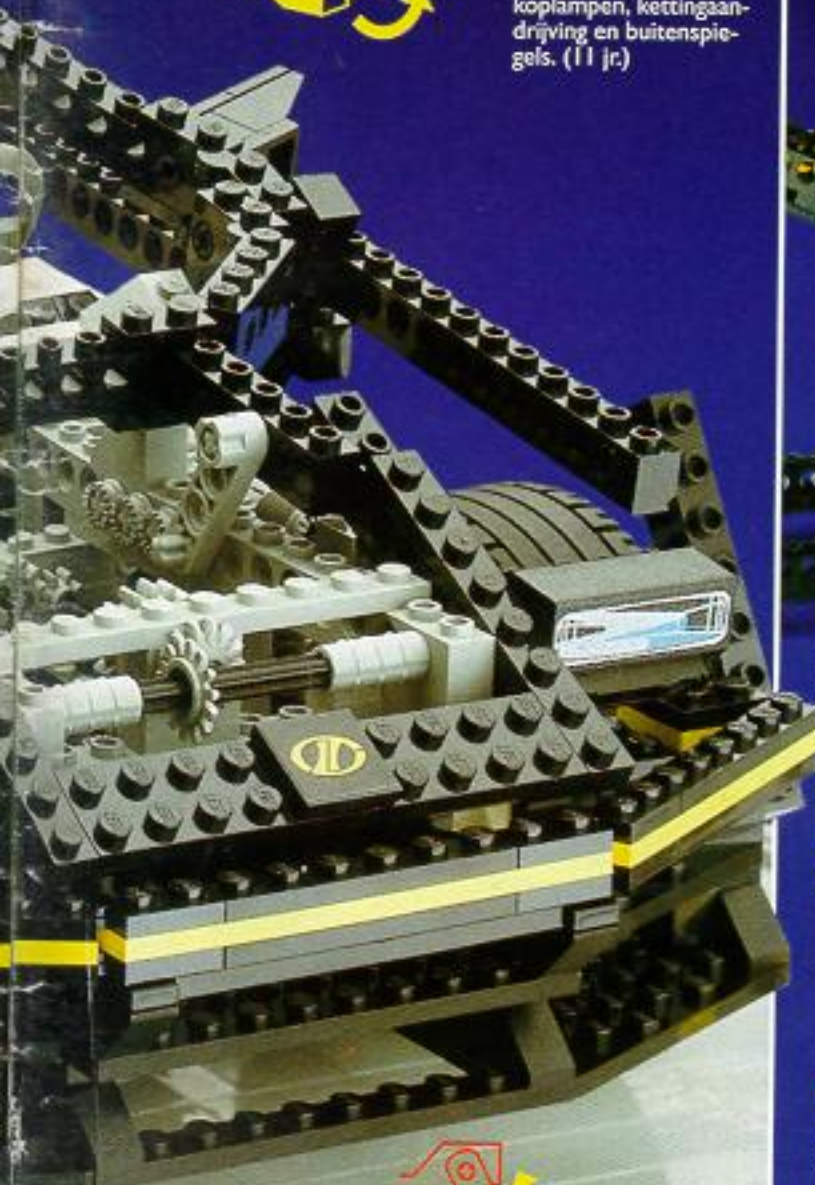

4-wiel aangedreven prototype. Met 4 echt werkende versnellingen, V8 motor met echt werkende cylinders, beweegbare koplampen, kettingsaandrijving en buitenspiegels. (11 jr.)

Nieuw! Vanaf eind april 1994 verkrijgbaar.