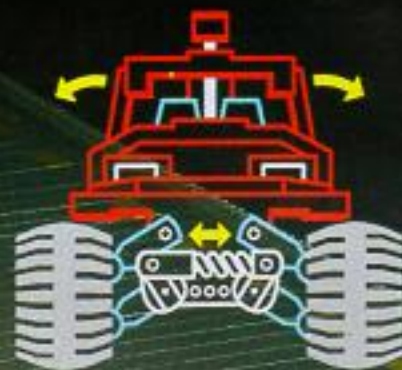

Volle kracht vooruit!

De nieuwe Strandbuggy en de Big Wheeler wachten op je in de garage. Zodra je wilt gaan monteren kun je in je LEGO® Constructie-kit alles vinden wat je nodig hebt: wielen, wormwielen, koppelingen enz. enz. Maar liefst 6 verschillende modellen kun je met de kit in elkaar zetten. Of kies je ervoor alles volop in beweging te zetten met de micro-motortjes? We laten het helemaal aan jou over!