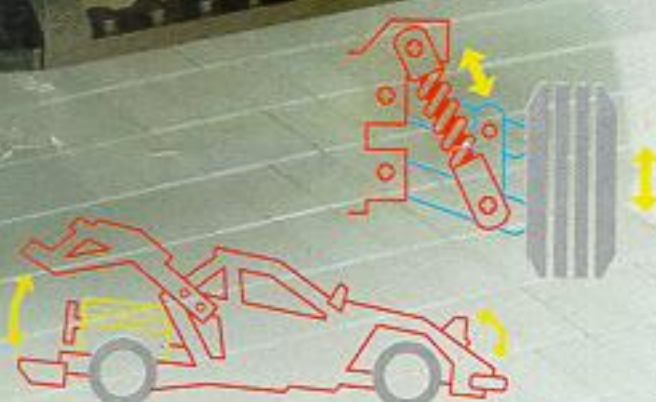

NIEUW
8880
LEGO
TECHNIC
Super Car.

4-wiel aangedreven prototype. Met 4 echt werkende versnellingen, V8 motor met echt werkende cylinders, beweegbare koplampen, kettingsaandrijving en buitenspiegels. (11 jr.)