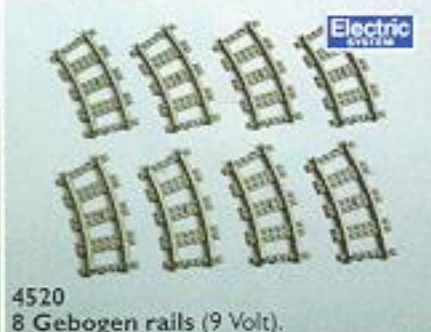

4531 2 Handwissels (voor 9 Volt baan).

Electric SYSTEM

NIEUW

4525 Rails-service-wagon.

NIEUW

4544 Vakantie-auto-wagon. Met oprij-eenheid en auto.

4515 8 Rechte rails (9 Volt).

Electric SYSTEM