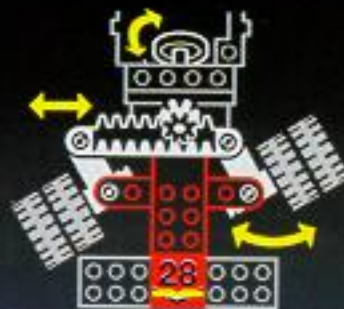

Poster
in de doos