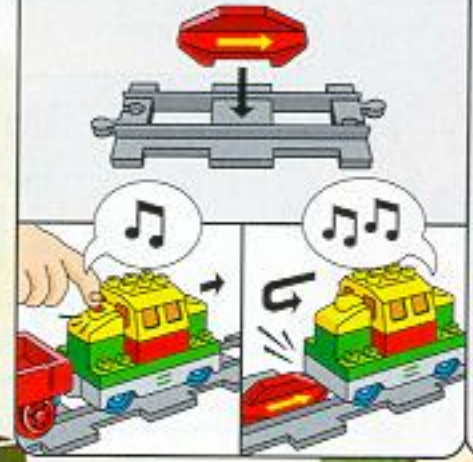

2740
DUPLO Overweg.
Met slagbomen.

2730
Mijn eerste elektrische trein.
Rijdt, stopt en keert vanzelf. Met geluid, wagons, baan, station, auto, popjes, enz. (Vanaf 3 jaar)

Uw kind kan de rij-richting van de trein op drie verschillende manieren bepalen. Met de knop op de locomotief, met de rij-richting schakelaar langs de spoorbaan of via een "rij-terug-blokje" dat op de baan geplaatst kan worden.