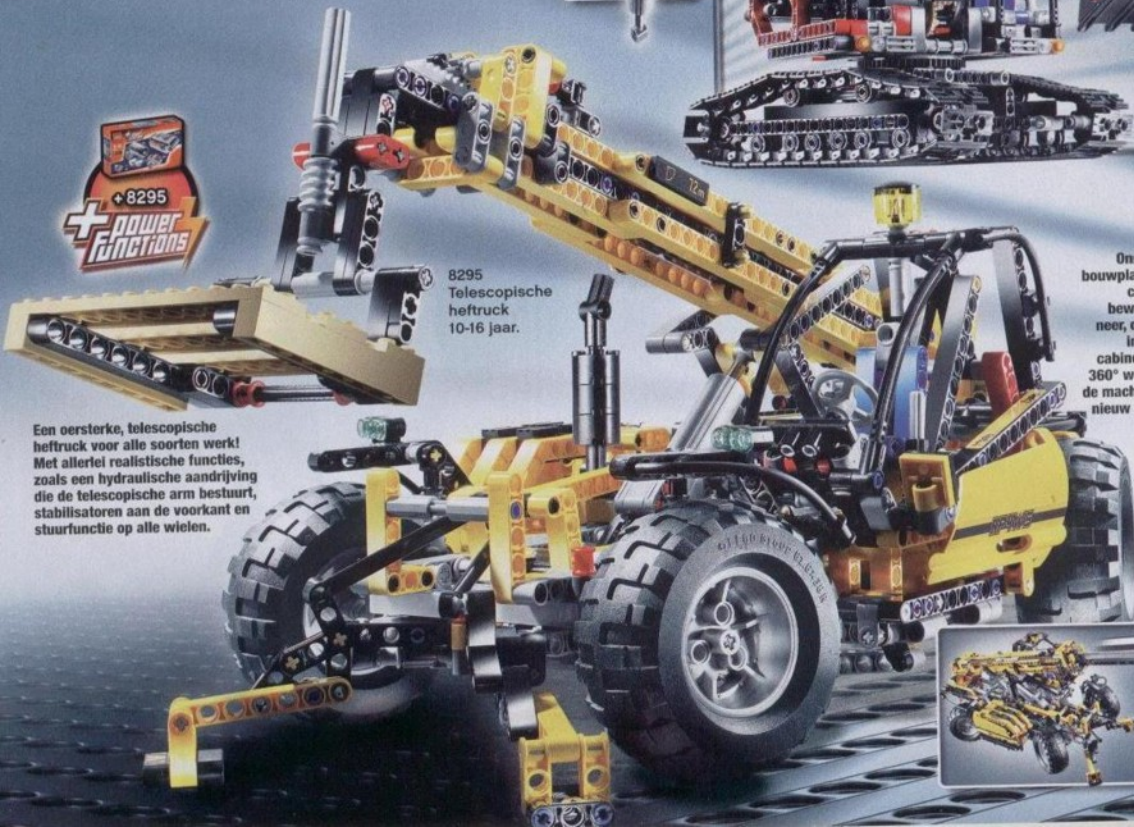

8294
Graafmachine
9-16 jaar.

8295
Telescopische
heftruck
10-16 jaar.

Een oersterke, telescopische heftruck voor alle soorten werk! Met allerlei realistische functies, zoals een hydraulische aandrijving die de telescopische arm bestuurt, stabilisatoren aan de voorkant en stuurfunctie op alle wielen.