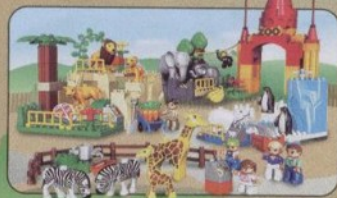

LEGO**duplo**

Er is altijd iets leuks te doen op de boerderij!

Hij's het hooi naar de hooizolder met de echt werkende lier.

9 dieren,
3 figuren,
een tractor
en allerlei
extra's!

4665
Grote boerderij
2-5 jaar.

LEGO DUPLO®

De boer is aan het
oogsten op de akker.

5583
LEGO® DUPLO®
Wielenspret
2-5 jaar.

2598
Grote rode
bouwplaat
2-5 jaar.

5419
LEGO® DUPLO® Bouw
je eigen boerderij
2-5 jaar.

2304
Grote Bouwplaat
2-5 jaar.

5577
LEGO® DUPLO®
Basisstenen - Large
1½-5 jaar.

5417
DUPLO® Luxe
opbergdoos
1½-5 jaar.

2198
Bouwplaten (x3)
2-5 jaar.

5380
DUPLO® Grote
opbergdoos
1½-5 jaar.

5416
DUPLO® Opbergdoos
1½-5 jaar.

4975
Boerderij
2-5 jaar.

4973
Oogstmachine
2-5 jaar.

LEGO

duplo

De leukste stad ter wereld!

4960
Reuzendierentuin
2-5 jaar.

4961
Speelse dieren
2-5 jaar.

4962
Baby dieren
2-5 jaar.

4971
Dierentuinvliegtuigen
2-5 jaar.