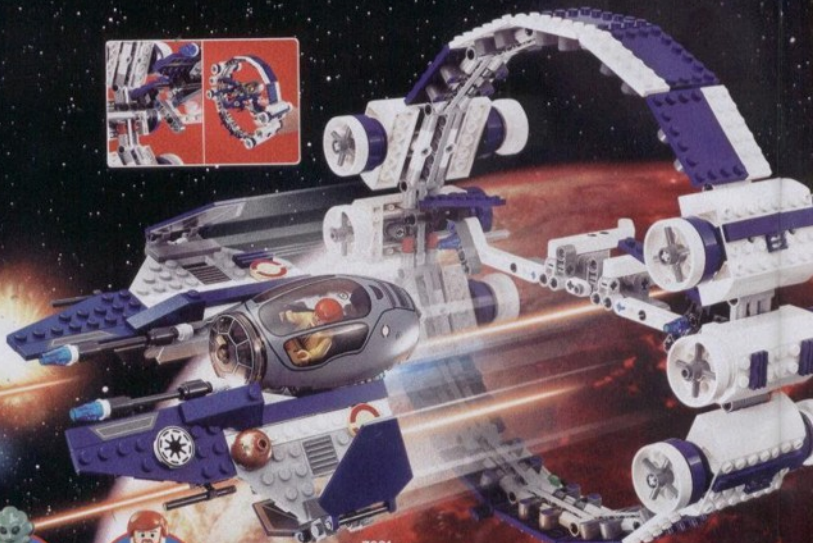

7661
Jedi Starfighter™ met
Hyperdrive Booster Ring
9-12 jaar.