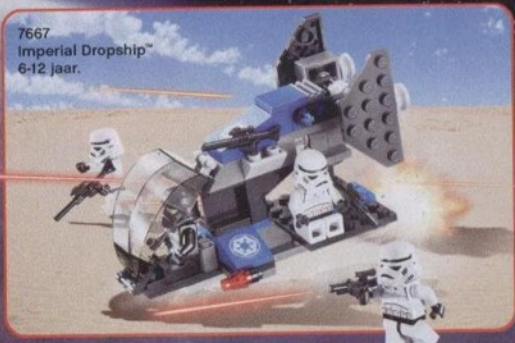

7667
Imperial Dropship™
6-12 jaar.