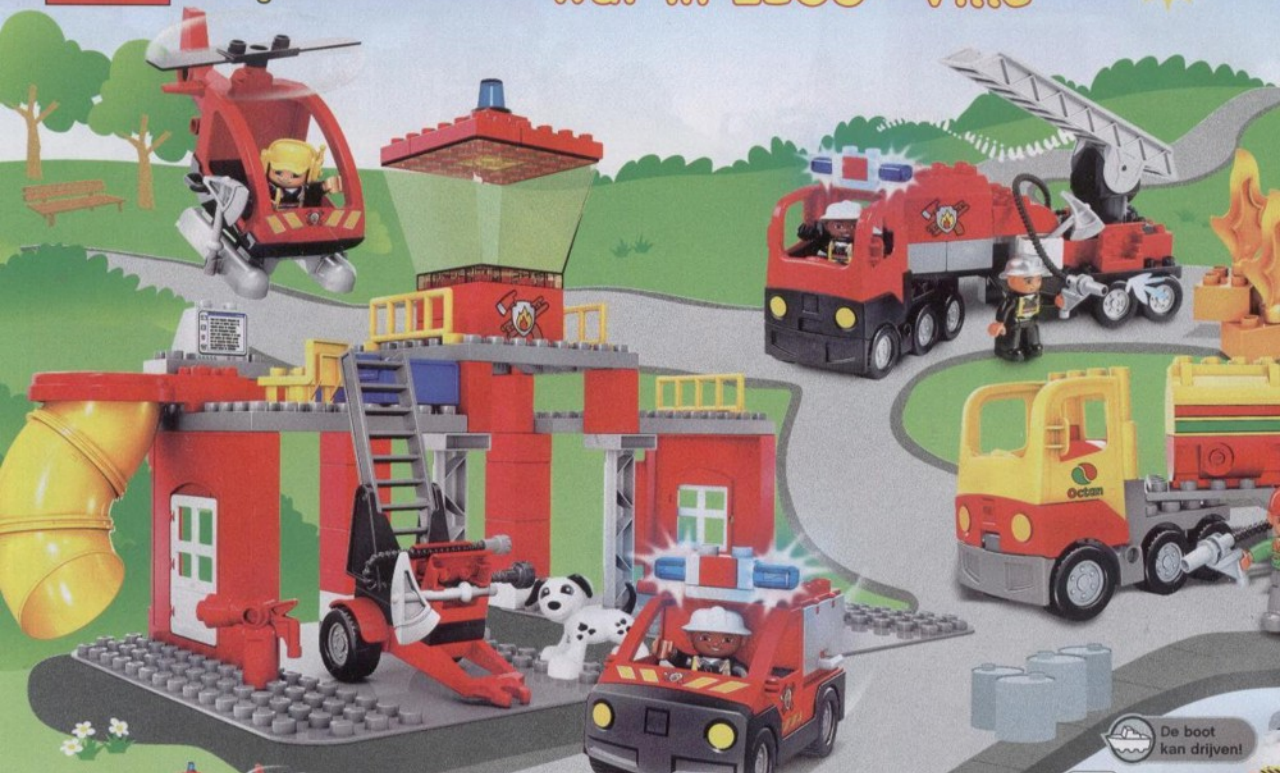

LEGO**duplo**

Er is altijd iets leuks te doen op de boerderij!

Hij's het hooi naar de hooizolder met de echt werkende lier.

9 dieren,
3 figuren,
een tractor
en allerlei
extra's!

4665
Grote boerderij
2-5 jaar.

4973
Oogstmachine
2-5 jaar.

LEGO

duplo

De leukste stad ter wereld!

4960
Reuzendierentuin
2-5 jaar.

4961
Speelse dieren
2-5 jaar.

4962
Baby dieren
2-5 jaar.

4971
Dierentuinvliegtuigen
2-5 jaar.

LEGO Ville

2-5
Jaar

LEGO DUPLO®

Sound

5604
Supermarkt
2-5 jaar.

4966
Poppenhuis
2-5 jaar.

Nieuw
Augustus

5593
Circus
2-5 jaar.

Met 3 figuren en 4 dieren

duplo

Er gebeurt altijd wel
wat in LEGO® Ville

De boot
kan drijven!

5601
Brandweerkazerne
2-5 jaar.

4979
Ambulance
2-5 jaar.

4967
Brandwehelikopter
2-5 jaar.

4977
Brandweerwagen
2-5 jaar.