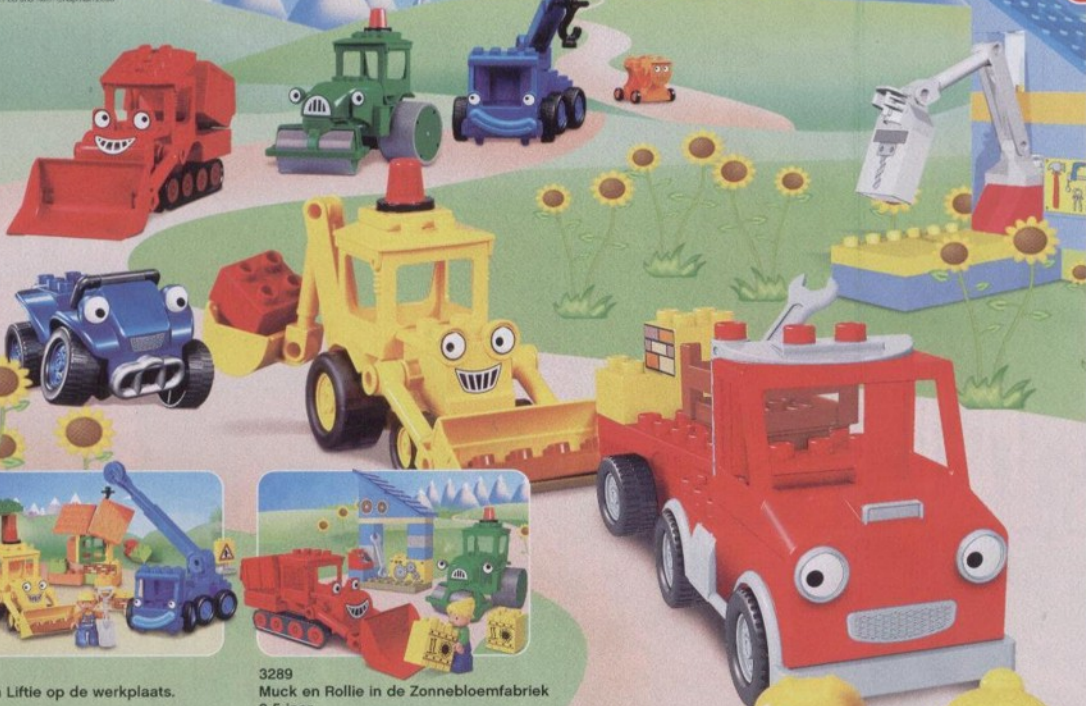

Bob the Builder

Kunnen Bob en zijn team het maken? Nou en of!

2-6
Jaar

LEGO DUPLO® - BOB THE BUILDER™