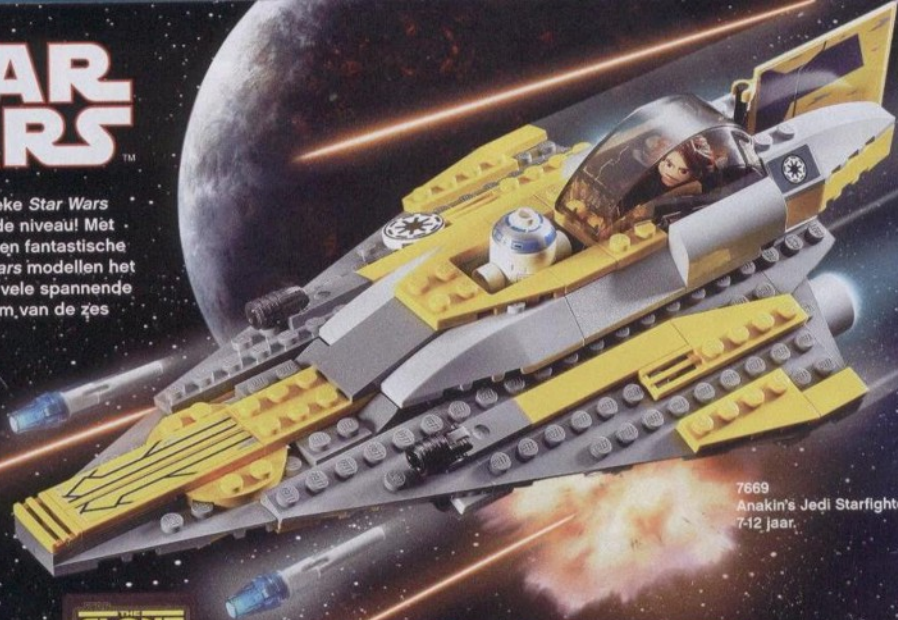

LEGO

**STAR
WARS™**

LEGO® Star Wars™ brengt de klassieke Star Wars actie en avonturen naar het volgende niveau! Met gave nieuwe modellen, minifiguren en fantastische functies bestrijken de LEGO Star Wars modellen het hele Star Wars universum – van de vele spannende videospelletjes tot heel het spectrum van de zes wereldberoemde films!

Anakin's Jedi starfighter is gereed voor de strijd tegen de Separatisten in Star Wars™: The Clone Wars. Het nieuwe model heeft een intrekbare landingsgestel, "knip" raketten en een schietstoelknop voor R2-D2.

7669
Anakin's Jedi Starfighter™
7-12 jaar.

FROM THE
**CLONE
WARS**
SERIES