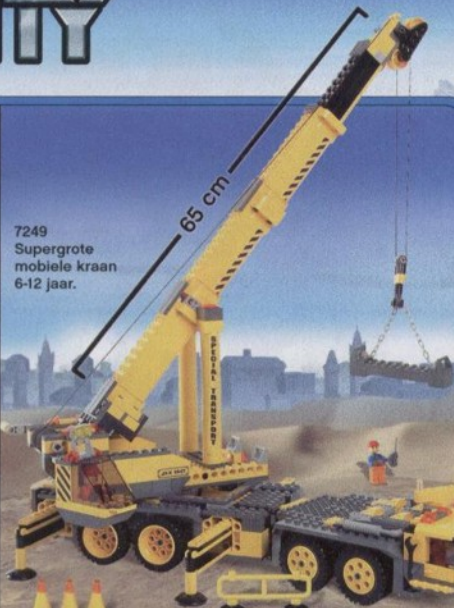

LEGO**CITY**

7242
Straatveegmachine
5-12 jaar.

7246
Mini graafmachine
5-12 jaar.

7248
Graafmachine
5-12 jaar.

7280
Rechte wegenplaten
en kruising
5-12 jaar.

7281
T-kruising en bocht
5-12 jaar.

7249
Supergrote
mobiele kraan
6-12 jaar.