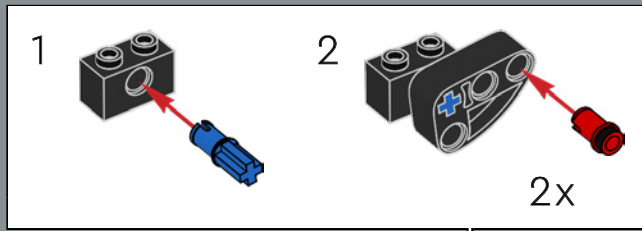

233

234

235

236

237

239

240

Si vous faites basculer le commutateur pour indiquer à la console que vous utilisez un téléviseur en noir et blanc, le jeu s'affiche dans une palette de niveaux de gris optimisée assurant un contraste approprié des graphismes.