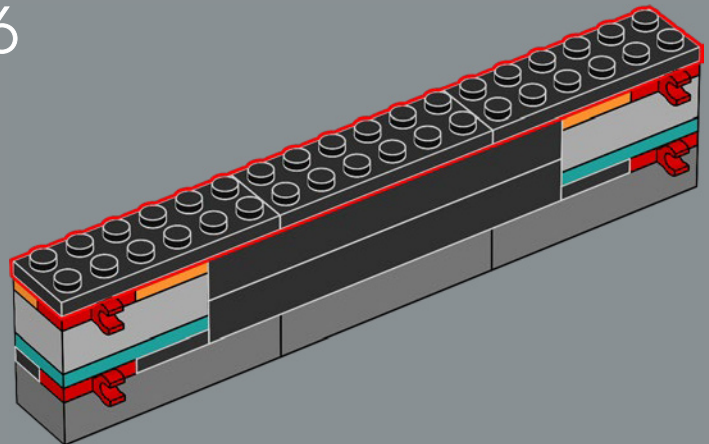

 Lancé en 1980, le modèle CX-2600A de la VCS compte quatre commutateurs à l'avant, et les deux commutateurs de difficulté se trouvent désormais à l'arrière de la console.

80

81

82

83

84

85

86