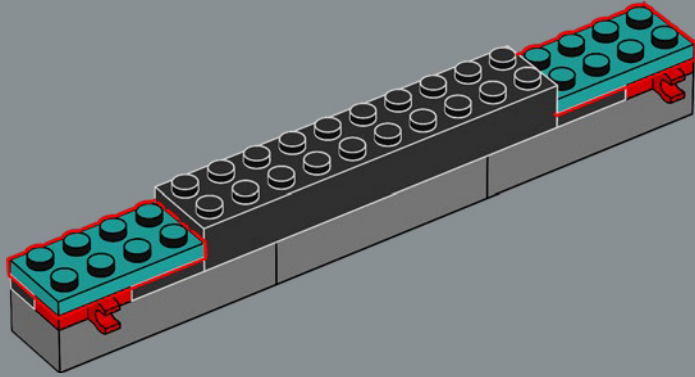

 Lancé en 1980, le modèle CX-2600A de la VCS compte quatre commutateurs à l'avant, et les deux commutateurs de difficulté se trouvent désormais à l'arrière de la console.

80

81

82

83

84

85

86