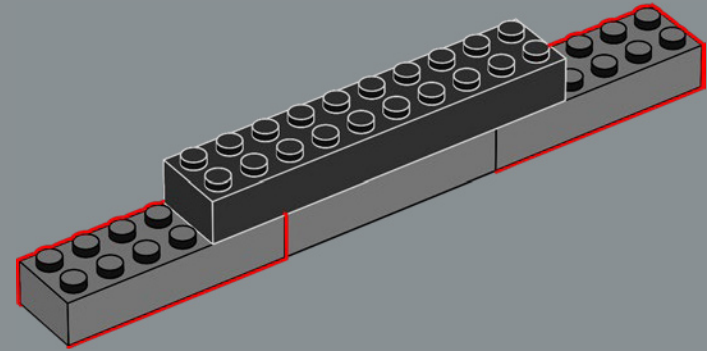

 Lancé en 1980, le modèle CX-2600A de la VCS compte quatre commutateurs à l'avant, et les deux commutateurs de difficulté se trouvent désormais à l'arrière de la console.

80

81

82

83

84

85

86