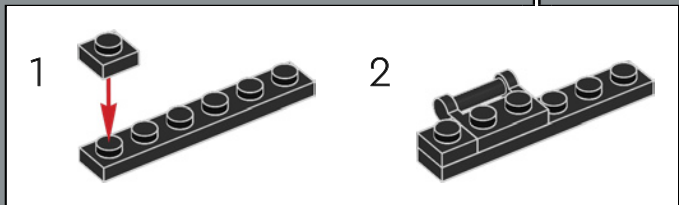

233

234

235

236

237

239

240

Si vous faites basculer le commutateur pour indiquer à la console que vous utilisez un téléviseur en noir et blanc, le jeu s'affiche dans une palette de niveaux de gris optimisée assurant un contraste approprié des graphismes.