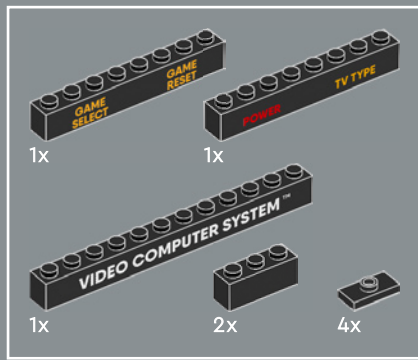

233

234

235

236

237

239

240

Si vous faites basculer le commutateur pour indiquer à la console que vous utilisez un téléviseur en noir et blanc, le jeu s'affiche dans une palette de niveaux de gris optimisée assurant un contraste approprié des graphismes.