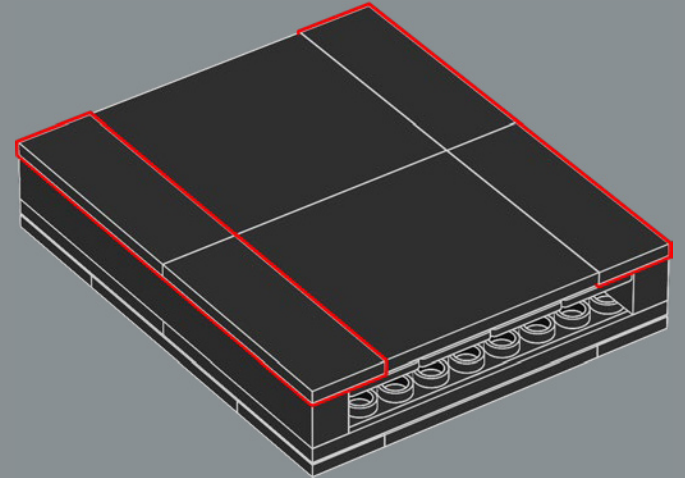

Bon nombre des premières cartouches de jeux de la console ATARI® Video Computer System n'utilisaient que 2 ko de données, ce qui équivaut à peu près à une page de texte.

11

12

13