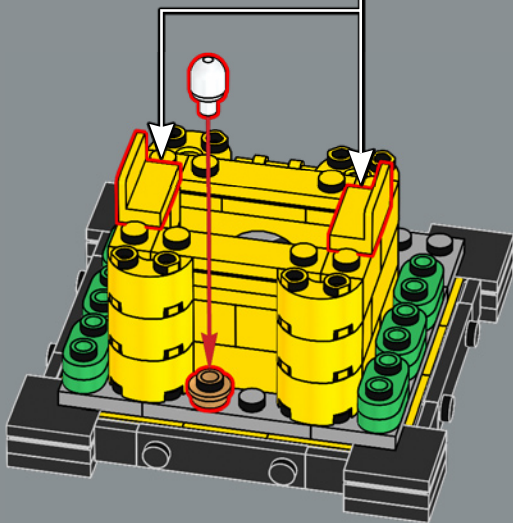

La vignette Adventure comprend un petit nid avec un œuf à l'arrière du château. Il s'agit d'un clin d'œil : Adventure est en effet le tout premier jeu vidéo contenant un « easter egg ».