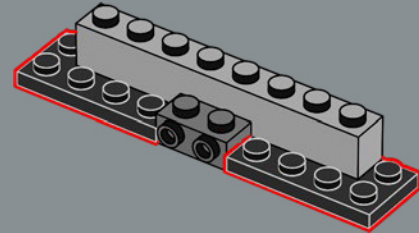

9

10

15

16

17

18

19

 La manette de la console ATARI® Video Computer System est si emblématique que sa forme et son bouton rouge vif sont souvent utilisés dans des icônes graphiques pour symboliser les jeux vidéo.