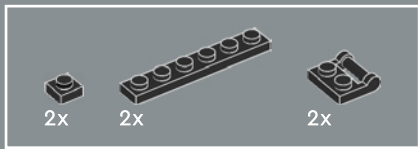

233

234

235

236

237

239

240

Si vous faites basculer le commutateur pour indiquer à la console que vous utilisez un téléviseur en noir et blanc, le jeu s'affiche dans une palette de niveaux de gris optimisée assurant un contraste approprié des graphismes.