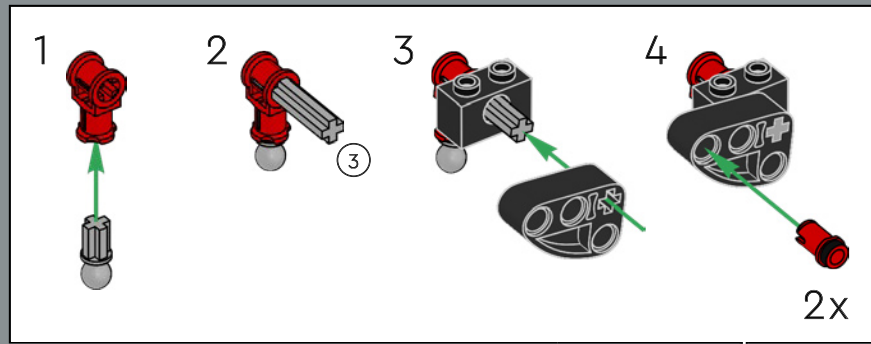

233

234

235

236

237

239

240

Si vous faites basculer le commutateur pour indiquer à la console que vous utilisez un téléviseur en noir et blanc, le jeu s'affiche dans une palette de niveaux de gris optimisée assurant un contraste approprié des graphismes.