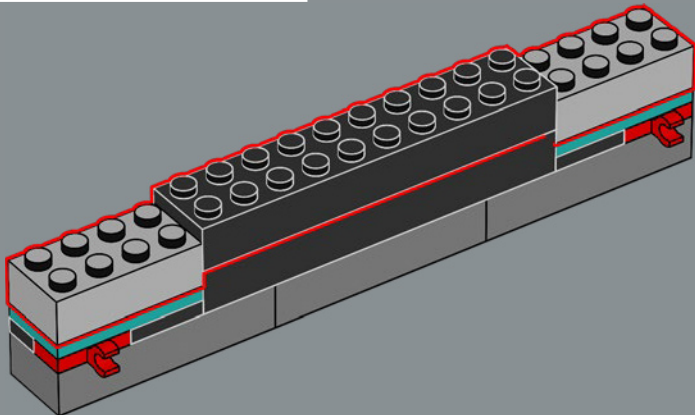

 Lancé en 1980, le modèle CX-2600A de la VCS compte quatre commutateurs à l'avant, et les deux commutateurs de difficulté se trouvent désormais à l'arrière de la console.

80

81

82

83

84

85

86