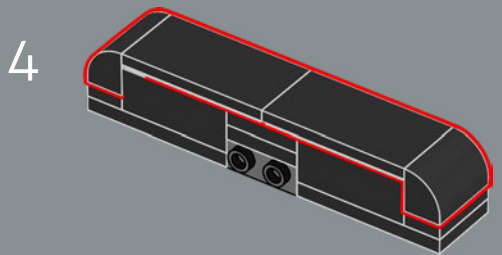

9

10

15

16

17

18

19

 La manette de la console ATARI® Video Computer System est si emblématique que sa forme et son bouton rouge vif sont souvent utilisés dans des icônes graphiques pour symboliser les jeux vidéo.