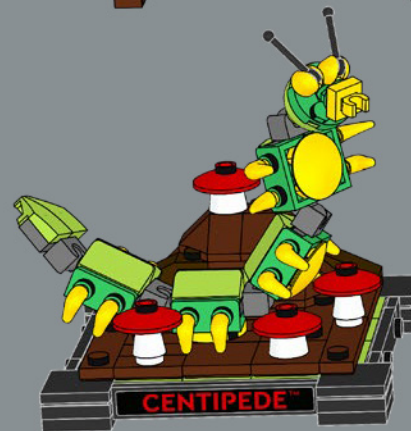

21

22

La console ATARI® Video  
Computer System a été lancée  
le 11 septembre 1977, au prix  
de 189,95 dollars US (soit plus  
de 800 dollars actuels !).

Customer Service  
 Kundenservice  
 Service Client  
 Assistenza clienti  
 Atención al cliente  
 Serviço de Apoio ao Consumidor  
 Ügyfélszolgálat  
 Klientu apkalpošanas dienests  
 Serviciul pentru client  
 客户服务  
 コンシューマーサービス  
 고객 서비스  
**LEGO.com/service**