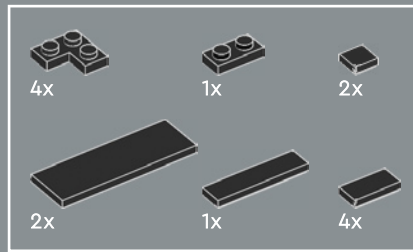

9

10

15

16

17

18

19

 La manette de la console ATARI® Video Computer System est si emblématique que sa forme et son bouton rouge vif sont souvent utilisés dans des icônes graphiques pour symboliser les jeux vidéo.