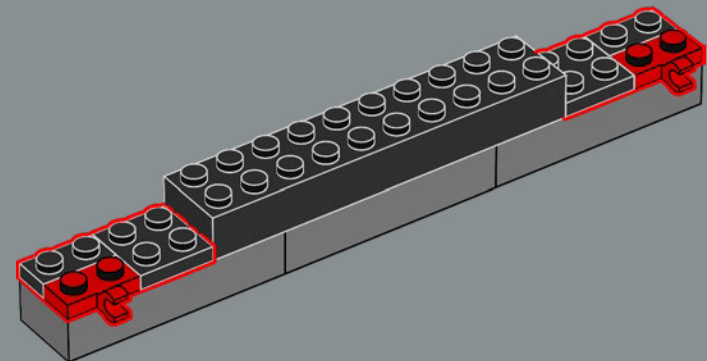

 Lancé en 1980, le modèle CX-2600A de la VCS compte quatre commutateurs à l'avant, et les deux commutateurs de difficulté se trouvent désormais à l'arrière de la console.

80

81

82

83

84

85

86