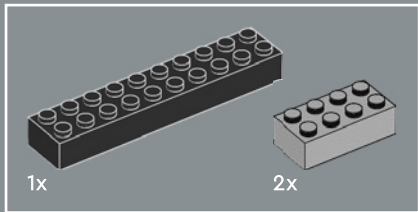

 Lancé en 1980, le modèle CX-2600A de la VCS compte quatre commutateurs à l'avant, et les deux commutateurs de difficulté se trouvent désormais à l'arrière de la console.

80

81

82

83

84

85

86