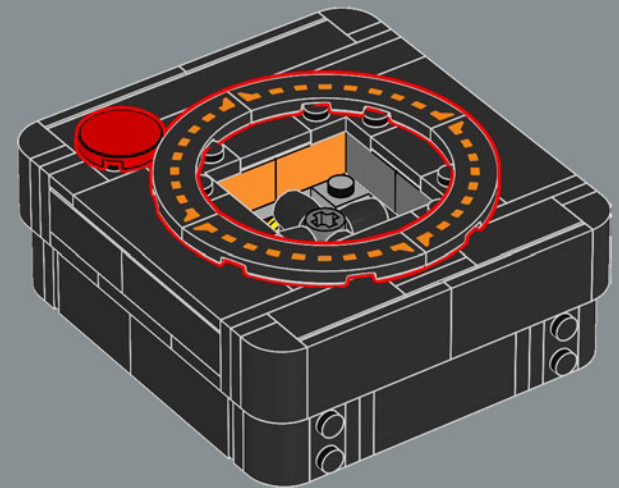

9

10

15

16

17

18

19

 La manette de la console ATARI® Video Computer System est si emblématique que sa forme et son bouton rouge vif sont souvent utilisés dans des icônes graphiques pour symboliser les jeux vidéo.