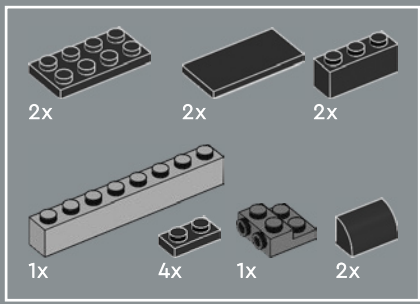

9

10

15

16

17

18

19

 La manette de la console ATARI® Video Computer System est si emblématique que sa forme et son bouton rouge vif sont souvent utilisés dans des icônes graphiques pour symboliser les jeux vidéo.