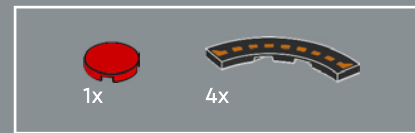

9

10

15

16

17

18

19

 La manette de la console ATARI® Video Computer System est si emblématique que sa forme et son bouton rouge vif sont souvent utilisés dans des icônes graphiques pour symboliser les jeux vidéo.