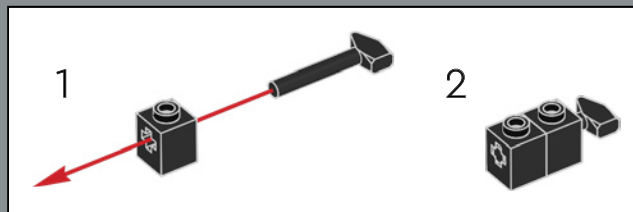

 Lancé en 1980, le modèle CX-2600A de la VCS compte quatre commutateurs à l'avant, et les deux commutateurs de difficulté se trouvent désormais à l'arrière de la console.

80

81

82

83

84

85

86