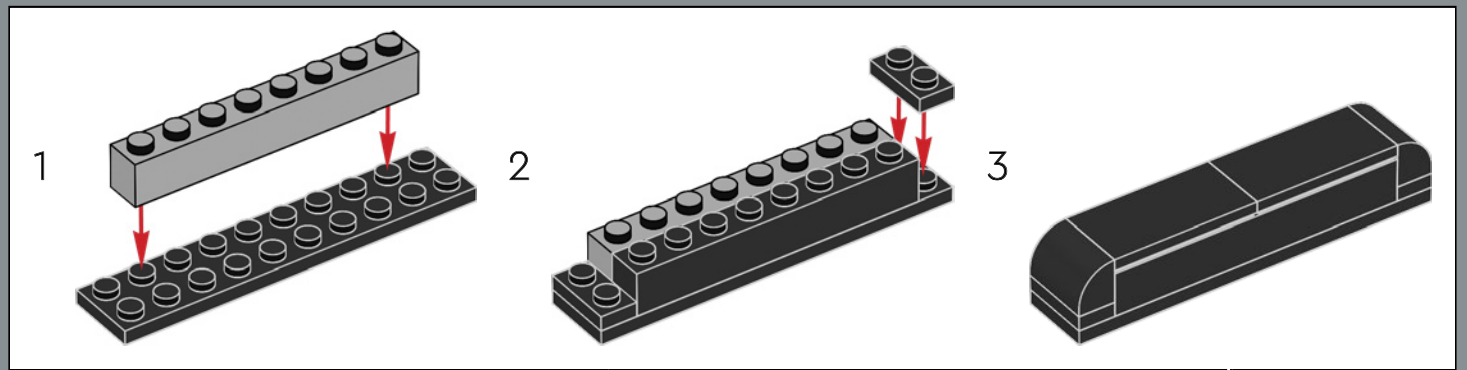

9

10

15

16

17

18

19

 La manette de la console ATARI® Video Computer System est si emblématique que sa forme et son bouton rouge vif sont souvent utilisés dans des icônes graphiques pour symboliser les jeux vidéo.