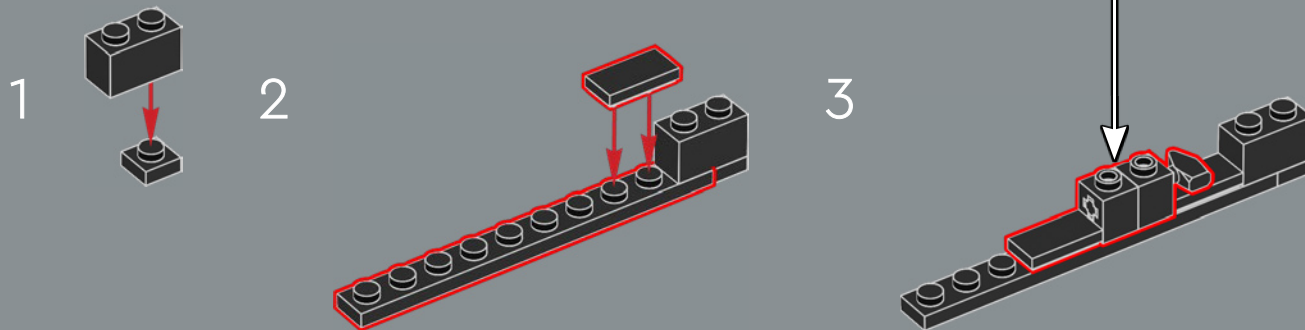

 Lancé en 1980, le modèle CX-2600A de la VCS compte quatre commutateurs à l'avant, et les deux commutateurs de difficulté se trouvent désormais à l'arrière de la console.

80

81

82

83

84

85

86