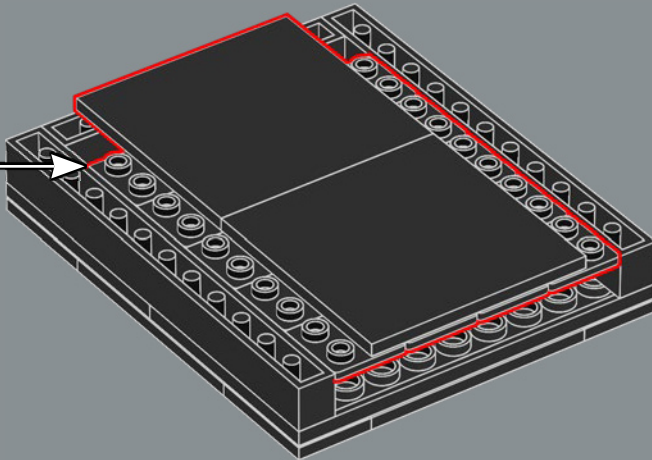

Bon nombre des premières cartouches de jeux de la console ATARI® Video Computer System n'utilisaient que 2 ko de données, ce qui équivaut à peu près à une page de texte.

11

12