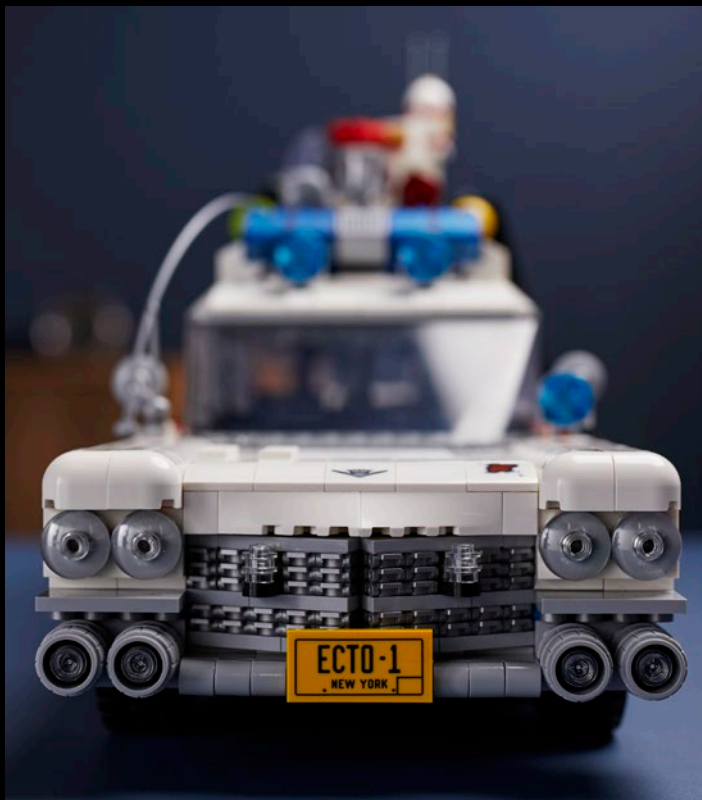

GHOSTBUSTERS
ECTO-1

10274
Ghostbusters™ ECTO-1
LEGO® Icons
UVP 239,99 €*

TM & © 2024 Columbia Pictures Industries, Inc. All Rights Reserved.

WWW.LEGO.COM LEGO® SETS FÜR ERWACHSENE UNTERHALTUNG

*Alle im Katalog genannten Preise sind unverbindliche Preisempfehlungen, an die der Handel in keiner Art und Weise gebunden ist.