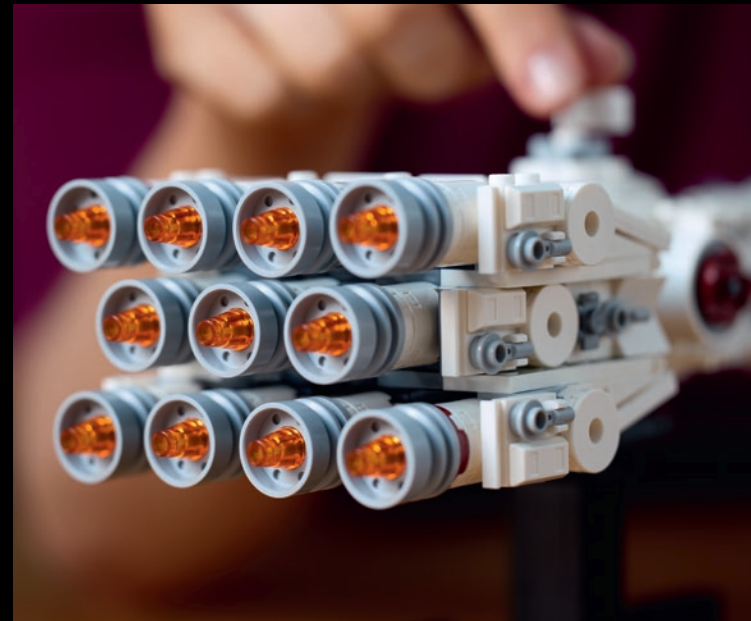

STAR
WARS

© & ™ Lucasfilm Ltd.

WWW.LEGO.COM LEGO® SETS FÜR ERWACHSENE UNTERHALTUNG

*Alle im Katalog genannten Preise sind unverbindliche Preisempfehlungen, an die der Handel in keiner Art und Weise gebunden ist.