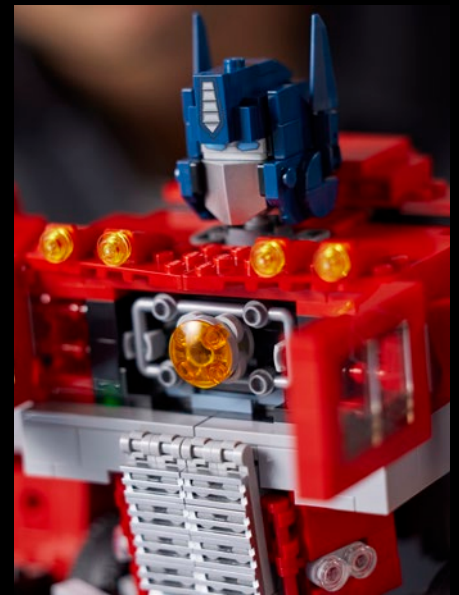

ÜBERRASCHENDE WANDLUNGSFÄHIGKEIT

TRANSFORMERS and HASBRO and all related trademarks and logos are trademarks of Hasbro, Inc. ©2024 Hasbro. Licensed by Hasbro.

WWW.LEGO.COM LEGO® SETS FÜR ERWACHSENE UNTERHALTUNG

*Alle im Katalog genannten Preise sind unverbindliche Preisempfehlungen, an die der Handel in keiner Art und Weise gebunden ist.