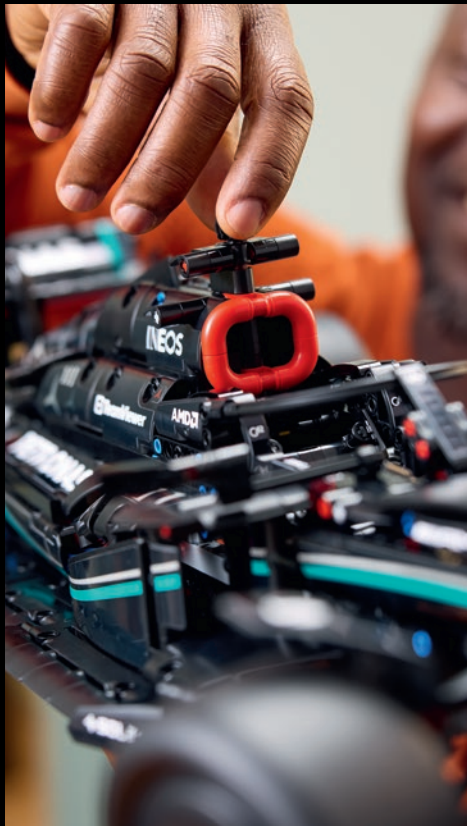

RENNFAHRER MÜSSEN VOLL KONZENTRIERT SEIN, UM HÖCHSTLEISTUNGEN ABZULIEFERN

AMG
PETRONAS
FORMULA ONE TEAM

Dann befinden sie sich in einem Tunnel und lassen sich durch nichts mehr ablenken. Freu dich auf ein ähnlich fokussiertes Erlebnis, wenn du das LEGO® Technic Modell des Mercedes-AMG F1 W14 E Performance baust.

Eine funktionierende Lenkung, Rennreifen, Differential, ein V6-Motor und ein aufklappbarer Heckflügel sind nur einige der faszinierenden Funktionen. Aufkleber mit authentischen Details machen dieses Modell zu einem faszinierenden Hingucker.

42171
Mercedes-AMG F1 W14
E Performance
LEGO® Technic
UVP 219,99 €*

Manufactured under licence from Mercedes-Benz Grand Prix Limited. "AMG" and "Three Pointed Star in a Ring" are trademarks of Mercedes-Benz Group AG. All other logos featured on the Licensed Product are used with the permission of their respective owners all of whom reserve their respective rights in the same.

WWW.LEGO.COM LEGO® SETS FÜR ERWACHSENE FAHRZEUGE

*Alle im Katalog genannten Preise sind unverbindliche Preisempfehlungen, an die der Handel in keiner Art und Weise gebunden ist.