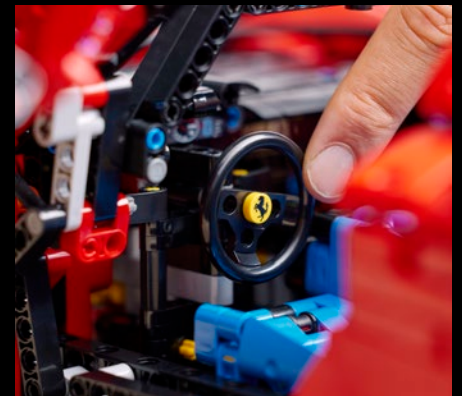

Produced under license of Ferrari S.p.A. The name FERRARI, the PRANCING HORSE device, all associated logos and distinctive designs are property of Ferrari S.p.A. The body designs of the Ferrari cars are protected as Ferrari S.p.A. property under design, trademark and trade dress regulations.

WWW.LEGO.COM LEGO® SETS FÜR ERWACHSENE FAHRZEUGE

*Alle im Katalog genannten Preise sind unverbindliche Preisempfehlungen, an die der Handel in keiner Art und Weise gebunden ist.