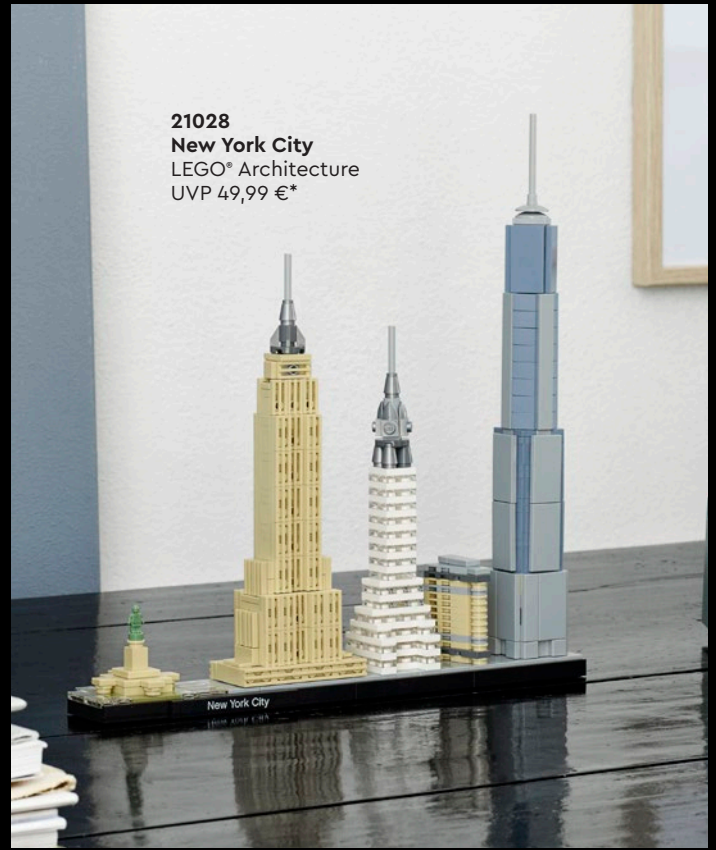

ERSCHAFFE EIN LEGENDÄRES FREIHEITSSYMBOL - DIE FREIHEITSSTATUE!

Diese LEGO® Architecture Interpretation der Freiheitsstatue, die Bau- und Bildhauerkunst perfekt in sich vereint, ist ein echter Blickfang für jedes Wohnzimmer oder Büro.

21042
Freiheitsstatue
LEGO® Architecture
UVP 99,99 €*

WWW.LEGO.COM LEGO® SETS FÜR ERWACHSENE REISEN & GESCHICHTE

*Alle im Katalog genannten Preise sind unverbindliche Preisempfehlungen, an die der Handel in keiner Art und Weise gebunden ist.