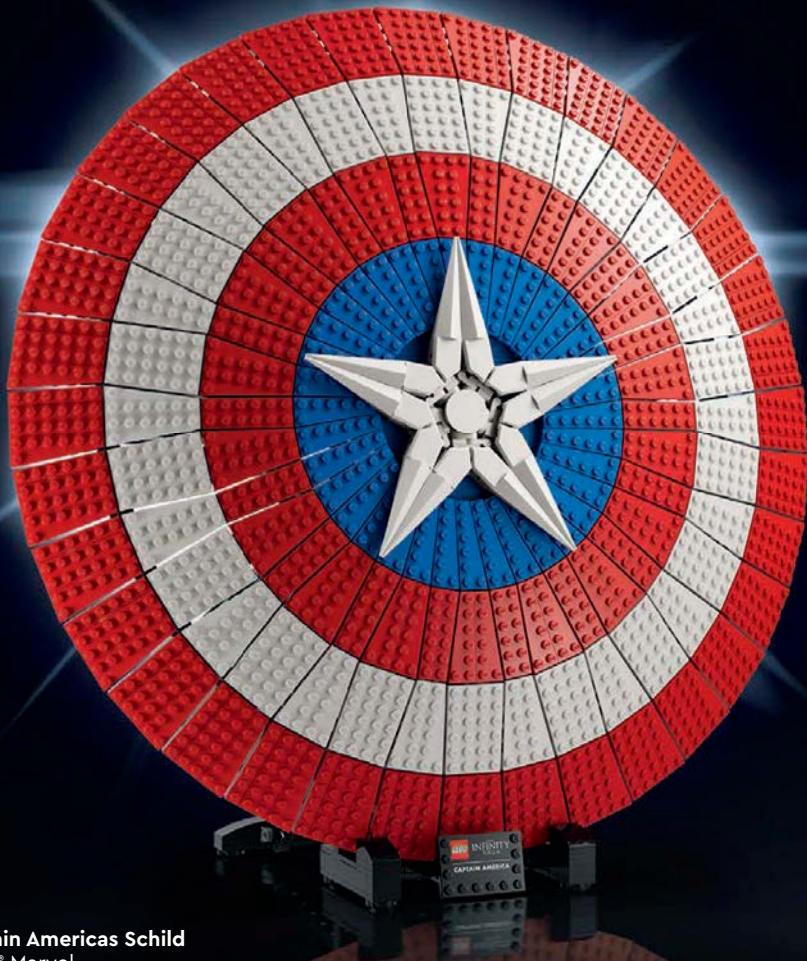

MARVEL

76262
Captain Americas Schild
LEGO® Marvel
UVP 209,99 €*

© 2024 MARVEL

EIN SYMBOL FÜR DEN EWIGEN KAMPF ZWISCHEN GUT UND BÖSE

Erwachsene Marvel Fans können mit dieser Nachbildung eines der legendärsten Objekte aus dem Marvel Cinematic Universe ihre Begeisterung für den Superhelden zum Ausdruck bringen. LEGO® Marvel Captain Americas Schild ist ein detailgetreues Modell, ein anspruchsvolles Bauprojekt und auch noch lange nach seiner Fertigstellung ein imposanter Blickfang.