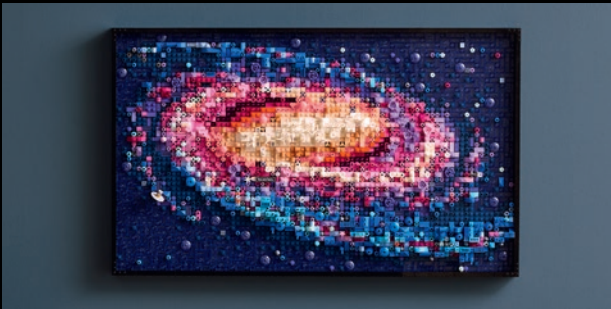

DEIN MOMENT

FINDE
DEINEN
FLOW

JUNI 2024

KLICKE AUF DEIN LIEBLINGSTHEMA, UM MEHR ZU ERFAHREN

DEIN MOMENT

FAHRZEUGE

UNTERHALTUNG

GAMING