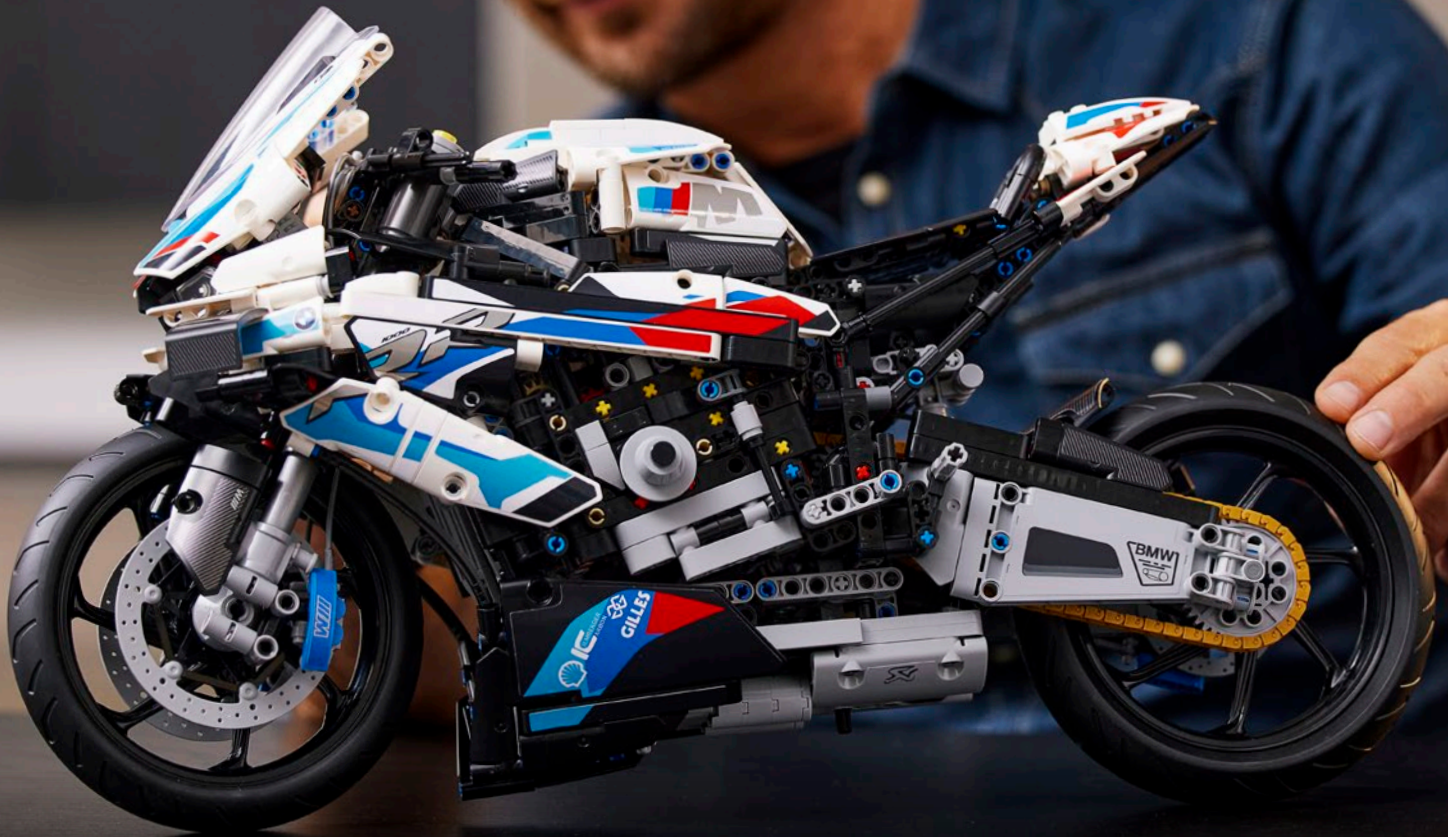

FAHRZEUGE

42130
BMW M 1000 RR
LEGO® Technic
UVP 249,99 €*

Du hast Benzin im Blut? Dann freu dich auf die Werkstatt deiner Träume. Schau dich um. Hier findest du einige der großartigsten und legendärsten Fahrzeuge der Geschichte, die allesamt detailgetreu nachgebildet sind und nur darauf warten, dass du eine Runde mit ihnen drehst. Wenn du die LEGO® Fahrzeuge für Erwachsene baust, wirst du merken, dass bei diesen Projekten der Weg das Ziel ist.

**BMW
MOTORRAD**

www.LEGO.COM LEGO® SETS FÜR ERWACHSENE FAHRZEUGE

*Alle im Katalog genannten Preise sind unverbindliche Preisempfehlungen, an die der Handel in keiner Art und Weise gebunden ist.