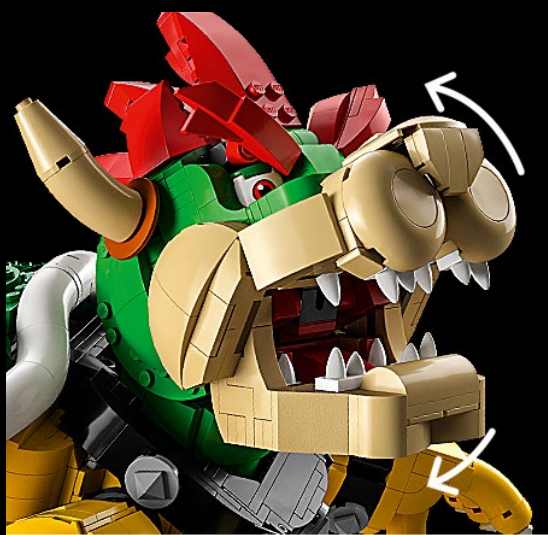

GAMING

71411
Der mächtige Bowser
LEGO® Super Mario™
UVP 269,99 €*
*Alle im Katalog genannten Preise sind unverbindliche Preisempfehlungen, an die der Handel in keiner Art und Weise gebunden ist.

© Nintendo.

WWW.LEGO.COM LEGO® SETS FÜR ERWACHSENE UNTERHALTUNG

*Alle im Katalog genannten Preise sind unverbindliche Preisempfehlungen, an die der Handel in keiner Art und Weise gebunden ist.