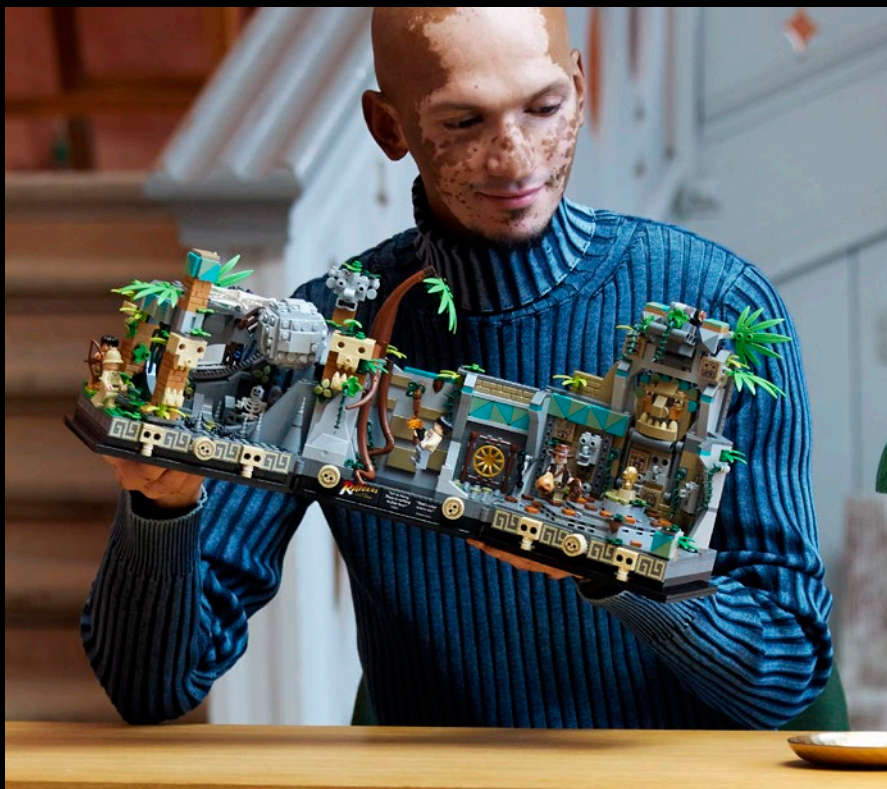

INDIANA JONES™

Freust du dich schon drauf, in Erinnerungen zu schwelgen? Der LEGO® Tempel des goldenen Götzen ist eine spektakuläre Hommage an *Indiana Jones*. Setze die spannende Anfangsszene aus dem Film "Jäger des verlorenen Schatzes" Stein für Stein zusammen. Genieße jeden Schritt dieses anspruchsvollen Bauprojekts und stell das spektakuläre Modell in einem Regal aus.

77015
Tempel des goldenen Götzen
LEGO® *Indiana Jones*™
UVP 149,99 €*
LEGO®

© & ™ Lucasfilm Ltd.

WWW.LEGO.COM LEGO® SETS FÜR ERWACHSENE UNTERHALTUNG

*Alle im Katalog genannten Preise sind unverbindliche Preisempfehlungen, an die der Handel in keiner Art und Weise gebunden ist.