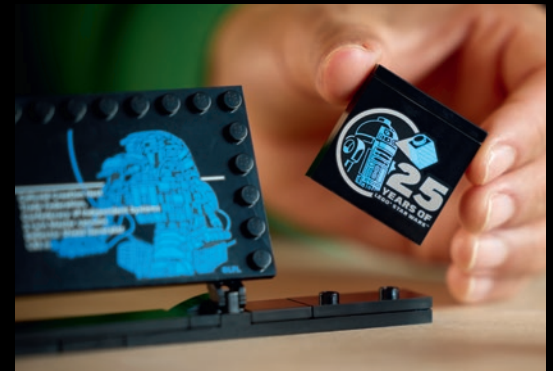

© & ™ Lucasfilm Ltd.

**STAR
WARS**

WWW.LEGO.COM LEGO® SETS FÜR ERWACHSENE UNTERHALTUNG

*Alle im Katalog genannten Preise sind unverbindliche Preisempfehlungen, an die der Handel in keiner Art und Weise gebunden ist.