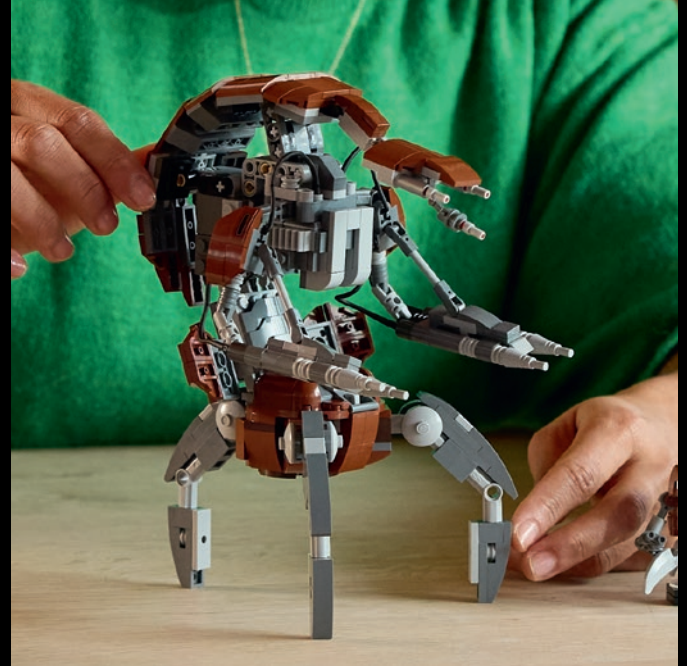

75381
Droideka™
LEGO® Star Wars™
UVP 64,99 €*

Ruf dir mit diesem Droideka aus LEGO® Steinen spannende Szenen aus *Star Wars: Die dunkle Bedrohung* in Erinnerung. Bewege die Arme des Zerstörerdroiden vor und zurück, um seine Schießbewegung nachzuahmen. Leg seine Beine an, um dem Droideka seine legendäre Kugelform zu verleihen. Stell dein Modell dann neben dem Ständer mit der Infoplakette, dem Stein zum 25-jährigen LEGO® Star Wars™ Jubiläum und dem kleinen LEGO Droideka aus.