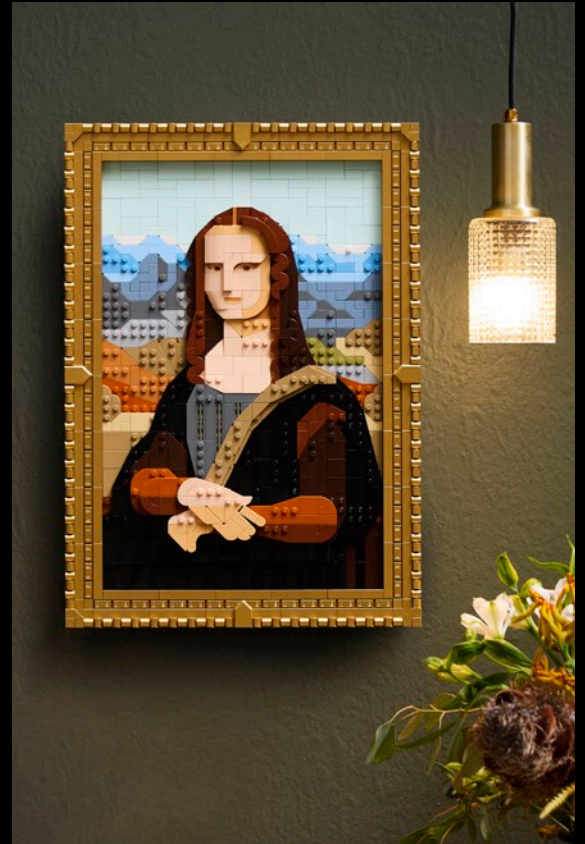

Erschaffe mit diesem LEGO® Bauset für Erwachsene dein eigenes Meisterwerk und häng diese Version der Mona Lisa bei dir an die Wand.

WWW.LEGO.COM LEGO® SETS FÜR ERWACHSENE KUNST & DEKORATION

*Alle im Katalog genannten Preise sind unverbindliche Preisempfehlungen, an die der Handel in keiner Art und Weise gebunden ist.