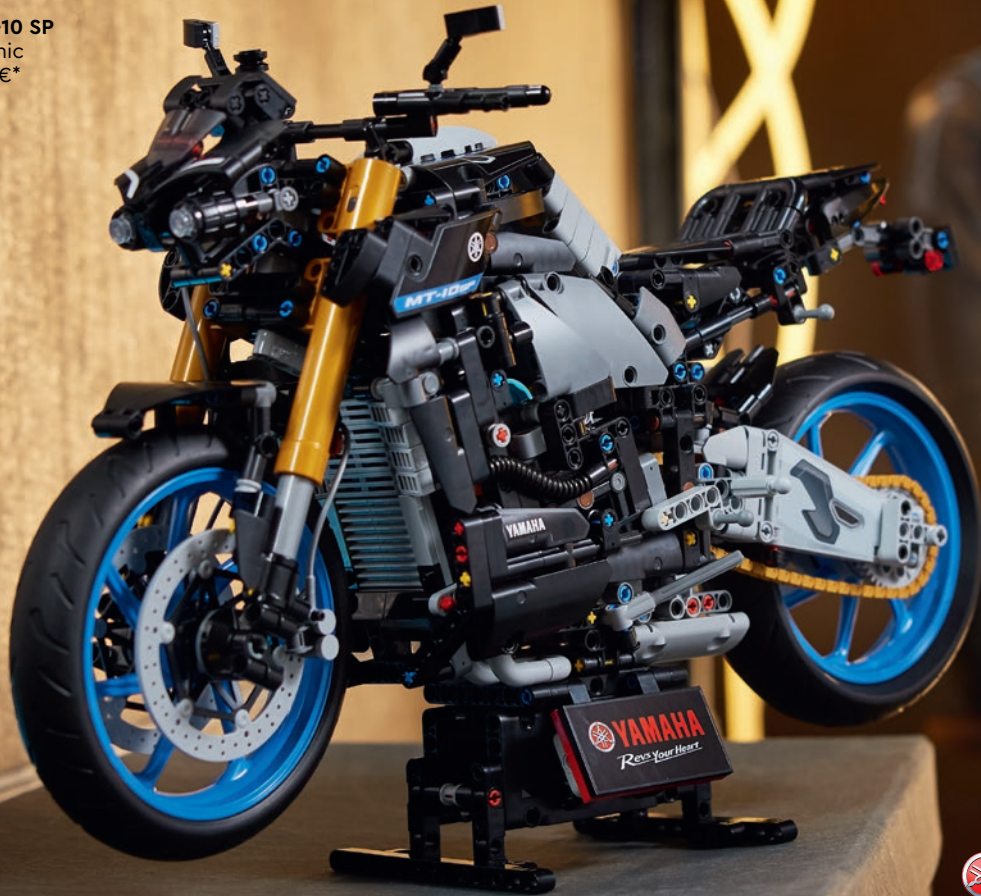

42130
BMW M 1000 RR
LEGO® Technic
UVP 249,99 €*

Du hast Benzin im Blut? Dann freu dich auf die Werkstatt deiner Träume. Schau dich um. Hier findest du einige der großartigsten und legendärsten Fahrzeuge der Geschichte, die allesamt detailgetreu nachgebildet sind und nur darauf warten, dass du eine Runde mit ihnen drehst. Wenn du die LEGO® Fahrzeuge für Erwachsene baust, wirst du merken, dass bei diesen Projekten der Weg das Ziel ist.

42159
Yamaha MT-10 SP
LEGO® Technic
UVP 229,99 €*

YAMAHA

MT-10 SP

YAMAHA
LICENSED PRODUCT

Dieses Bauprojekt lässt erwachsene Motorradfans ins Schwärmen geraten. Dieses Modell der LEGO® Technic Yamaha MT-10 SP ist eine Hommage an das leistungsstärkste Yamaha Motorrad aus der „Hyper Naked“-Kategorie. Der drehmomentstarke 4-Zylinder-Motor kommt bei dieser Nachbildung besonders gut zur Geltung. Erkunde die LEGO AR-App, um dir anzusehen, wie das Modell zum Leben erwacht.

Eine funktionierende Lenkung, Rennreifen, Differential, ein V6-Motor und ein aufklappbarer Heckflügel sind nur einige der faszinierenden Funktionen. Aufkleber mit authentischen Details machen dieses Modell zu einem faszinierenden Hingucker.