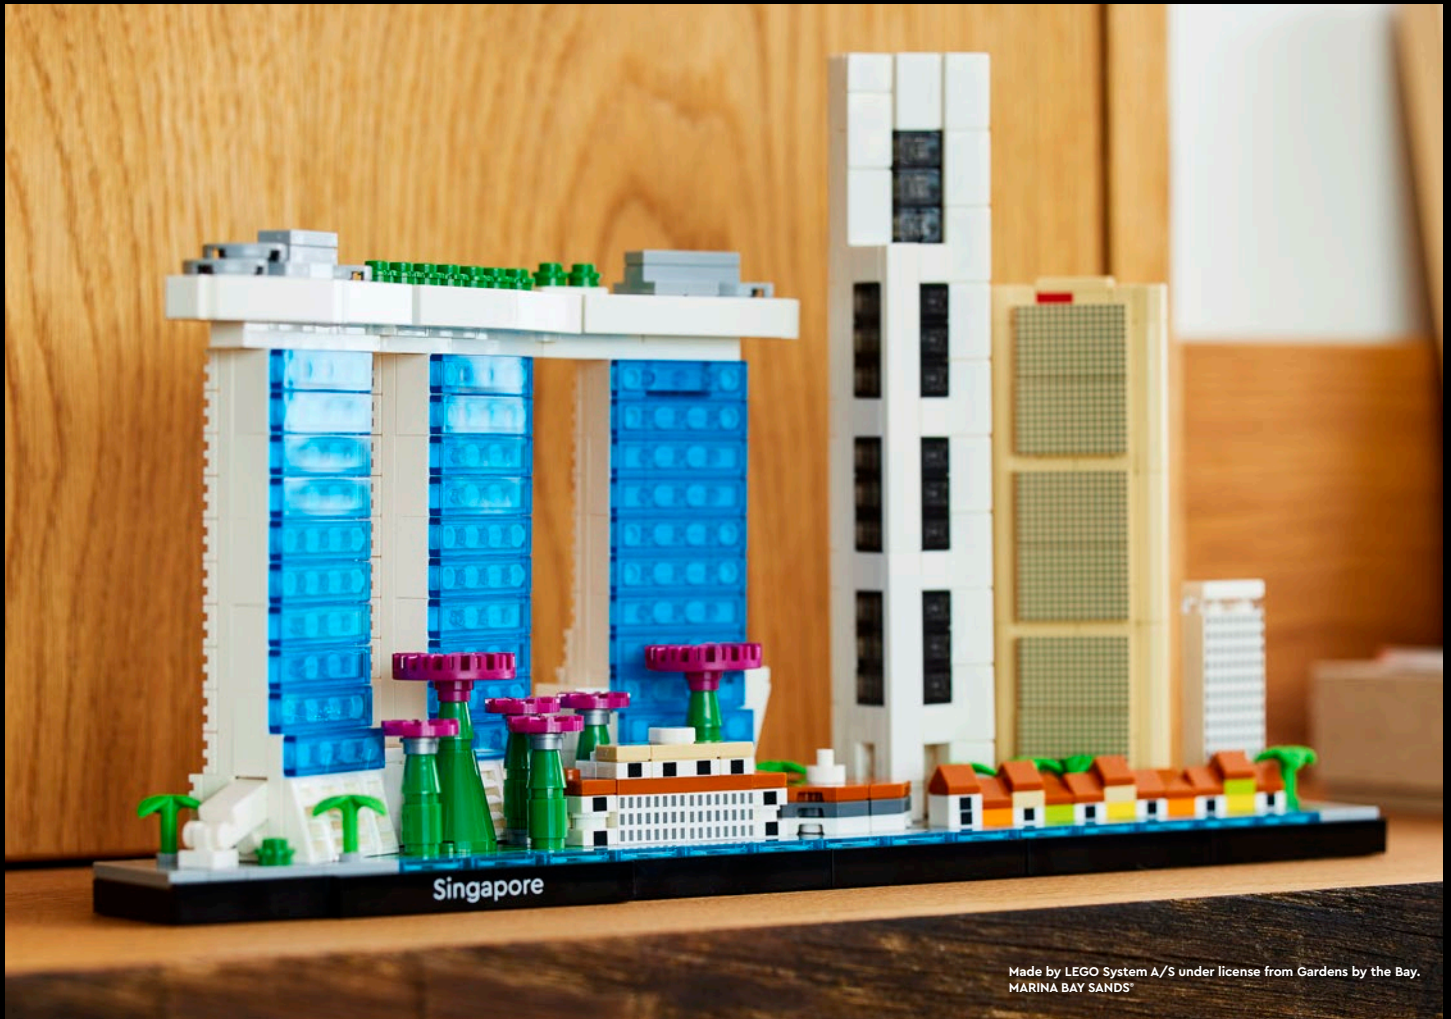

Made by LEGO System A/S under license from Gardens by the Bay.
MARINA BAY SANDS