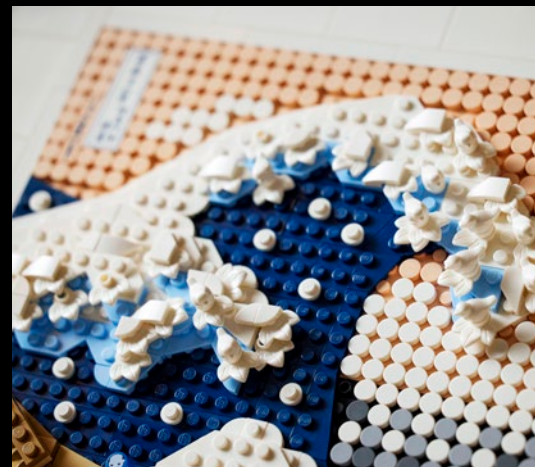

ZEIG ALLEN DEINE KUNSTBEGEISTERUNG

Bilde Hokusais Große Welle mit mehreren Schichten aus LEGO® Steinen nach und erschaffe ein ebenso kühnes wie dramatisches mehrdimensionales Kunstwerk. Scanne den QR-Code, um dir einen Soundtrack mit maßgeschneiderten Inhalten anzuhören, um dein Bauprojekt noch mehr zu genießen. Vollende das Kunstwerk mit einer Tafel, die Hokusais Unterschrift trägt, und häng das Bild an die Wand, um es von allen bestaunen zu lassen.

WWW.LEGO.COM LEGO® SETS FÜR ERWACHSENE KUNST & DEKORATION

*Alle im Katalog genannten Preise sind unverbindliche Preisempfehlungen, an die der Handel in keiner Art und Weise gebunden ist.