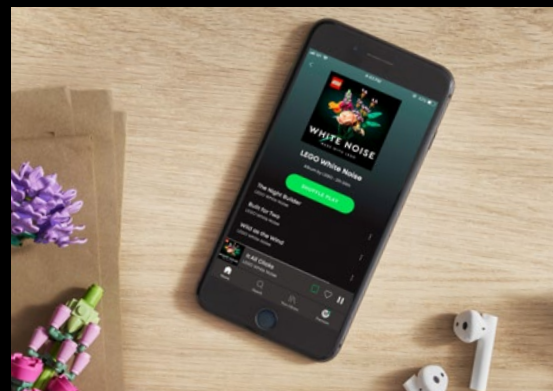

EIN EINZIGARTIGES GESCHENK

Dieser Blumenstrauß-Modellbausatz eignet sich als Geschenk oder dein nächstes Bauprojekt und lässt dich wunderbar entspannen, abschalten und etwas Schönes erschaffen. Der fertige Blumenstrauß aus professionell zusammengestellten Blumen bereichert mit seiner Farbpracht jedes Zimmer. Dank der verstellbaren Stängel lässt sich der Blumenstrauß an jede Vase oder jeden anderen Behälter anpassen.