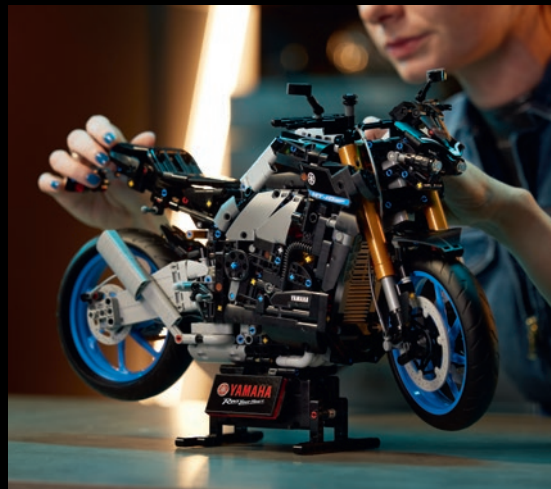

42159
Yamaha MT-10 SP
LEGO® Technic
UVP 229,99 €*

YAMAHA

MT-10 SP

YAMAHA
LICENSED PRODUCT

Dieses Bauprojekt lässt erwachsene Motorradfans ins Schwärmen geraten. Dieses Modell der LEGO® Technic Yamaha MT-10 SP ist eine Hommage an das leistungsstärkste Yamaha Motorrad aus der „Hyper Naked“-Kategorie. Der drehmomentstarke 4-Zylinder-Motor kommt bei dieser Nachbildung besonders gut zur Geltung. Erkunde die LEGO AR-App, um dir anzusehen, wie das Modell zum Leben erwacht.