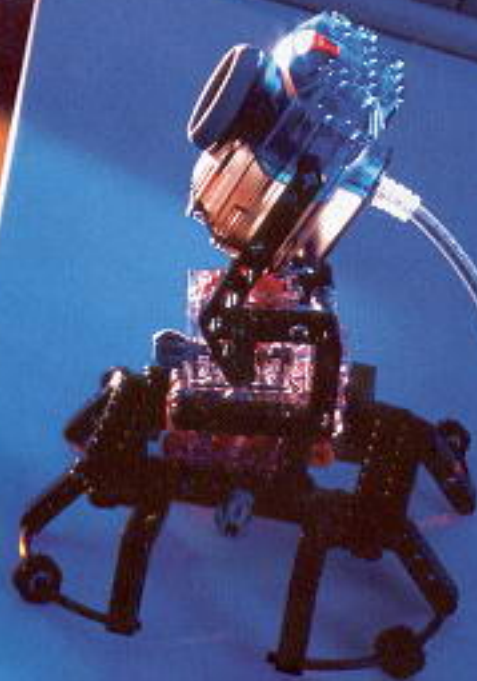

Je to úžasné!

TENTO MALÝ ROBOT VĚ TĚ POZORUJE!

INSTALUJTE VISION COMMAND POPLAŠNÉ ZAŘÍZENÍ PROTI VYLOUPENÍ VE SVÉM POKOJI. UŽ NIKDY VÁM VÁŠ ZLOBIVÝ MLADŠÍ SOUROZENEC NEBUDE UTÍKAT S VAŠÍ SBÍRKOU LEGO!

VĚDĚLI JSTE,
ŽE SI MŮŽETE HRÁT S CELOU ARMÁDOU
ÚŽASNÝCH ROBOTŮ V MINDSTORMS
WORKSHOP V LEGOLANDU V DÁNSKU,
ANGLII A V USA?