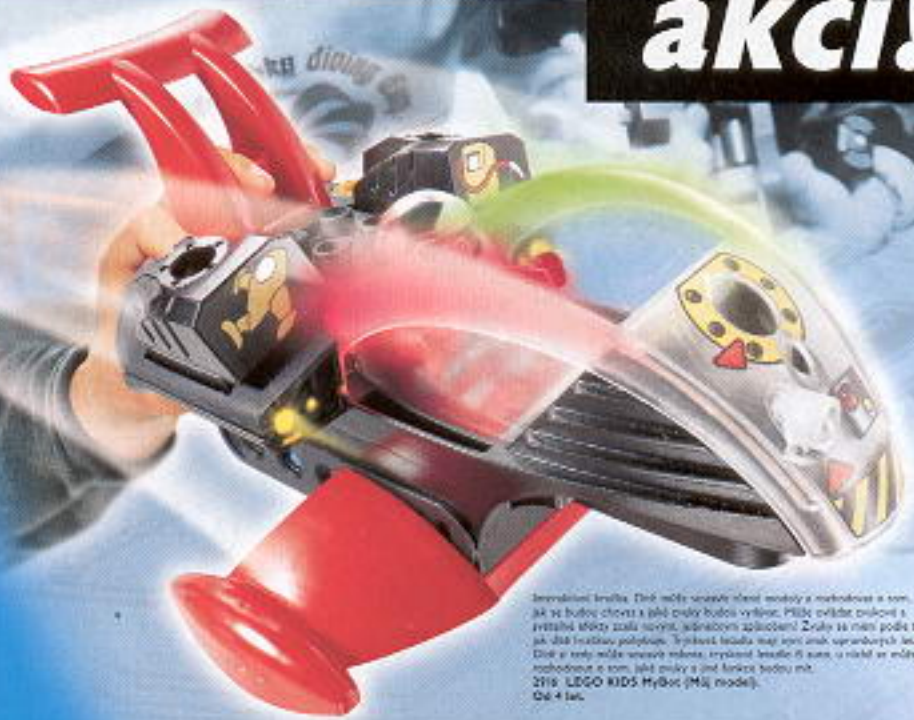

Vy ZAHAJUJETE akci!