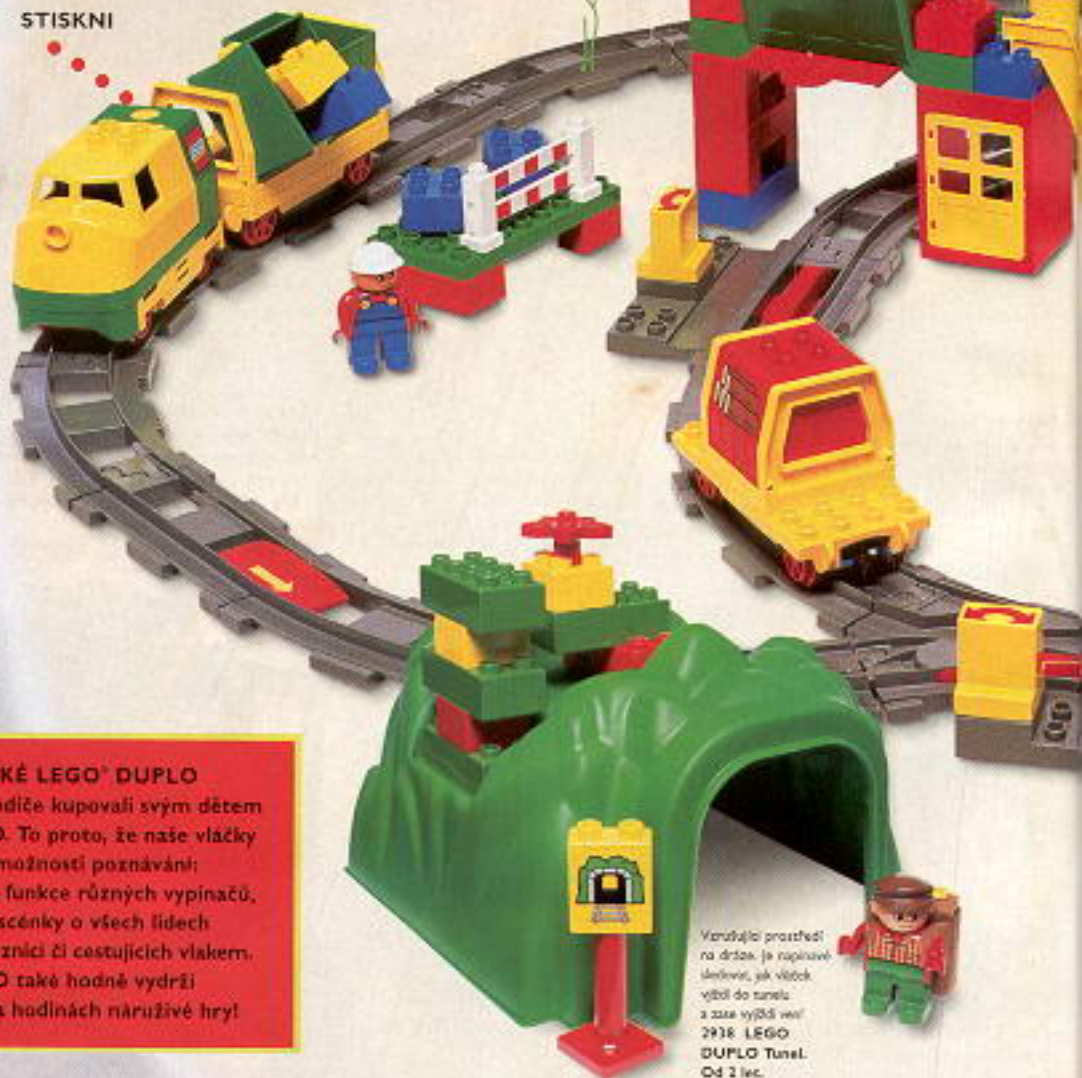

Vanůžka prošťelí na dráze, je napínavé šelivní, jak vláček vřel do tunelu a zasa vřelí veš! 2918 LEGO DUPLO Tunel. Od 2 let.