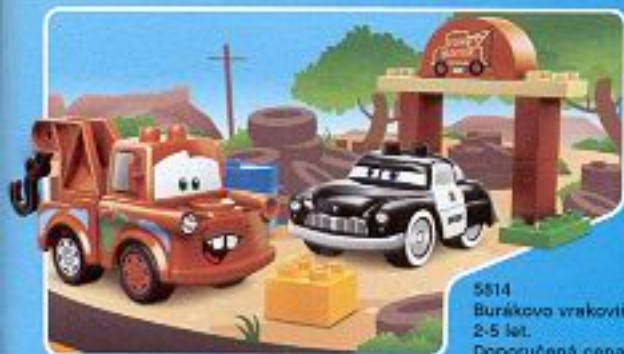

5945
Piknik medvíčka Pů
1½-5 let.
Doporučená cena: 269,-

Disney

5946
Tygřova expedice
1½-5 let.
Doporučená cena: 549,-

5947
Domek Medvíčka Pů
1½-5 let.
Doporučená cena: 849,-

Tvar™

Prasátko™

Medvíček Pů™

Ijáček™

Winnie the Pooh

5814
Burákova vrahoviště
2-5 let.
Doporučená cena: 499,-

5815
Čerpací stanice Flo
2-5 let.
Doporučená cena: 799,-

1½-5
let

LEGO DUPLO®

5813
Blesk McQueen
2-5 let.
Doporučená cena: 399,-

5816
Mack na cestě
2-5 let.
Doporučená cena: 1299,-