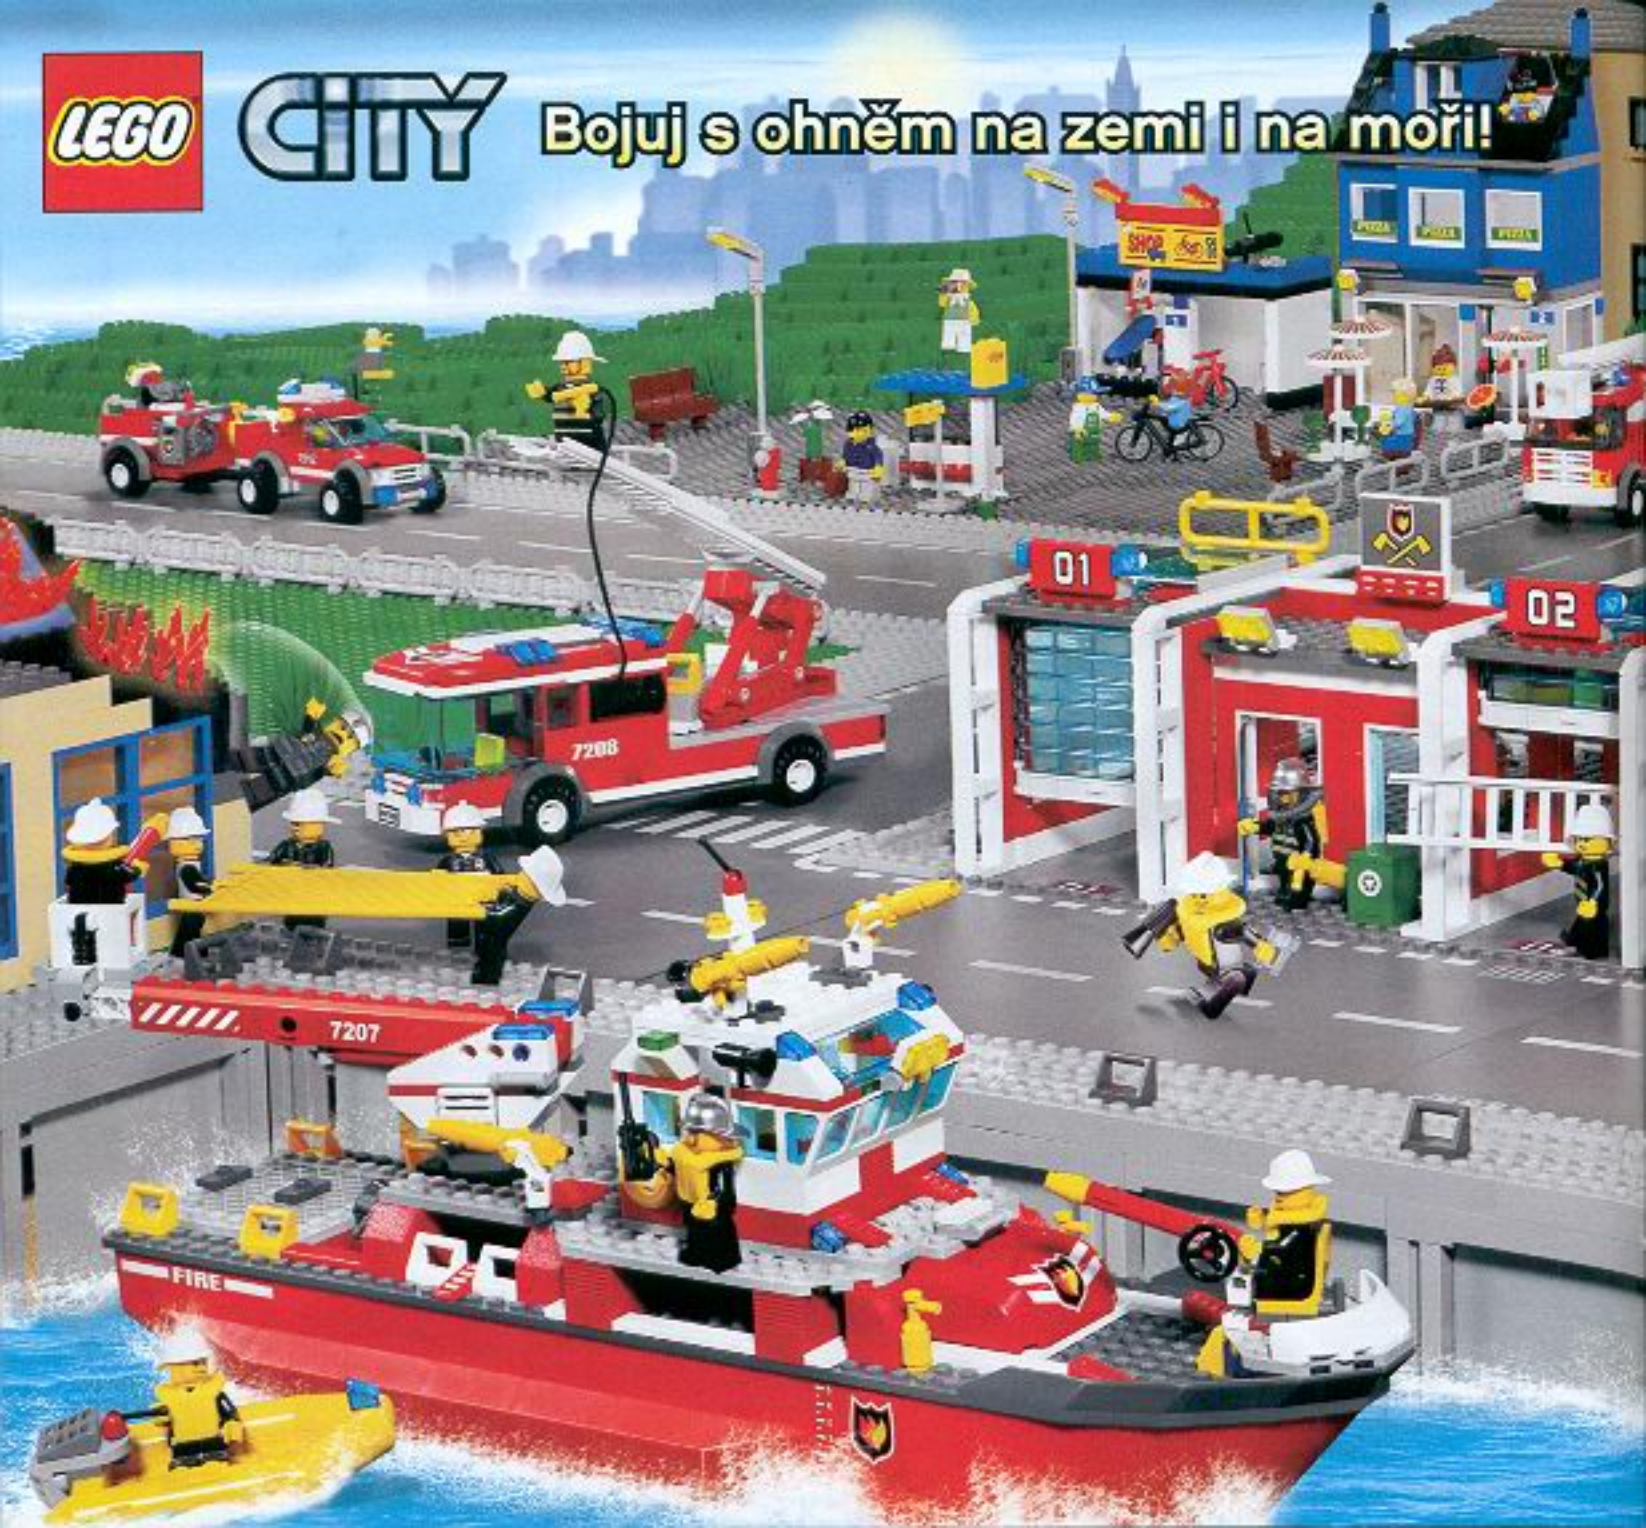

CITY

Bojuj s ohněm na zemi i na moři!