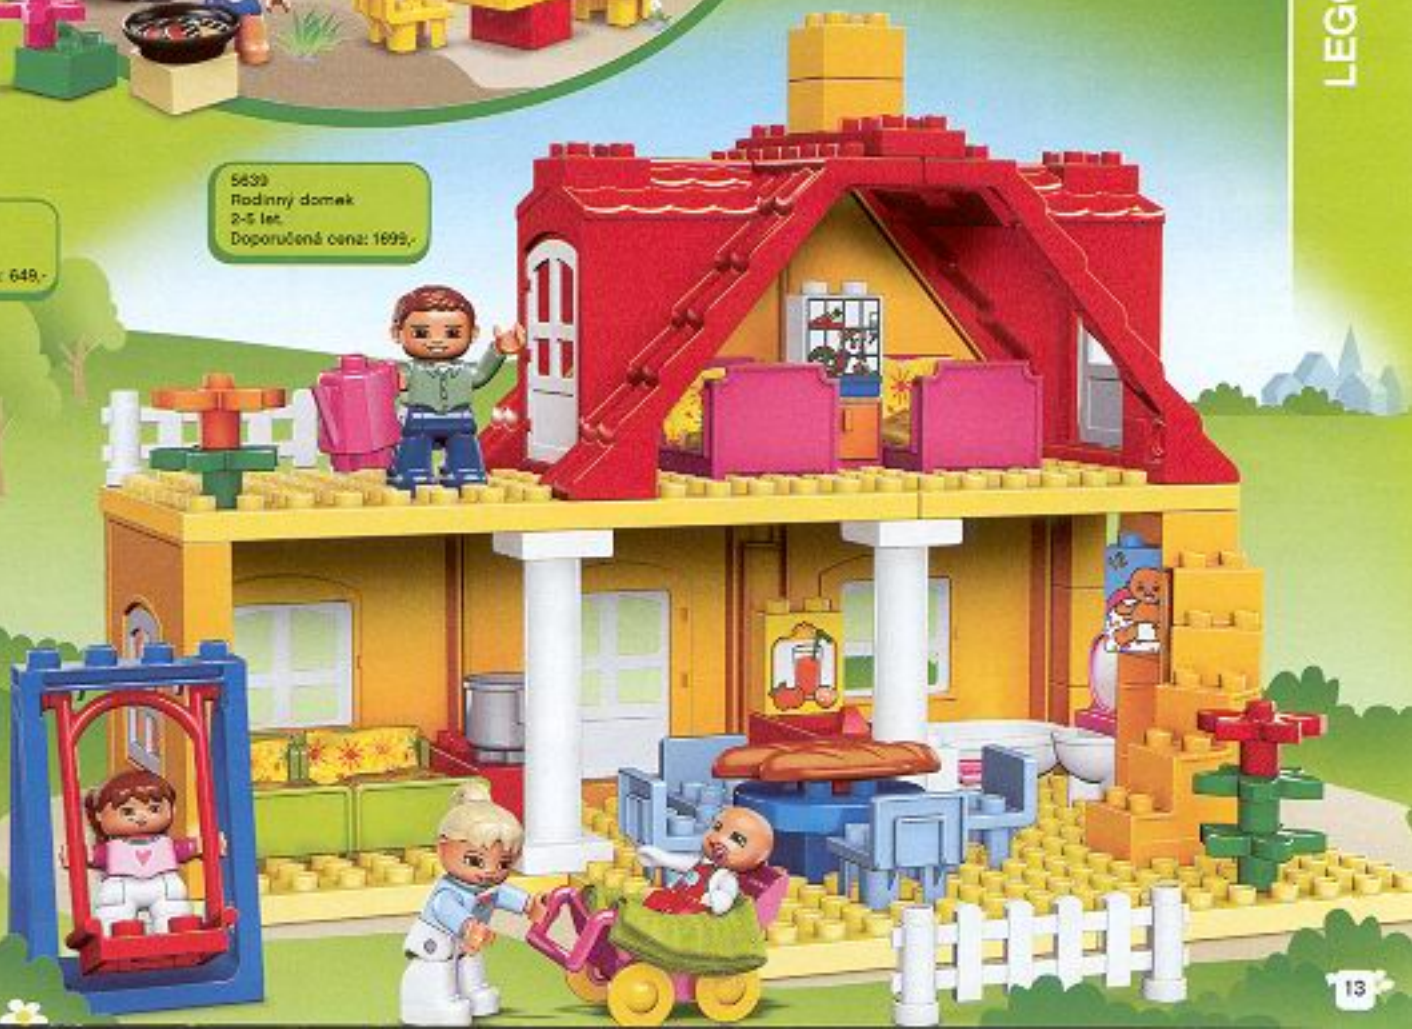

2-5 let.

Doporučená cena: 449,-

5656

Zverímáx

2-5 let.

Doporučená cena: 649,-

5659

Rodinný domek

2-5 let.

Doporučená cena: 1699,-

2-6
let

LEGO DUPLO®

Je čas na práci!

5632
Stavba silnice
2-5 let.
Doporučená cena: 299,-

5650
Přední nakladač
2-5 let.
Doporučená cena: 299,-

5651
Skápečka
2-5 let.
Doporučená cena: 499,-