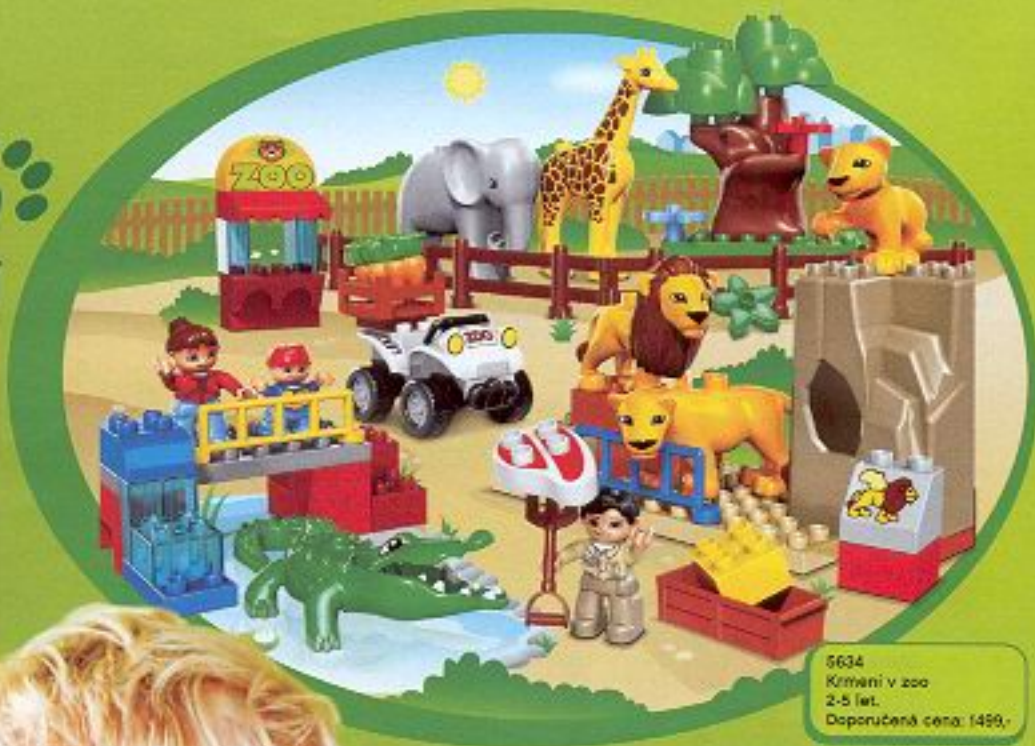

5+
let

3854

2-4

7+

10-20

Frog Rush (Žabi šon) Doporučená cena: 349,-
Tahle malý rybník řeší velký problém! Všechny žaby se chtějí současně dostat na druhý břeh. Poskakuj a přeskačuj přes sebe v překotné snaze dostat se do bezpečí domova. Ale pozor na hladového čápa, který ňhne na dobrou svačinku! Taktická hra plná výzev a žabiho skákání pro 2-4 hráče.

5679
Policijní motorka
2-5 let.
Doporučená cena: 249,-

VŠE NOVE
Leden

5681
Policijní stanice
2-6 let.
Doporučená cena: 1699,-

5678
Policista
1½-5 let.
Doporučená cena: 129,-

LIGHT
SOUND

duplo

**Dobrodružství
se zvířátky!**

5634
Krmení v zoo
2-5 let.
Doporučená cena: 1499,-

5633
Polární zoo
2-5 let.
Doporučená cena: 699,-

NOVINKA
Leden

4962
BABY zoo
2-5 let.
Doporučená cena: 299,-

5685
Veterinař
1½-5 let.
Doporučená cena: 129,-

5632
Péče o zvířátka
1½-5 let.
Doporučená cena: 129,-

1½-5
let

LEGO DUPLO®

5635
Velká městská zoo
2-5 let.
Doporučená cena: 2699,-

duplo

Další báječný den na farmě!

Díky spoustě roztomilých zvířátek a zábavných činností se na farmě nikdy nenudíš. Spolu s tatínkem vezmi koníka na závody v parkurovém skákání a mamince pomoz nakrmit zvířátka. Možností je spousta.