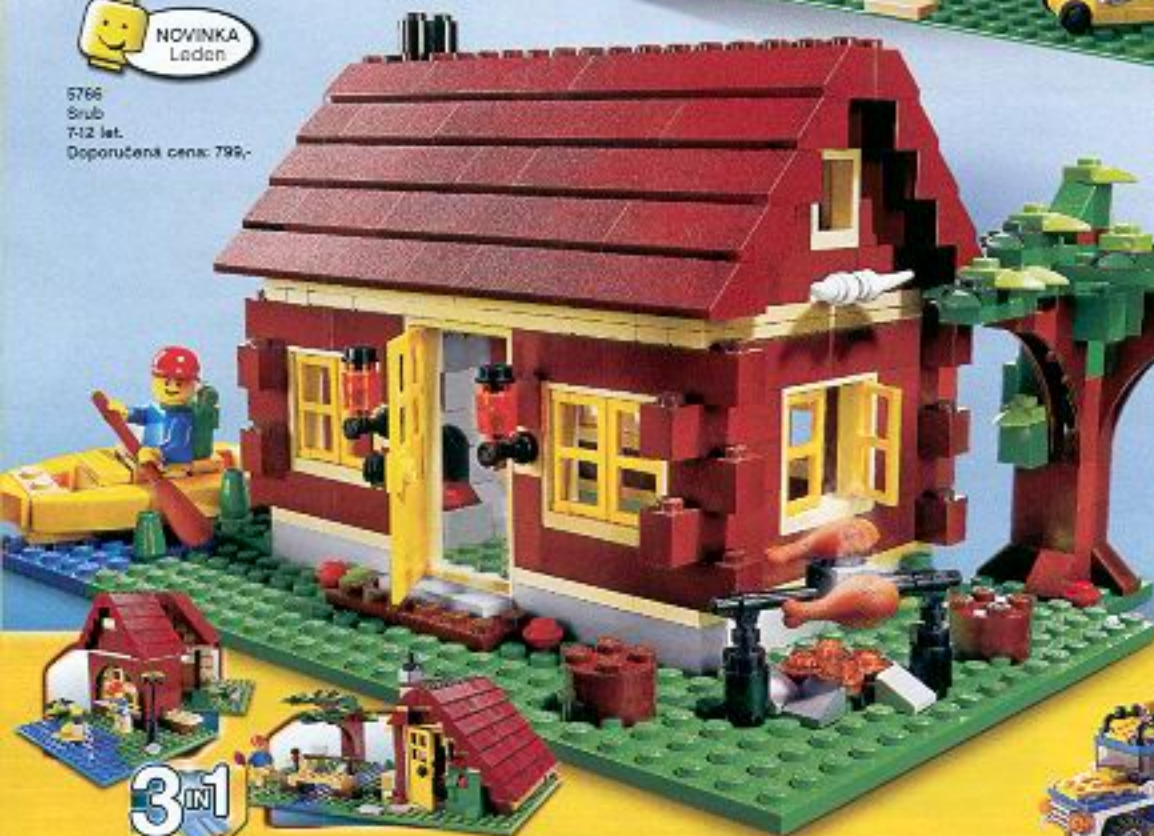

5489
Báječná stavební sada
LEGO® Vozidla
Od 4 let.
Doporučená cena: 999,-

5508
LEGO® Box s kostkami
- deluxe
Od 4 let.
Doporučená cena: 1199,-

LEGO KOSTIČKY

CREATOR

Návody k sestavení tří různých modelů v každé sadě LEGO® Creator zajistí zábavu na celé hodiny – další výtvořry už záleží jen a pouze na tvé Fantazii...

5851
Rodinný domek
7-12 let.
Doporučená cena: 999,-

5766
Srub
7-12 let.
Doporučená cena: 799,-

6-12
let

LEGO CREATOR

5855
Miniklápečka
6-12 let.
Doporučená cena: 129,-

5864
Mini helikoptera
6-12 let.
Doporučená cena: 129,-