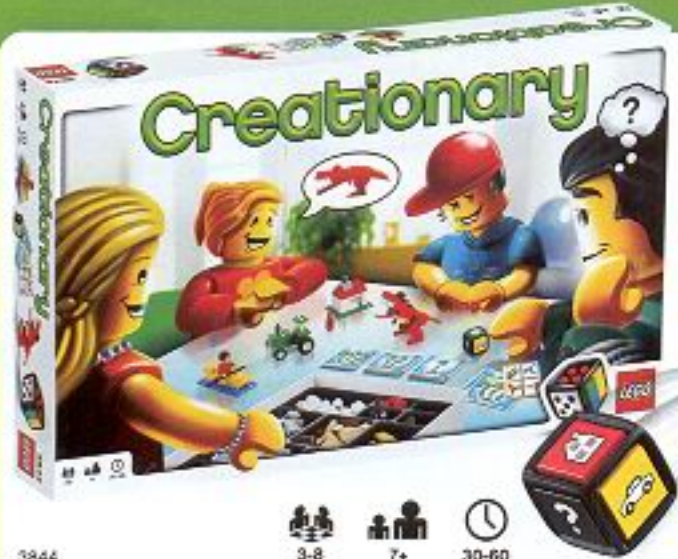

3839

Race 3000

Dokážete dorazit do cíle první a získat trofej? Použijte zkratky, předložte nebo zařaďte turbo a přejeďte jiného pruha, aby ses vyhnul olejovým skvrnám na vozí. LEGO® kostka snáší do klasické závodní hry pro 2 až 4 hráče nový rozměr.

2-4 7+ 20-30

Doporučená cena: 549,-

3840

Pirate Code (Pirátský poklad)

Který pirát je nejchytřejší ze všech? Uhádněte tajné kódy ostatních dětí, než oni odhalí ten svůj a staňte se kapitánem pirátů. Hra pro 2 až 4 hráče plná logiky a šetů, tajemství a pokladů.

2-4 8+ 15-25

Doporučená cena: 649,-

3844

Creationary (Představ si a postav)

Hod LEGO® kostkou a vyber si jednu ze čtyř kategorií: vozidla, budovy, příroda a předměty. Své stavitelské dovednosti můžeš prokázat ve třech úrovních obtížnosti, ostatní přitom musí hádat, co je postavil. Skvělá hra, která maximálně provětrá představivost, tvořivost, stavební dovednosti a očiach.

3-8 7+ 30-60

Doporučená cena: 949,-