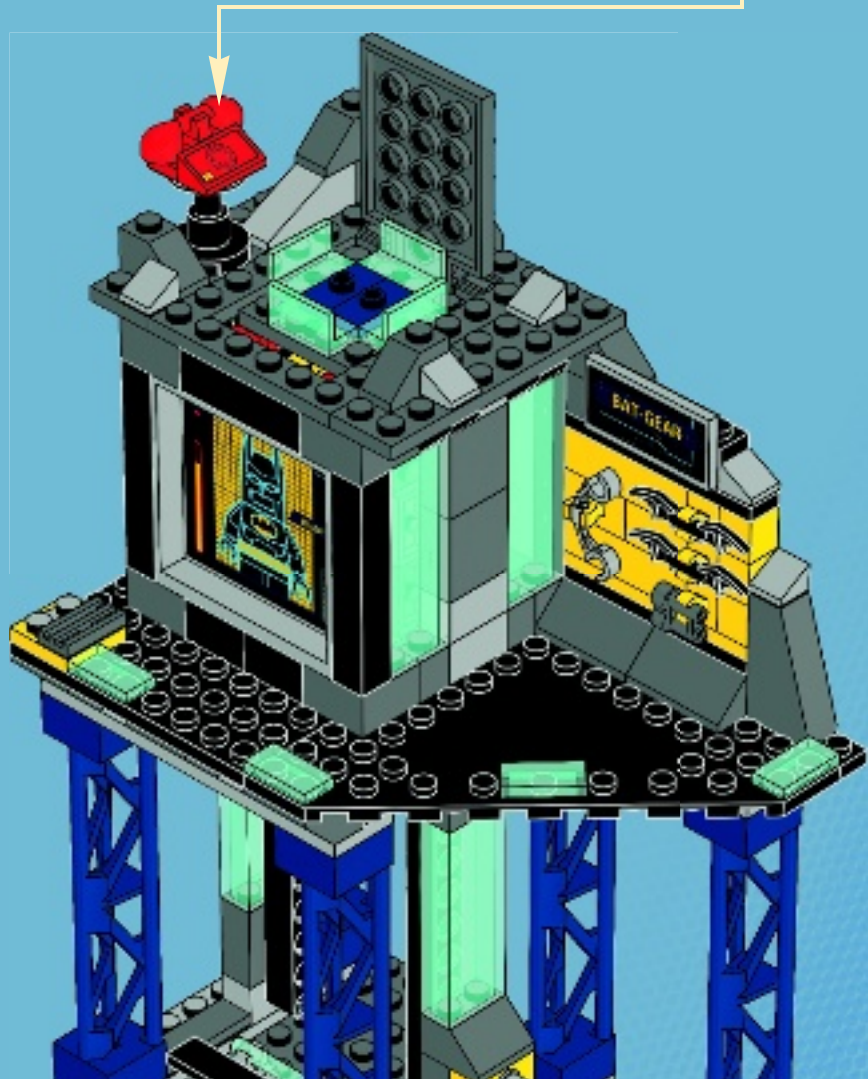

1x

44

45

LEGO

DC UNIVERSE™

SUPERHEROES

6860

TM